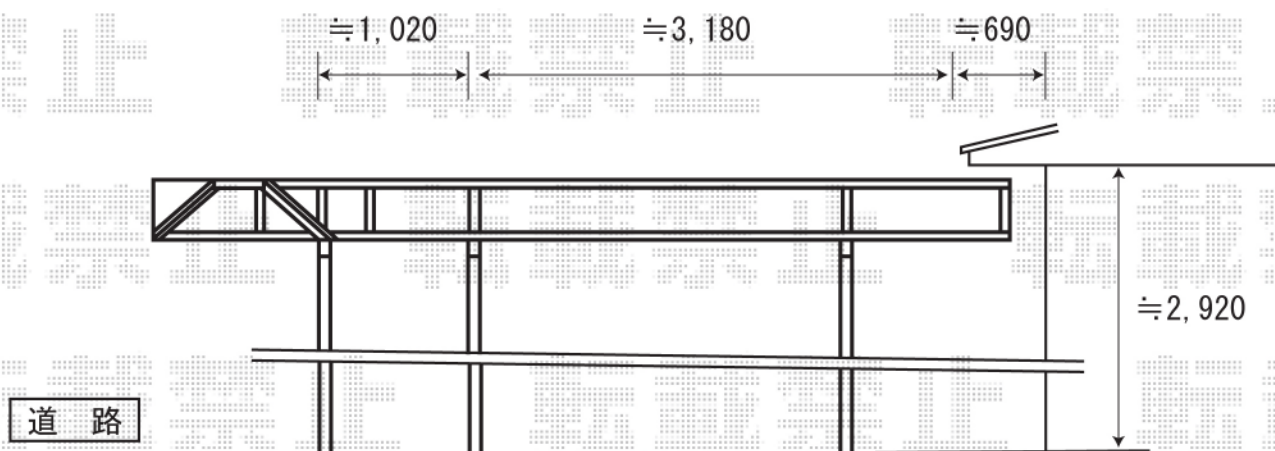

コーナー部分はシリコン処理を致しますが、雨が落ちる場合がございますので、ご了承下さいませよう、宜しくお願い致します。

※取付位置の詳細につきましては、施工当日必ずお立会い頂き、最終のご確認とご指示を頂けますよう、宜しくお願い致します。

EX-SHOP  
<http://www.ex-shop.net>

担当: 今掛