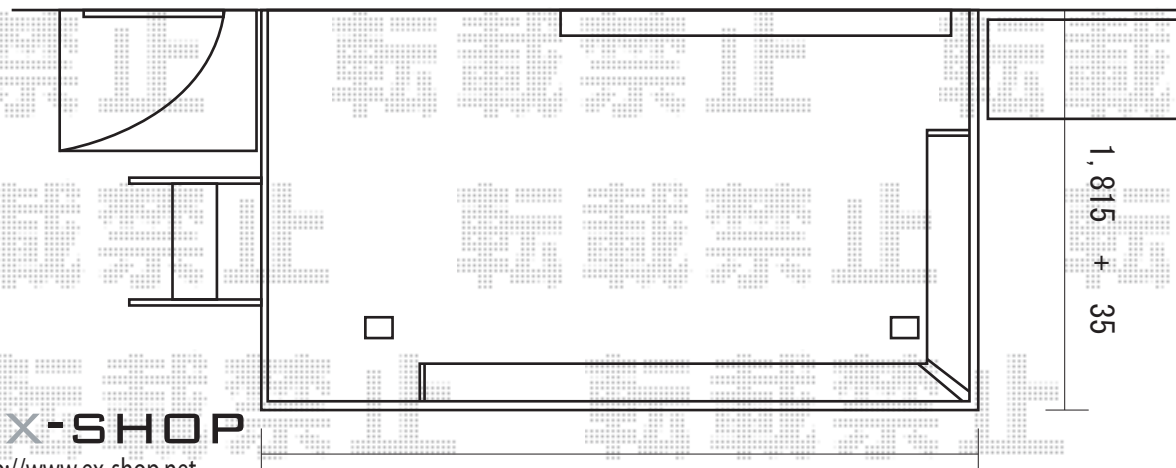

お見積り① 5尺 柱位置固定

お見積り② 6尺 出幅自在

デッキ天井は、
サッシ下ギリギリのラインへいれます。

EX-SHOP

<http://www.ex-shop.net>

担当: 加島

3,075 + 70