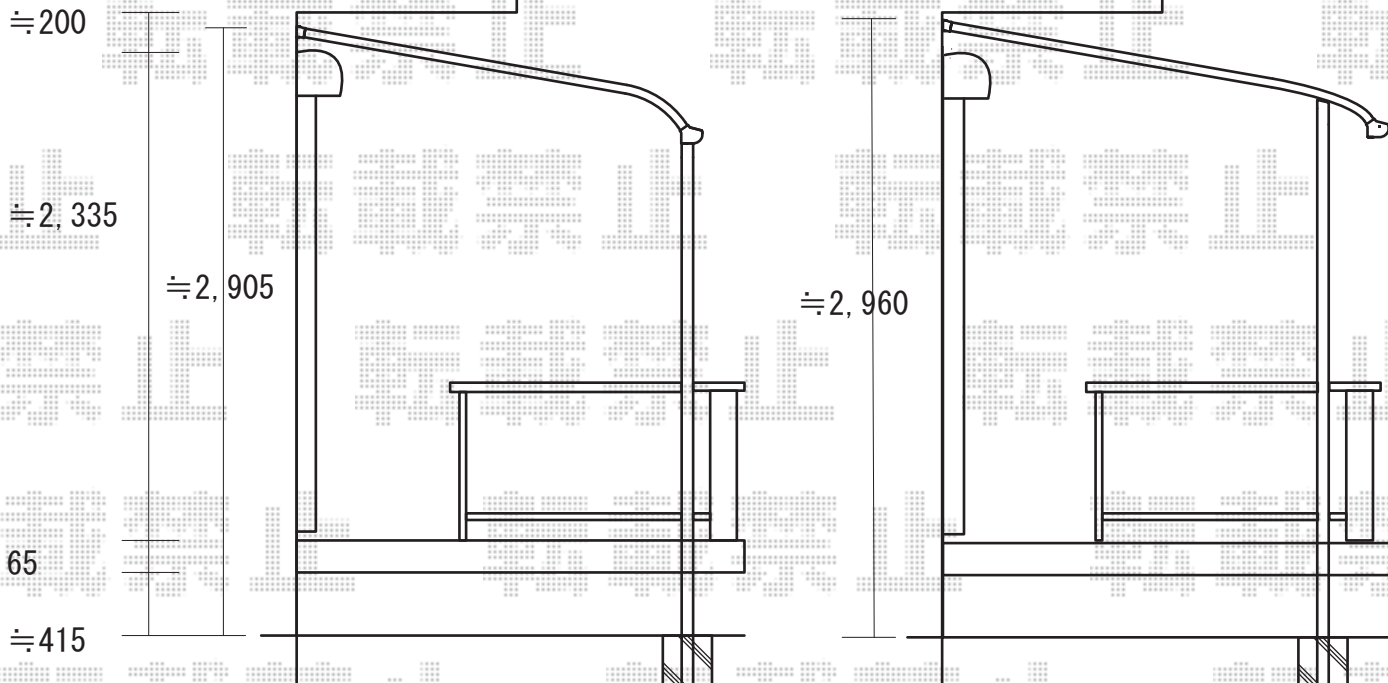

お見積り① 5尺 柱位置固定

お見積り② 6尺 出幅自在

デッキ天井は、
サッシ下ギリギリのラインへいれます。

EX-SHOP

<http://www.ex-shop.net>

担当: 加島

3,075 + 70