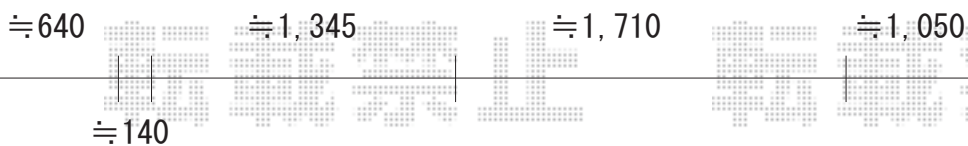

お見積り① 5尺 柱位置固定

お見積り② 6尺 出幅自在

デッキ天井は、
サッシ下ギリギリのラインへいれます。

EX-SHOP

<http://www.ex-shop.net>

担当: 加島

3,075 + 70