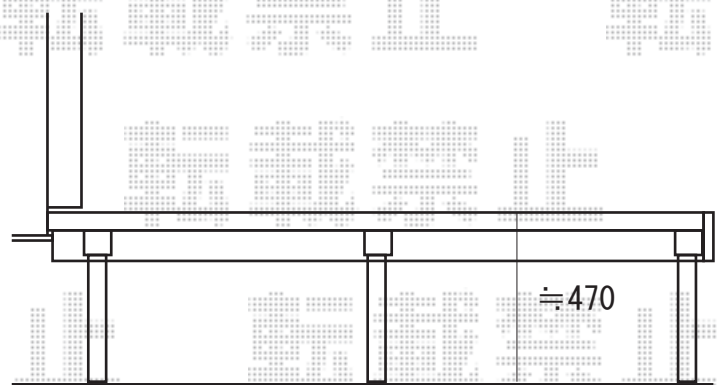

お見積り① 5尺 柱位置固定

お見積り② 6尺 出幅自在

デッキ天井は、
サッシ下ギリギリのラインへいれます。

EX-SHOP

<http://www.ex-shop.net>

担当: 加島

3,075 + 70