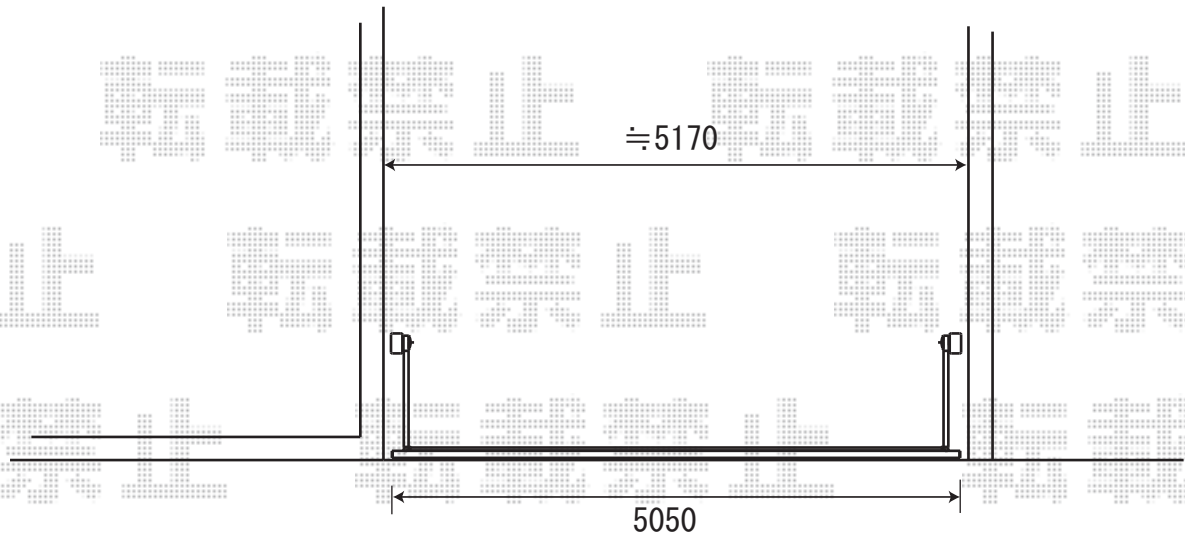

ワイドオーバードアR ライフモダンT型 手動式or電動式
本体=5050mm×1000mm ハイルーフ仕様
シャイングレー/イタリアンウォールナット

道路

※取付位置の詳細につきましては、施工当日必ずお立会い頂き、
最終のご確認とご指示を頂けますよう、宜しくお願い致します。

EX-SHOP
<http://www.ex-shop.net>

担当:角田