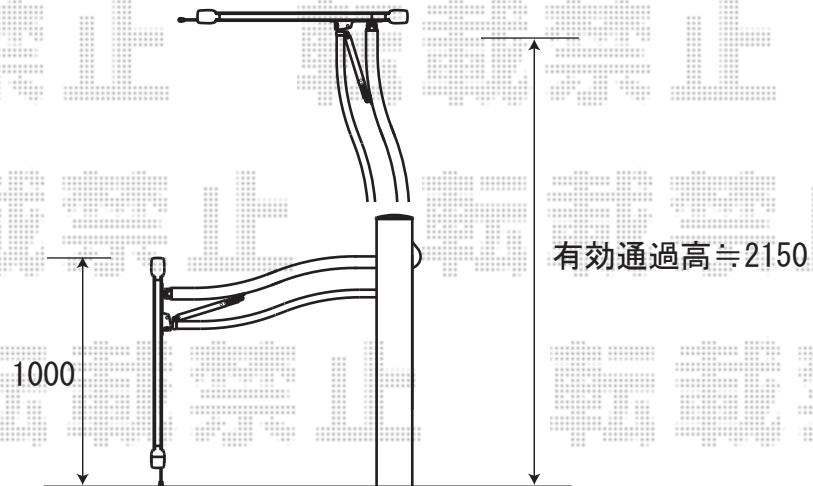

ワイドオーバードアR ライフモダンT型 手動式or電動式
本体=5050mm×1000mm ハイルーフ仕様
シャイングレー/イタリアンウォールナット

道路

※取付位置の詳細につきましては、施工当日必ずお立会い頂き、
最終のご確認とご指示を頂けますよう、宜しくお願い致します。

EX-SHOP
<http://www.ex-shop.net>

担当:角田