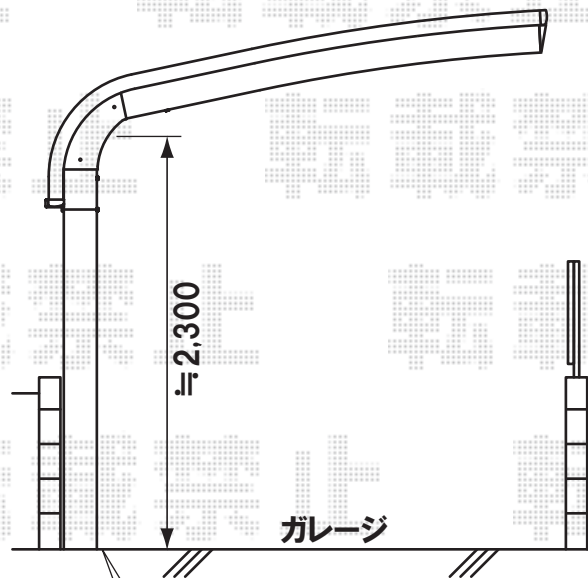

※施工当日は、お手数ではございますが、必ずお立会い頂き、取付位置の最終のご指示・ご確認を頂けます様、お願い致します。

トステム アルファテラスRB型 バルコニー用 600タイプ  
 間口=関西間2.0間(3,960mm)  
 出幅=3尺(885mm)  
 色:ブラック  
 屋根材:アクアシャインポリカーボネート(ブルースモーク)  
 柱仕様:出幅自在桁  
 オプション:吊り下げ物干し 標準 2本入  
 追加部材:軒付加工用アングル・取付部材一式

トステム テールポートシグマ 基本 [5027]  
 幅=2,699mm  
 奥行=5,000mm  
 色:ブラック  
 屋根材:ポリカーボネート(ブルースモーク)  
 柱仕様:ロング柱23仕様(有効高 約2,300mm)

EX-SHOP  
[HTTP://WWW.EX-SHOP.NET](http://www.ex-shop.net)  
 担当:大磯