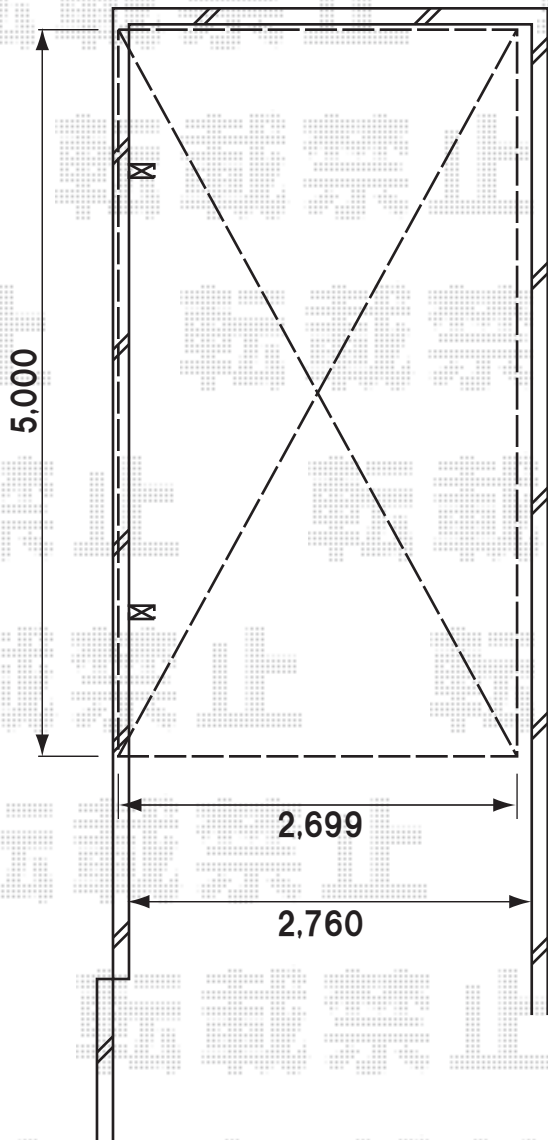

※施工当日は、お手数ではございますが、必ずお立会い頂き、取付位置の最終のご指示・ご確認を頂けます様、お願い致します。

トステム アルファテラスRB型 バルコニー用 600タイプ  
 間口=関西間2.0間(3,960mm)  
 出幅=3尺(885mm)  
 色:ブラック  
 屋根材:アクアシャインポリカーボネート(ブルースモーク)  
 柱仕様:出幅自在桁  
 オプション:吊り下げ物干し 標準 2本入  
 追加部材:軒付加工用アングル・取付部材一式

トステム テールポートシグマ 基本 [5027]  
 幅=2,699mm  
 奥行=5,000mm  
 色:ブラック  
 屋根材:ポリカーボネート(ブルースモーク)  
 柱仕様:ロング柱23仕様(有効高 約2,300mm)

EX-SHOP  
[HTTP://WWW.EX-SHOP.NET](http://www.ex-shop.net)  
 担当:大磯