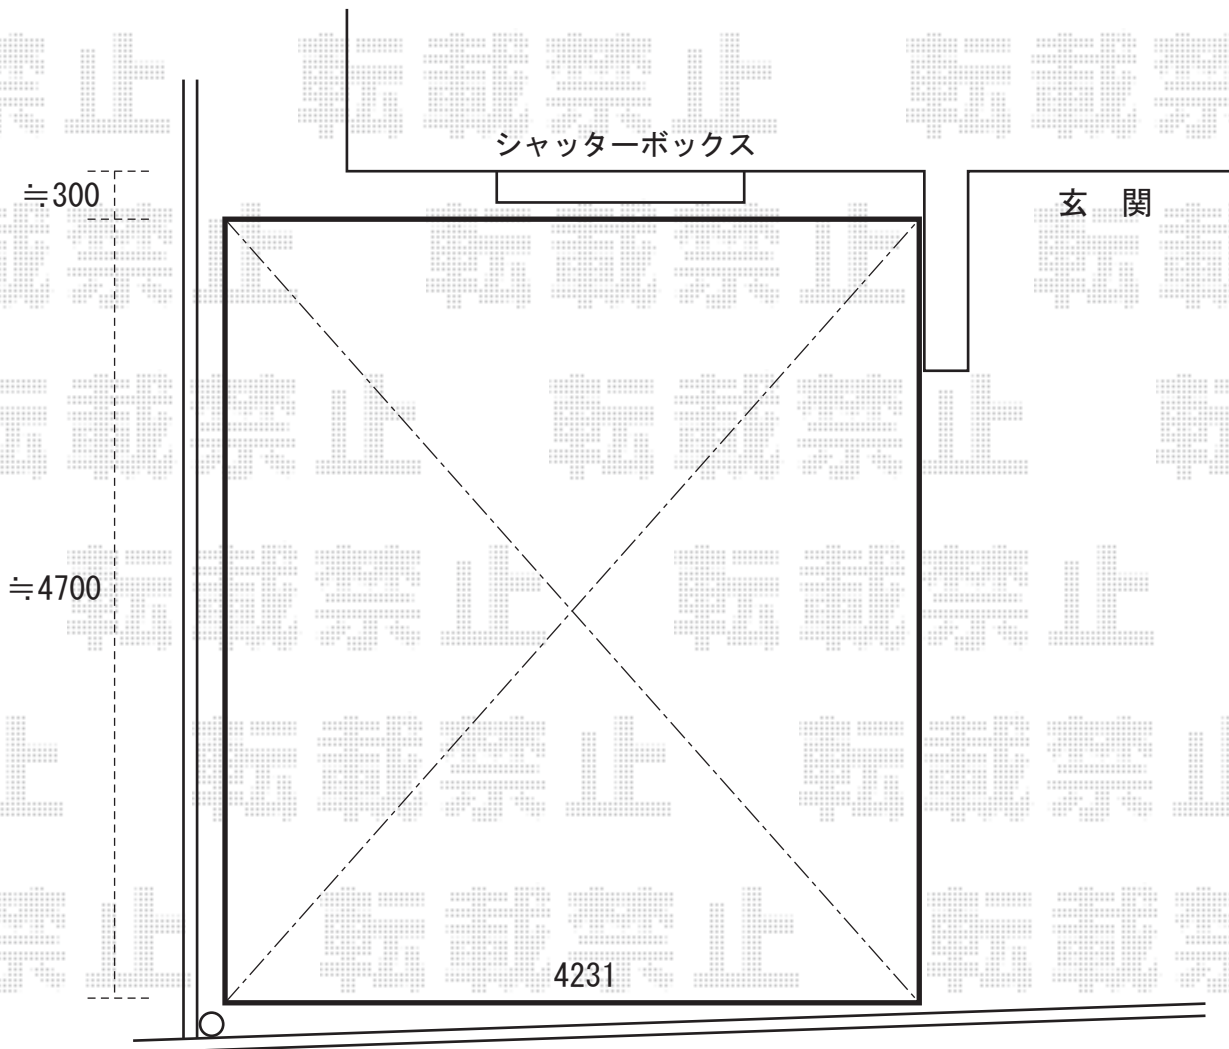

エキスショップ

[HTTP://WWW.EX-SHOP.NET](http://www.ex-shop.net)

カーブポートシグマⅡ ワイド ロング柱23仕様

奥行=5000mm/切詰有り

間口=4231mm

柱追加/6本仕様対応部材有り

※上記の寸法は、施工時において多少の誤差が発生致します。
何卒、ご了承くださいませ。

EX-SHOP