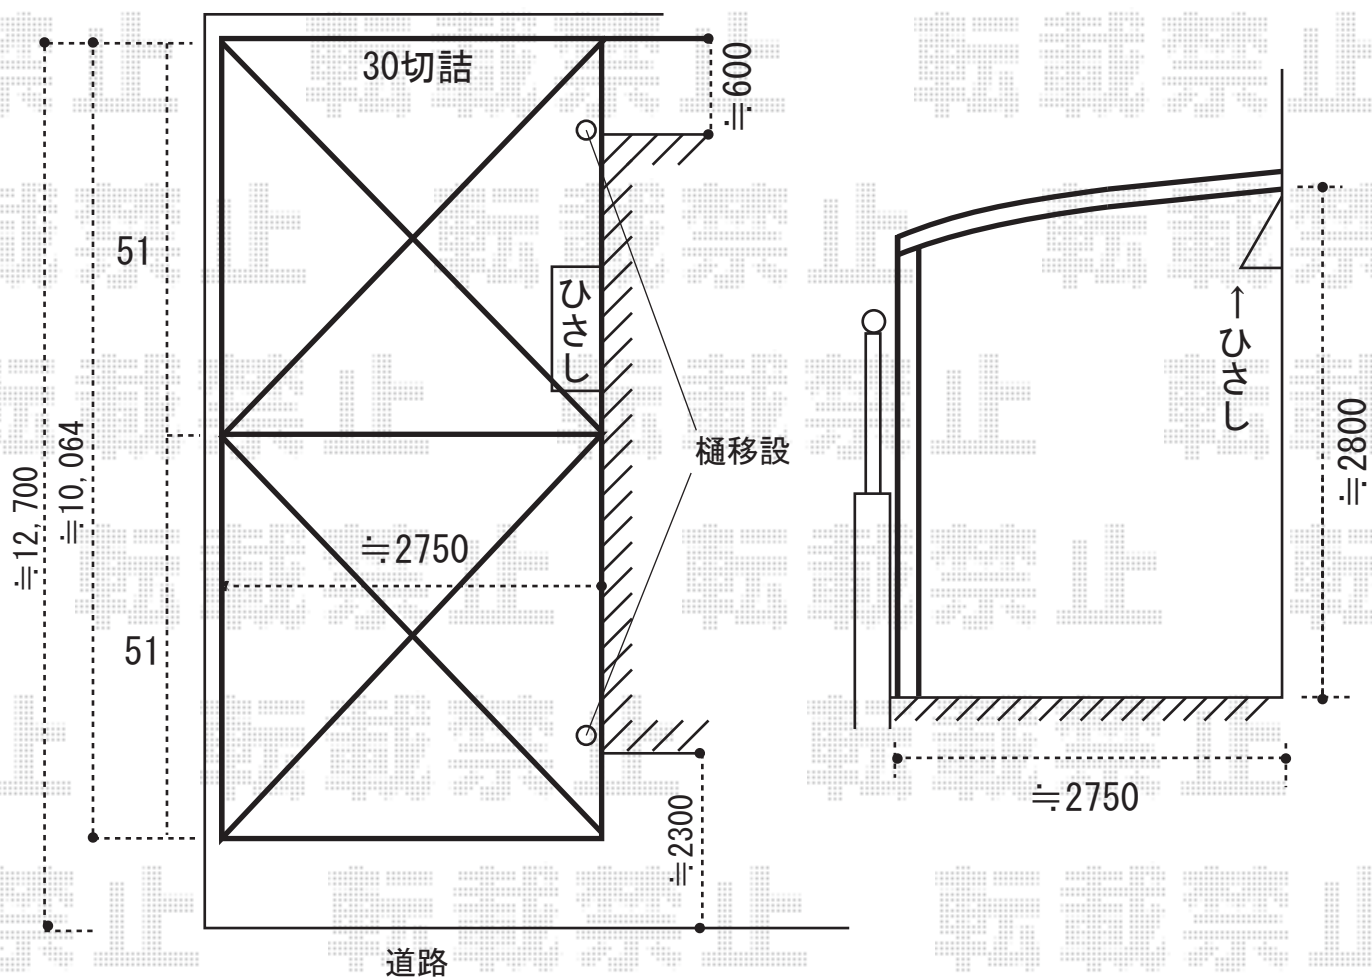

レイナーカーポート 縦連棟 10064mm×3008mm
熱線遮断ポリカーボネート（アースブルーマット調）
ハイルーフ仕様（有効高 約2,519mm）カムブラック

※取り付け位置の詳細につきましては、施工当日必ずお立会い頂き、
最終のご確認とご指示を頂けますよう、宜しくお願い致します。

EX-SHOP
<http://www.ex-shop.net>

担当：角田