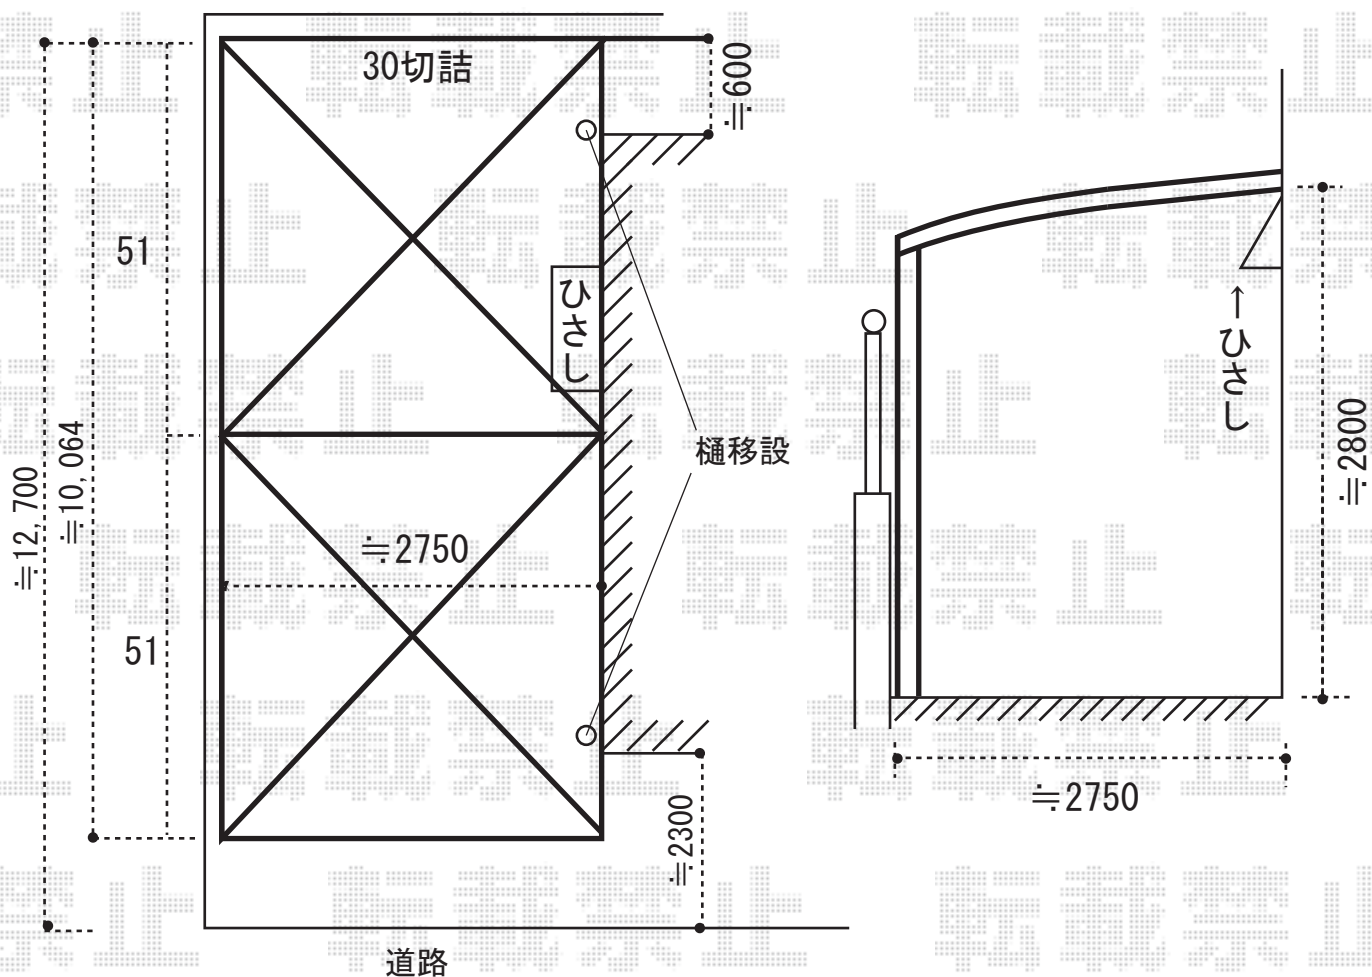

レイナーカーポート 縦連棟 10064mm×3008mm  
熱線遮断ポリカーボネート（アースブルーマット調）  
ハイルーフ仕様（有効高 約2,519mm）カムブラック

※取り付け位置の詳細につきましては、施工当日必ずお立会い頂き、  
最終のご確認とご指示を頂けますよう、宜しくお願い致します。

EX-SHOP  
<http://www.ex-shop.net>

担当：角田