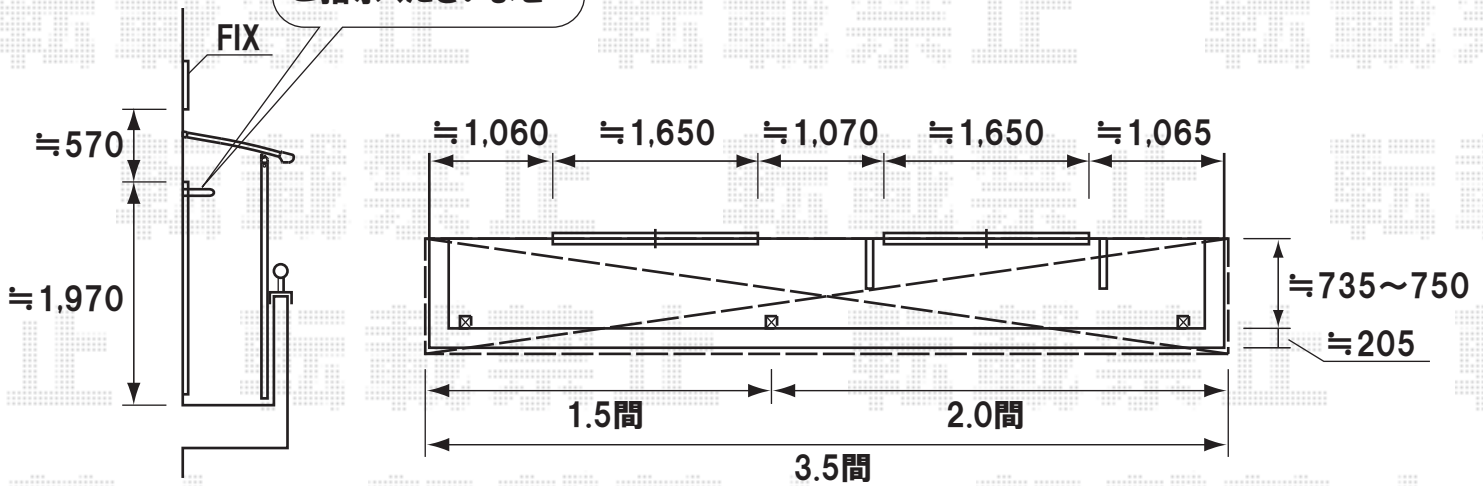

トステム セイバーテラス バルコニー用 600タイプ
 間口=関東間3.5間(6,405mm)
 出幅=3尺(885mm)
 色:シャイングレー
 屋根材:アクアシャインポリカーボネート(ブルースモーク)
 柱仕様:出幅自在桁
 オプション:壁付け物干し 標準 2本入

物干しの取付の際は
 取付位置と高さを
 ご指示くださいませ

施工当日は、お手数ではございますが、必ずお立会い頂き、
 取付位置の最終のご指示・ご確認を頂けます様、お願い致します。