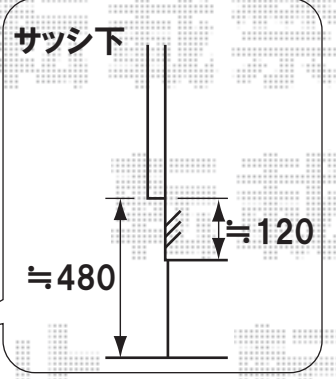

トステム ほせるんですαL型 床納まり 600タイプ
 正面ユニット:高窓(4枚建)[2.0間(3,650mm)]
 側面ユニット:①高窓(2枚建)[6尺(1,785mm)]
 ②テラス(2枚建)[6尺(1,785mm)]
 屋根材:アクアシャインポリカーボネート(ブルースモーク)
 色:ホワイト
 床材:木目
 オプション:網戸
 追加部材:シーリング材
 副資材:ガラス透明(5mm)

正面ユニット:高窓(4枚建)

約90mmあきます

側面ユニット:テラス(2枚建)

側面ユニット:高窓(2枚建)

施工当日は、お手数ではございますが、必ずお立会い頂き、
 取付位置の最終のご指示・ご確認を頂けます様、お願い致します。

EX-SHOP
 HTTP://WWW.EX-SHOP.NET
 担当:大磯