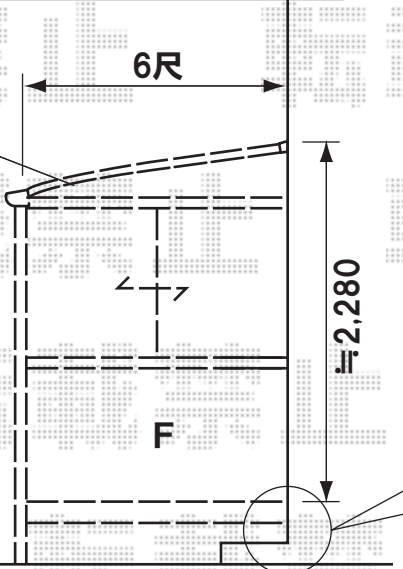

トステム ほせるんですαL型 床納まり 600タイプ
 正面ユニット:高窓(4枚建)[2.0間(3,650mm)]
 側面ユニット:①高窓(2枚建)[6尺(1,785mm)]
 ②テラス(2枚建)[6尺(1,785mm)]
 屋根材:アクアシャインポリカーボネート(ブルースモーク)
 色:ホワイト
 床材:木目
 オプション:網戸
 追加部材:シーリング材
 副資材:ガラス透明(5mm)

正面ユニット:高窓(4枚建)

約90mmあきます

側面ユニット:テラス(2枚建)

側面ユニット:高窓(2枚建)

施工当日は、お手数ではございますが、必ずお立会い頂き、
 取付位置の最終のご指示・ご確認を頂けます様、お願い致します。

EX-SHOP
 HTTP://WWW.EX-SHOP.NET
 担当:大磯