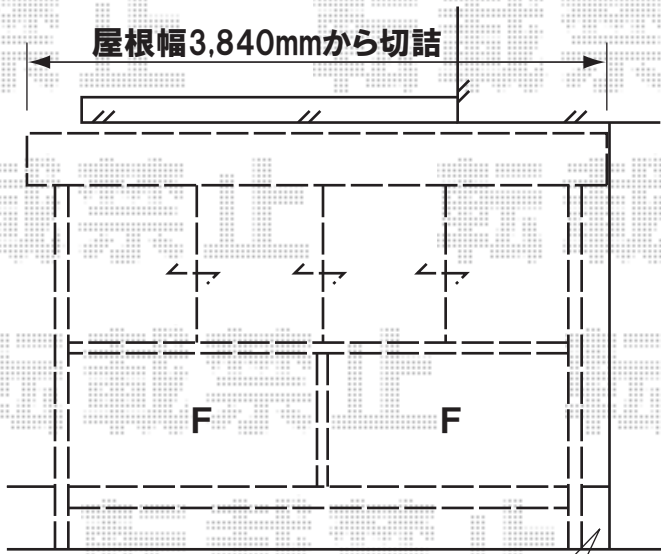

トステム ほせるんですαL型 床納まり 600タイプ
 正面ユニット:高窓(4枚建)[2.0間(3,650mm)]
 側面ユニット:①高窓(2枚建)[6尺(1,785mm)]
 ②テラス(2枚建)[6尺(1,785mm)]
 屋根材:アクアシャインポリカーボネート(ブルースモーク)
 色:ホワイト
 床材:木目
 オプション:網戸
 追加部材:シーリング材
 副資材:ガラス透明(5mm)

正面ユニット:高窓(4枚建)

約90mmあきます

側面ユニット:テラス(2枚建)

側面ユニット:高窓(2枚建)

施工当日は、お手数ではございますが、必ずお立会い頂き、
 取付位置の最終のご指示・ご確認を頂けます様、お願い致します。

EX-SHOP
 HTTP://WWW.EX-SHOP.NET
 担当:大磯