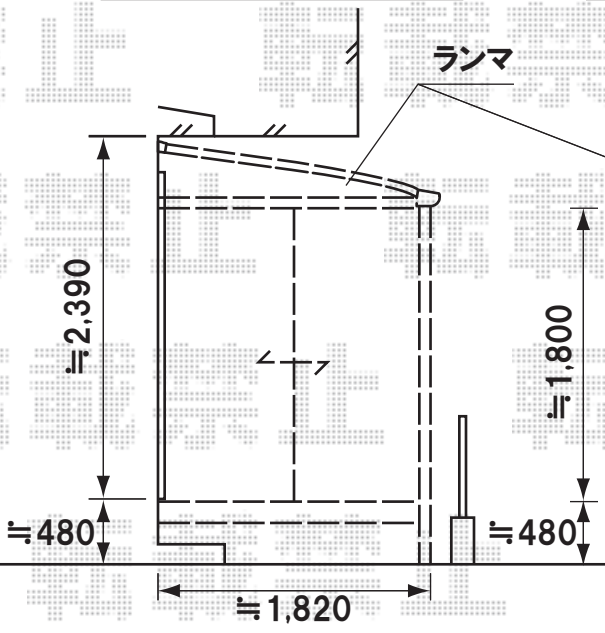

トステム ほせるんですαL型 床納まり 600タイプ
 正面ユニット:高窓(4枚建)[2.0間(3,650mm)]
 側面ユニット:①高窓(2枚建)[6尺(1,785mm)]
 ②テラス(2枚建)[6尺(1,785mm)]
 屋根材:アクアシャインポリカーボネート(ブルースモーク)
 色:ホワイト
 床材:木目
 オプション:網戸
 追加部材:シーリング材
 副資材:ガラス透明(5mm)

正面ユニット:高窓(4枚建)

約90mmあきます

側面ユニット:テラス(2枚建)

側面ユニット:高窓(2枚建)

施工当日は、お手数ではございますが、必ずお立会い頂き、
 取付位置の最終のご指示・ご確認を頂けます様、お願い致します。

EX-SHOP
 HTTP://WWW.EX-SHOP.NET
 担当:大磯