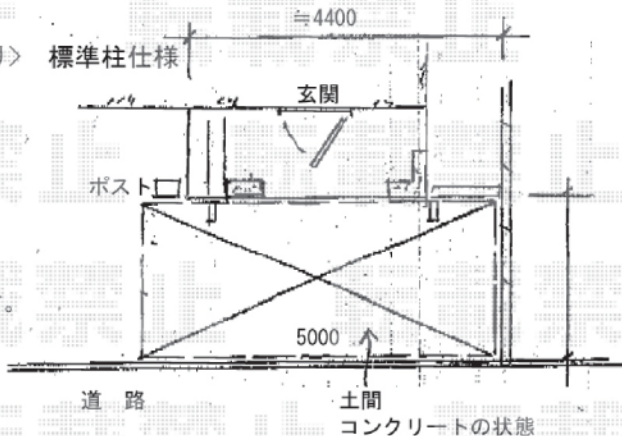

# エクスショップ

HTTP://WWW.EX-SHOP.NET

**アルファテラスRB型 ルーフタイプ**  
 間口=1.5間 (2750mm)  
 出幅=4尺 (1185mm)  
 オプション: ルーフ用竿掛け (4個入)

**彩鳥CR型 ボックスタイプ 手動式**

間口=1.5間 (2730mm)  
 出幅=1.25M (1250mm)  
 ハンドル: クランクハンドル<外觀右取付>  
 オプション: 取付バンドセット (2本入)

ブロック外側が境界になります。

**レガーナポートシグマ<雨樋有り>**

奥行=5000mm  
 間口=2399mm  
 ※ハツリ有り  
 ※間口切詰有り

標準柱仕様

※上記の寸法は、施工時において多少の誤差が発生致します。  
 何卒、ご了承くださいませ。

**EX-SHOP**  
<http://www.ex-shop.net>

担当: 村上