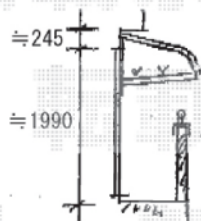

# エクスショップ

HTTP://WWW.EX-SHOP.NET

**アルファテラスRB型 ルーフタイプ**  
 間口=1.5間 (2750mm)  
 出幅=4尺 (1185mm)  
 オプション: ルーフ用竿掛け (4個入)

**彩鳥CR型 ボックスタイプ 手動式**

間口=1.5間 (2730mm)  
 出幅=1.25M (1250mm)  
 ハンドル: クランクハンドル<外觀右取付>  
 オプション: 取付バンドセット (2本入)

ブロック外側が境界になります。

**レガーナポートシグマ<雨樋有り>**

奥行=5000mm  
 間口=2399mm  
 ※ハツリ有り  
 ※間口切詰有り

標準柱仕様

※上記の寸法は、施工時において多少の誤差が発生致します。  
 何卒、ご了承くださいませ。

**EX-SHOP**  
<http://www.ex-shop.net>

担当: 村上