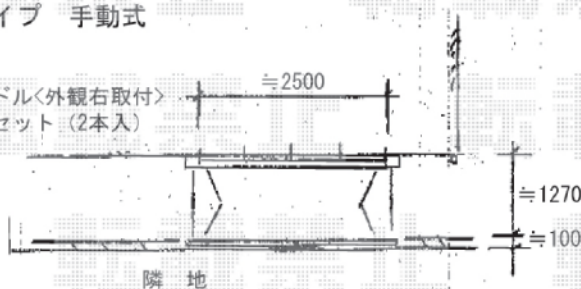

# エクスショップ

HTTP://WWW.EX-SHOP.NET

**アルファテラスRB型 ルーフタイプ**  
 間口=1.5間 (2750mm)  
 出幅=4尺 (1185mm)  
 オプション: ルーフ用竿掛け (4個入)

**彩鳥CR型 ボックスタイプ 手動式**

間口=1.5間 (2730mm)  
 出幅=1.25M (1250mm)  
 ハンドル: クランクハンドル<外觀右取付>  
 オプション: 取付バンドセット (2本入)

ブロック外側が境界になります。

**レガーナポートシグマ<雨樋有り>**

奥行=5000mm  
 間口=2399mm  
 ※ハツリ有り  
 ※間口切詰有り

標準柱仕様

※上記の寸法は、施工時において多少の誤差が発生致します。  
 何卒、ご了承くださいませ。

**EX-SHOP**  
<http://www.ex-shop.net>

担当: 村上