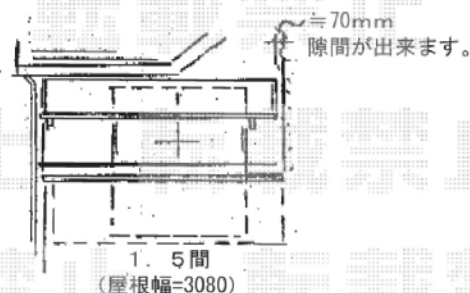

# エクスショップ

HTTP://WWW.EX-SHOP.NET

**アルファテラスRB型 ルーフタイプ**  
 間口=1.5間 (2750mm)  
 出幅=4尺 (1185mm)  
 オプション: ルーフ用竿掛け (4個入)

**彩鳥CR型 ボックスタイプ 手動式**

間口=1.5間 (2730mm)  
 出幅=1.25M (1250mm)  
 ハンドル: クランクハンドル<外觀右取付>  
 オプション: 取付バンドセット (2本入)

ブロック外側が境界になります。

**レガーナポートシグマ<雨樋有り>**

奥行=5000mm  
 間口=2399mm  
 ※ハツリ有り  
 ※間口切詰有り

標準柱仕様

※上記の寸法は、施工時において多少の誤差が発生致します。  
 何卒、ご了承くださいませ。

**EX-SHOP**  
<http://www.ex-shop.net>

担当: 村上