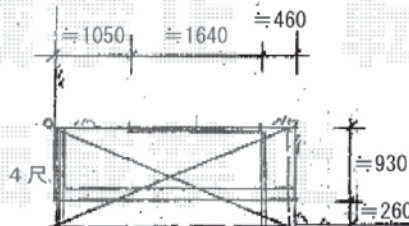

# エクスショップ

HTTP://WWW.EX-SHOP.NET

**アルファテラスRB型 ルーフタイプ**  
 間口=1.5間 (2750mm)  
 出幅=4尺 (1185mm)  
 オプション: ルーフ用竿掛け (4個入)

**彩鳥CR型 ボックスタイプ 手動式**

間口=1.5間 (2730mm)  
 出幅=1.25M (1250mm)  
 ハンドル: クランクハンドル<外觀右取付>  
 オプション: 取付バンドセット (2本入)

ブロック外側が境界になります。

**レガーナポートシグマ<雨樋有り>**

奥行=5000mm  
 間口=2399mm  
 ※ハツリ有り  
 ※間口切詰有り

標準柱仕様

※上記の寸法は、施工時において多少の誤差が発生致します。  
 何卒、ご了承くださいませ。

**EX-SHOP**  
<http://www.ex-shop.net>

担当: 村上