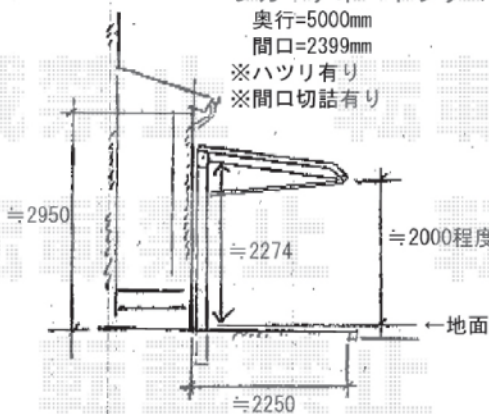

# エクスショップ

HTTP://WWW.EX-SHOP.NET

**アルファテラスRB型 ルーフタイプ**  
 間口=1.5間 (2750mm)  
 出幅=4尺 (1185mm)  
 オプション: ルーフ用竿掛け (4個入)

**彩鳥CR型 ボックスタイプ 手動式**

間口=1.5間 (2730mm)  
 出幅=1.25M (1250mm)  
 ハンドル: クランクハンドル<外觀右取付>  
 オプション: 取付バンドセット (2本入)

ブロック外側が境界になります。

**レガーナポートシグマ<雨樋有り>**

奥行=5000mm  
 間口=2399mm  
 ※ハツリ有り  
 ※間口切詰有り

標準柱仕様

※上記の寸法は、施工時において多少の誤差が発生致します。  
 何卒、ご了承くださいませ。

**EX-SHOP**  
<http://www.ex-shop.net>

担当: 村上