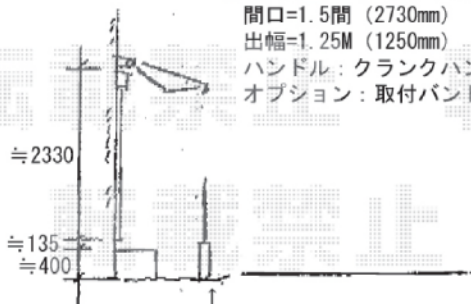

# エクスショップ

HTTP://WWW.EX-SHOP.NET

**アルファテラスRB型 ルーフタイプ**  
 間口=1.5間 (2750mm)  
 出幅=4尺 (1185mm)  
 オプション: ルーフ用竿掛け (4個入)

**彩鳥CR型 ボックスタイプ 手動式**

間口=1.5間 (2730mm)  
 出幅=1.25M (1250mm)  
 ハンドル: クランクハンドル<外觀右取付>  
 オプション: 取付バンドセット (2本入)

ブロック外側が境界になります。

**レガーナポートシグマ<雨樋有り>**

奥行=5000mm  
 間口=2399mm  
 ※ハツリ有り  
 ※間口切詰有り

標準柱仕様

※上記の寸法は、施工時において多少の誤差が発生致します。  
 何卒、ご了承くださいませ。

**EX-SHOP**  
<http://www.ex-shop.net>

担当: 村上