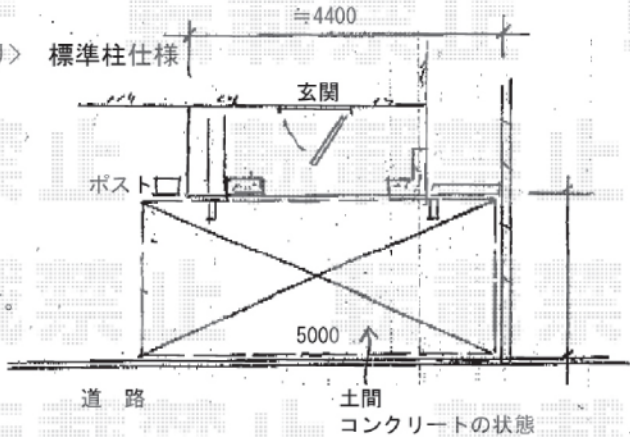

エクスショップ

HTTP://WWW.EX-SHOP.NET

アルファテラスRB型 ルーフタイプ

間口=1.5間 (2750mm)
出幅=4尺 (1185mm)
オプション: ルーフ用竿掛け (4個入)

彩鳥CR型 ボックスタイプ 手動式

間口=1.5間 (2730mm)
出幅=1.25M (1250mm)
ハンドル: クランクハンドル<外觀右取付>
オプション: 取付バンドセット (2本入)

ブロック外側が境界になります。

レガーナポートシグマ<雨樋有り> 標準柱仕様

奥行=5000mm
間口=2399mm
※ハツリ有り
※間口切詰有り

※上記の寸法は、施工時において多少の誤差が発生致します。
何卒、ご了承くださいませ。

EX-SHOP
http://www.ex-shop.net

担当: 村上