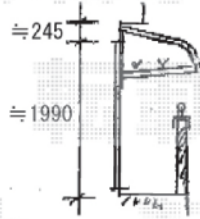

エクスショップ

HTTP://WWW.EX-SHOP.NET

アルファテラスRB型 ルーフタイプ

間口=1.5間 (2750mm)
出幅=4尺 (1185mm)
オプション: ルーフ用竿掛け (4個入)

彩鳥CR型 ボックスタイプ 手動式

間口=1.5間 (2730mm)
出幅=1.25M (1250mm)
ハンドル: クランクハンドル<外觀右取付>
オプション: 取付バンドセット (2本入)

ブロック外側が境界になります。

レガーナポートシグマ<雨樋有り> 標準柱仕様

奥行=5000mm
間口=2399mm
※ハツリ有り
※間口切詰有り

※上記の寸法は、施工時において多少の誤差が発生致します。
何卒、ご了承くださいませ。

EX-SHOP
http://www.ex-shop.net

担当: 村上