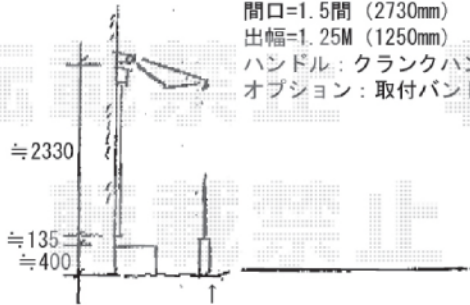

エクスショップ

HTTP://WWW.EX-SHOP.NET

アルファテラスRB型 ルーフタイプ

間口=1.5間 (2750mm)
出幅=4尺 (1185mm)
オプション: ルーフ用竿掛け (4個入)

彩鳥CR型 ボックスタイプ 手動式

間口=1.5間 (2730mm)
出幅=1.25M (1250mm)
ハンドル: クランクハンドル<外觀右取付>
オプション: 取付バンドセット (2本入)

ブロック外側が境界になります。

レガーナポートシグマ<雨樋有り> 標準柱仕様

奥行=5000mm
間口=2399mm
※ハツリ有り
※間口切詰有り

※上記の寸法は、施工時において多少の誤差が発生致します。
何卒、ご了承くださいませ。

EX-SHOP
http://www.ex-shop.net

担当: 村上