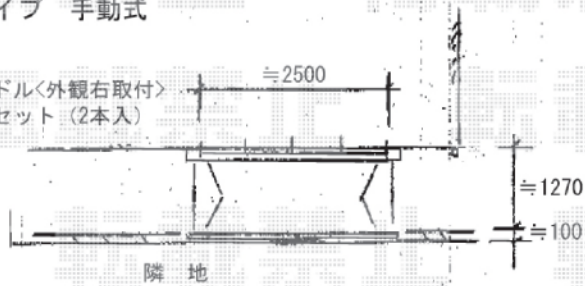

エクスショップ

HTTP://WWW.EX-SHOP.NET

アルファテラスRB型 ルーフタイプ

間口=1.5間 (2750mm)
出幅=4尺 (1185mm)
オプション: ルーフ用竿掛け (4個入)

彩鳥CR型 ボックスタイプ 手動式

間口=1.5間 (2730mm)
出幅=1.25M (1250mm)
ハンドル: クランクハンドル<外觀右取付>
オプション: 取付バンドセット (2本入)

ブロック外側が境界になります。

レガーナポートシグマ<雨樋有り> 標準柱仕様

奥行=5000mm
間口=2399mm
※ハツリ有り
※間口切詰有り

※上記の寸法は、施工時において多少の誤差が発生致します。
何卒、ご了承くださいませ。

EX-SHOP
http://www.ex-shop.net

担当: 村上