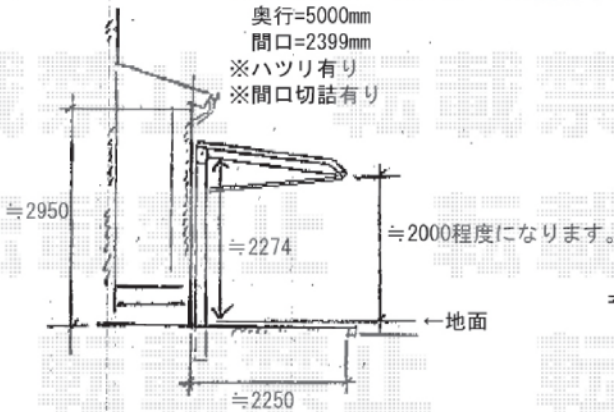

エクスショップ

HTTP://WWW.EX-SHOP.NET

アルファテラスRB型 ルーフタイプ

間口=1.5間 (2750mm)
出幅=4尺 (1185mm)
オプション: ルーフ用竿掛け (4個入)

彩鳥CR型 ボックスタイプ 手動式

間口=1.5間 (2730mm)
出幅=1.25M (1250mm)
ハンドル: クランクハンドル<外觀右取付>
オプション: 取付バンドセット (2本入)

ブロック外側が境界になります。

レガーナポートシグマ<雨樋有り> 標準柱仕様

奥行=5000mm
間口=2399mm
※ハツリ有り
※間口切詰有り

※上記の寸法は、施工時において多少の誤差が発生致します。
何卒、ご了承くださいませ。

EX-SHOP
http://www.ex-shop.net

担当: 村上