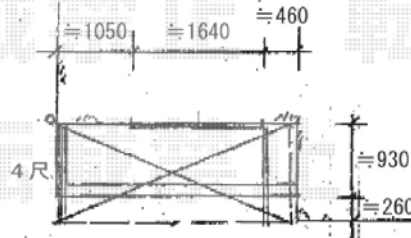

エクスショップ

HTTP://WWW.EX-SHOP.NET

アルファテラスRB型 ルーフタイプ

間口=1.5間 (2750mm)
出幅=4尺 (1185mm)
オプション: ルーフ用竿掛け (4個入)

彩鳥CR型 ボックスタイプ 手動式

間口=1.5間 (2730mm)
出幅=1.25M (1250mm)
ハンドル: クランクハンドル<外觀右取付>
オプション: 取付バンドセット (2本入)

ブロック外側が境界になります。

レガーナポートシグマ<雨樋有り> 標準柱仕様

奥行=5000mm
間口=2399mm
※ハツリ有り
※間口切詰有り

※上記の寸法は、施工時において多少の誤差が発生致します。
何卒、ご了承くださいませ。

EX-SHOP
http://www.ex-shop.net

担当: 村上