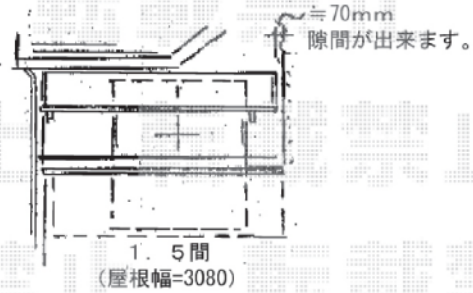

エクスショップ

HTTP://WWW.EX-SHOP.NET

アルファテラスRB型 ルーフタイプ

間口=1.5間 (2750mm)
出幅=4尺 (1185mm)
オプション: ルーフ用竿掛け (4個入)

彩鳥CR型 ボックスタイプ 手動式

間口=1.5間 (2730mm)
出幅=1.25M (1250mm)
ハンドル: クランクハンドル<外觀右取付>
オプション: 取付バンドセット (2本入)

ブロック外側が境界になります。

レガーナポートシグマ<雨樋有り> 標準柱仕様

奥行=5000mm
間口=2399mm
※ハツリ有り
※間口切詰有り

※上記の寸法は、施工時において多少の誤差が発生致します。
何卒、ご了承くださいませ。

EX-SHOP
http://www.ex-shop.net

担当: 村上