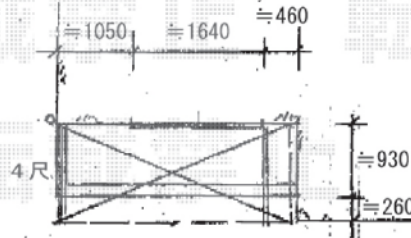

エクスショップ

HTTP://WWW.EX-SHOP.NET

アルファテラスRB型 ルーフタイプ

間口=1.5間 (2750mm)  
出幅=4尺 (1185mm)  
オプション: ルーフ用竿掛け (4個入)

彩鳥CR型 ボックスタイプ 手動式

間口=1.5間 (2730mm)  
出幅=1.25M (1250mm)  
ハンドル: クランクハンドル<外觀右取付>  
オプション: 取付バンドセット (2本入)

ブロック外側が境界になります。

レガーナポートシグマ<雨樋有り> 標準柱仕様

奥行=5000mm  
間口=2399mm  
※ハツリ有り  
※間口切詰有り

※上記の寸法は、施工時において多少の誤差が発生致します。  
何卒、ご了承くださいませ。

EX-SHOP  
http://www.ex-shop.net

担当: 村上