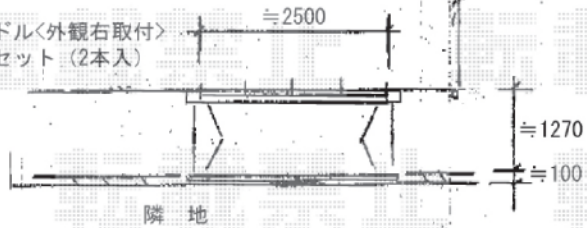

エクスショップ

HTTP://WWW.EX-SHOP.NET

アルファテラスRB型 ルーフタイプ

間口=1.5間 (2750mm)  
出幅=4尺 (1185mm)  
オプション: ルーフ用竿掛け (4個入)

彩鳥CR型 ボックスタイプ 手動式

間口=1.5間 (2730mm)  
出幅=1.25M (1250mm)  
ハンドル: クランクハンドル<外觀右取付>  
オプション: 取付バンドセット (2本入)

ブロック外側が境界になります。

レガーナポートシグマ<雨樋有り> 標準柱仕様

奥行=5000mm  
間口=2399mm  
※ハツリ有り  
※間口切詰有り

※上記の寸法は、施工時において多少の誤差が発生致します。  
何卒、ご了承くださいませ。

EX-SHOP  
http://www.ex-shop.net

担当: 村上