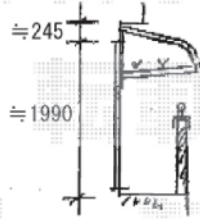

エクスショップ

HTTP://WWW.EX-SHOP.NET

アルファテラスRB型 ルーフタイプ

間口=1.5間 (2750mm)  
出幅=4尺 (1185mm)  
オプション: ルーフ用竿掛け (4個入)

彩鳥CR型 ボックスタイプ 手動式

間口=1.5間 (2730mm)  
出幅=1.25M (1250mm)  
ハンドル: クランクハンドル<外觀右取付>  
オプション: 取付バンドセット (2本入)

ブロック外側が境界になります。

レガーナポートシグマ<雨樋有り> 標準柱仕様

奥行=5000mm  
間口=2399mm  
※ハツリ有り  
※間口切詰有り

※上記の寸法は、施工時において多少の誤差が発生致します。  
何卒、ご了承くださいませ。

EX-SHOP  
http://www.ex-shop.net

担当: 村上