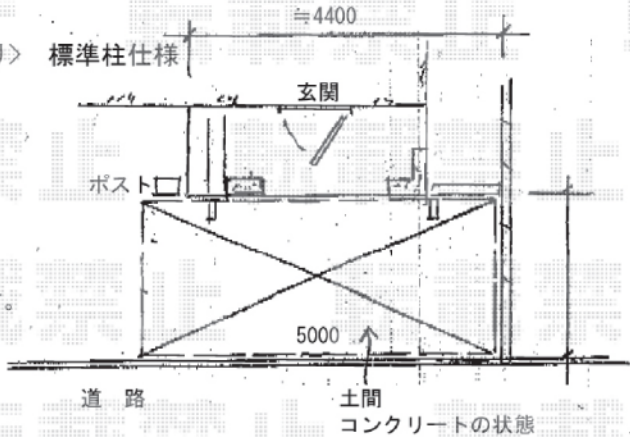

エクスショップ

HTTP://WWW.EX-SHOP.NET

アルファテラスRB型 ルーフタイプ

間口=1.5間 (2750mm)  
出幅=4尺 (1185mm)  
オプション: ルーフ用竿掛け (4個入)

彩鳥CR型 ボックスタイプ 手動式

間口=1.5間 (2730mm)  
出幅=1.25M (1250mm)  
ハンドル: クランクハンドル<外觀右取付>  
オプション: 取付バンドセット (2本入)

ブロック外側が境界になります。

レガーナポートシグマ<雨樋有り> 標準柱仕様

奥行=5000mm  
間口=2399mm  
※ハツリ有り  
※間口切詰有り

※上記の寸法は、施工時において多少の誤差が発生致します。  
何卒、ご了承くださいませ。

EX-SHOP  
http://www.ex-shop.net

担当: 村上