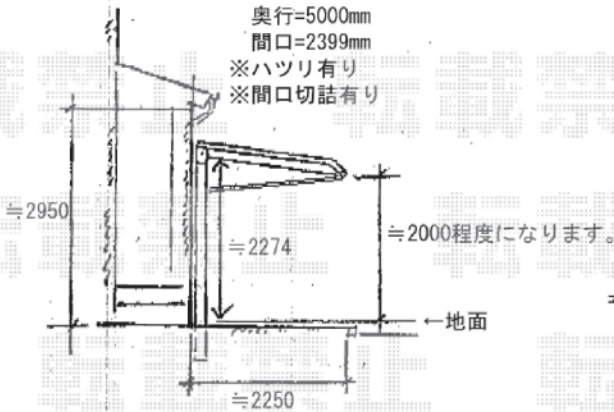

エクスショップ

HTTP://WWW.EX-SHOP.NET

アルファテラスRB型 ルーフタイプ

間口=1.5間 (2750mm)  
出幅=4尺 (1185mm)  
オプション: ルーフ用竿掛け (4個入)

彩鳥CR型 ボックスタイプ 手動式

間口=1.5間 (2730mm)  
出幅=1.25M (1250mm)  
ハンドル: クランクハンドル<外觀右取付>  
オプション: 取付バンドセット (2本入)

ブロック外側が境界になります。

レガーナポートシグマ<雨樋有り> 標準柱仕様

奥行=5000mm  
間口=2399mm  
※ハツリ有り  
※間口切詰有り

※上記の寸法は、施工時において多少の誤差が発生致します。  
何卒、ご了承くださいませ。

EX-SHOP  
http://www.ex-shop.net

担当: 村上