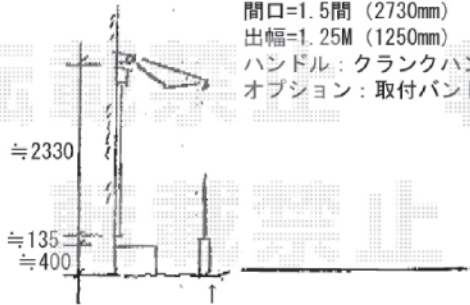

エクスショップ

HTTP://WWW.EX-SHOP.NET

アルファテラスRB型 ルーフタイプ

間口=1.5間 (2750mm)  
出幅=4尺 (1185mm)  
オプション: ルーフ用竿掛け (4個入)

彩鳥CR型 ボックスタイプ 手動式

間口=1.5間 (2730mm)  
出幅=1.25M (1250mm)  
ハンドル: クランクハンドル<外觀右取付>  
オプション: 取付バンドセット (2本入)

ブロック外側が境界になります。

レガーナポートシグマ<雨樋有り> 標準柱仕様

奥行=5000mm  
間口=2399mm  
※ハツリ有り  
※間口切詰有り

※上記の寸法は、施工時において多少の誤差が発生致します。  
何卒、ご了承くださいませ。

EX-SHOP  
http://www.ex-shop.net

担当: 村上