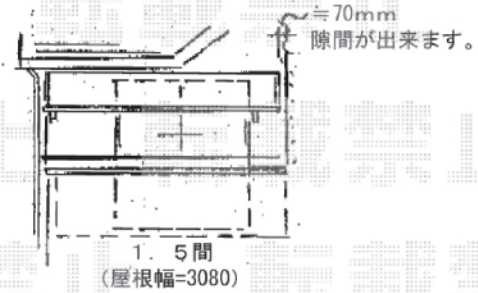

エクスショップ

HTTP://WWW.EX-SHOP.NET

アルファテラスRB型 ルーフタイプ

間口=1.5間 (2750mm)  
出幅=4尺 (1185mm)  
オプション: ルーフ用竿掛け (4個入)

彩鳥CR型 ボックスタイプ 手動式

間口=1.5間 (2730mm)  
出幅=1.25M (1250mm)  
ハンドル: クランクハンドル<外觀右取付>  
オプション: 取付バンドセット (2本入)

ブロック外側が境界になります。

レガーナポートシグマ<雨樋有り> 標準柱仕様

奥行=5000mm  
間口=2399mm  
※ハツリ有り  
※間口切詰有り

※上記の寸法は、施工時において多少の誤差が発生致します。  
何卒、ご了承くださいませ。

EX-SHOP  
http://www.ex-shop.net

担当: 村上