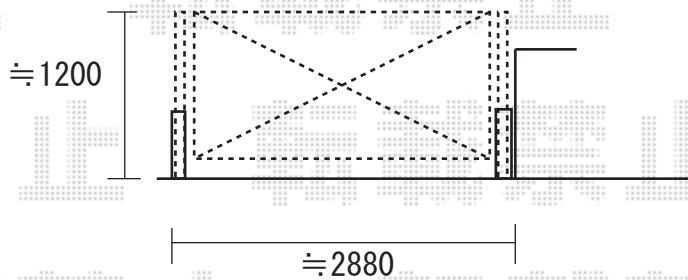

シャレオRX型伸縮門扉 片開き
開口幅=2878mm 全幅=3020mm たたみ幅=491mm
ノンレールタイプ 柱高さ=約2000mm マイルドブラック

※柱は出来る限り外側へ設置します。

※取付位置の詳細につきましては、施工当日必ずお立会い頂き、
最終のご確認とご指示を頂けますよう、宜しくお願い致します。

EX-SHOP
<http://www.ex-shop.net>

担当:角田