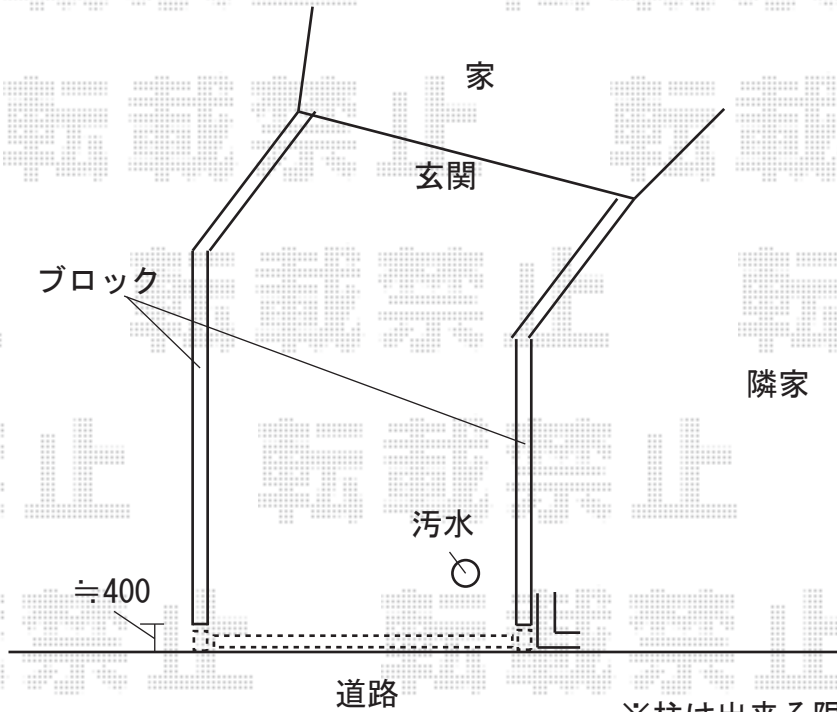

シャレオRX型伸縮門扉 片開き
開口幅=2878mm 全幅=3020mm たたみ幅=491mm
ノンレールタイプ 柱高さ=約2000mm マイルドブラック

※柱は出来る限り外側へ設置します。

※取付位置の詳細につきましては、施工当日必ずお立会い頂き、
最終のご確認とご指示を頂けますよう、宜しくお願い致します。

EX-SHOP
<http://www.ex-shop.net>

担当:角田