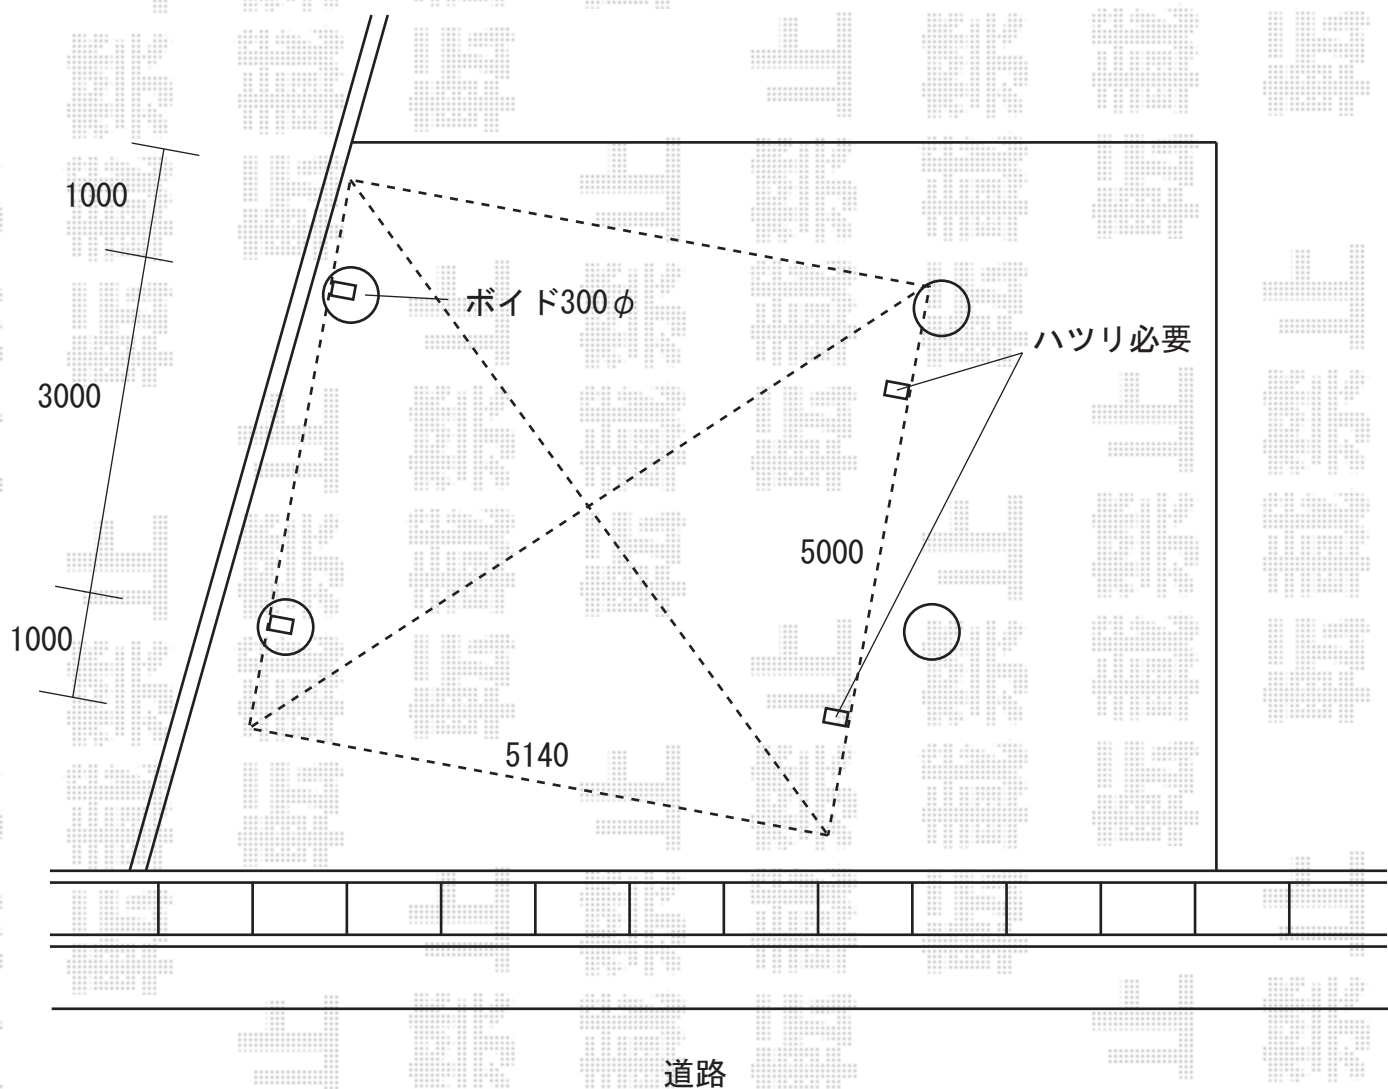

カーブポートシグマIIワイド
5000mm×5140mm
熱線吸収ポリカーボネート（ブルースモークマット）
ロング柱23仕様（有効高 約2,300mm）
シャイングレー

※取付位置の詳細につきましては、施工当日必ずお立会い頂き、
最終のご確認とご指示を頂けますよう、宜しくお願い致します。

EX-SHOP
<http://www.ex-shop.net>

担当：角田