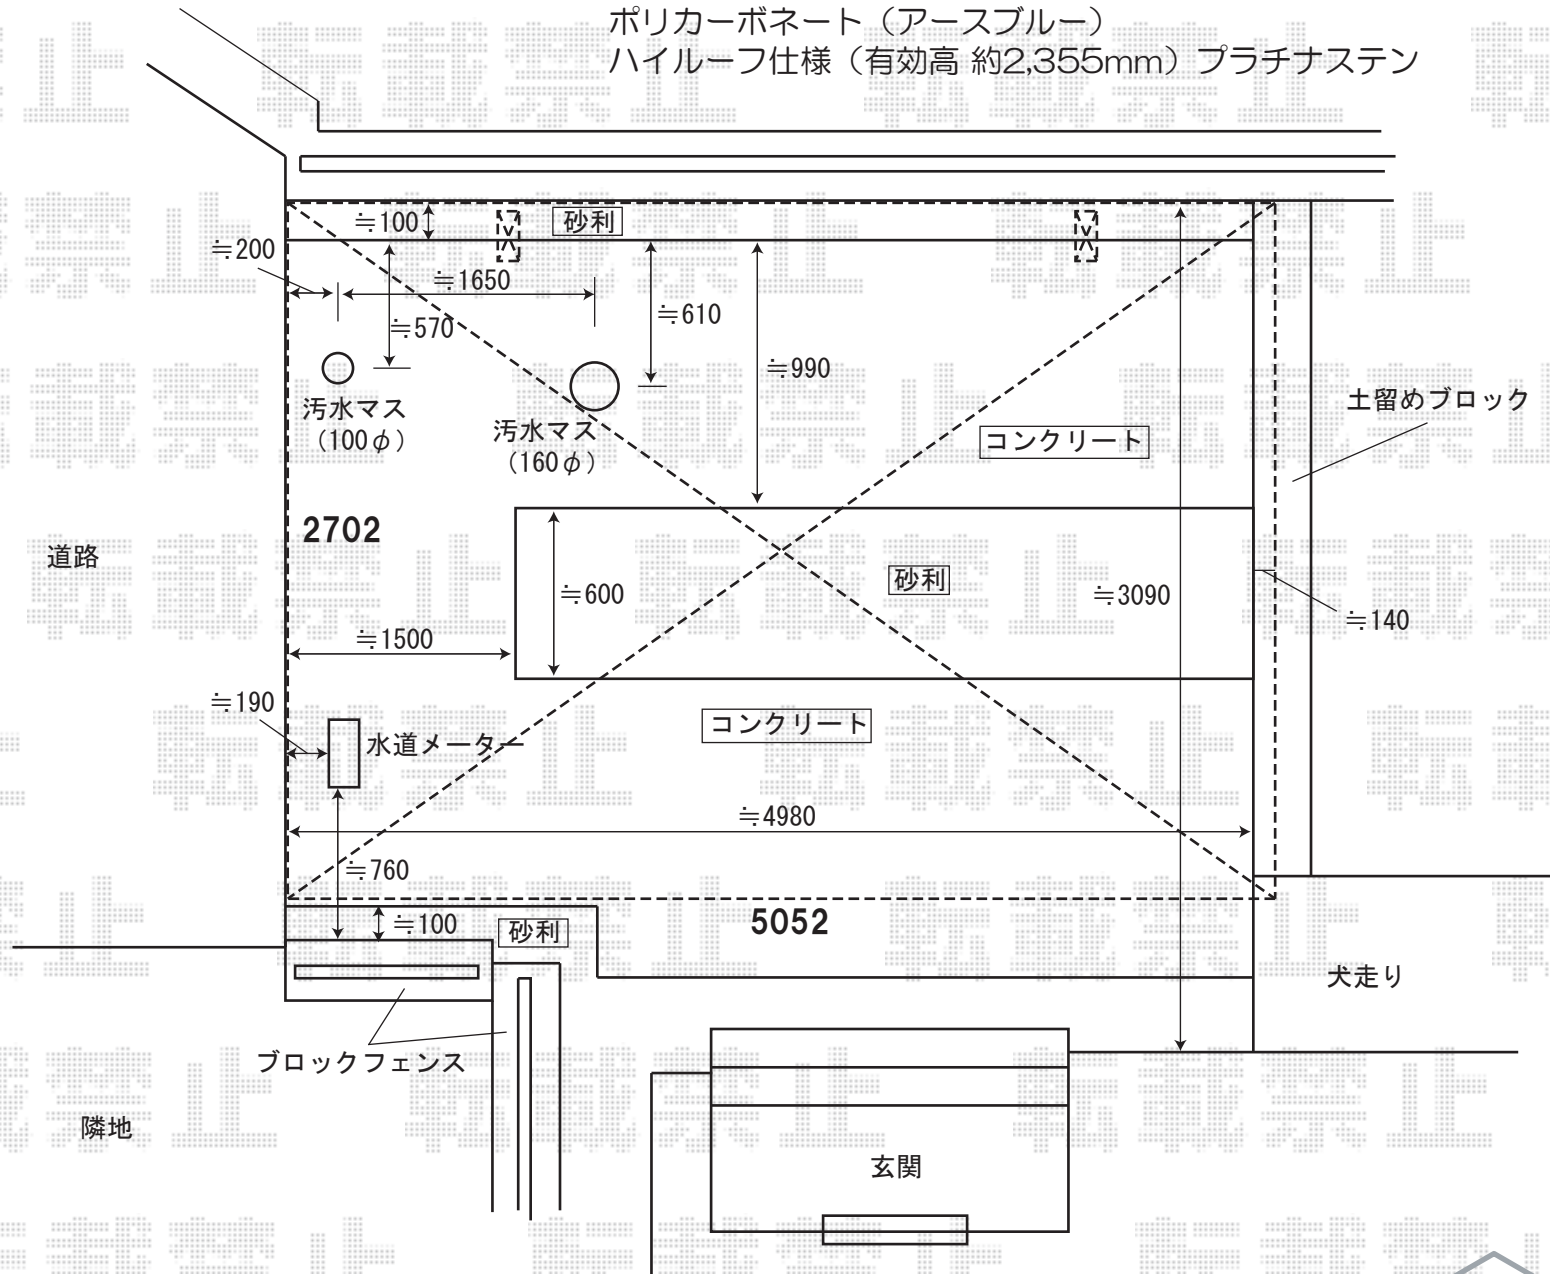

レイナポート 基本 5052mm×2702mm  
 ポリカーボネート (アースブルー)  
 ハイルフ仕様 (有効高 約2,355mm) プラチナステン

※取付位置の詳細につきましては、施工当日必ずお立会い頂き、最終のご確認を頂けますよう、宜しくお願い致します。

EX-SHOP  
<http://www.ex-shop.net>

担当: 角田