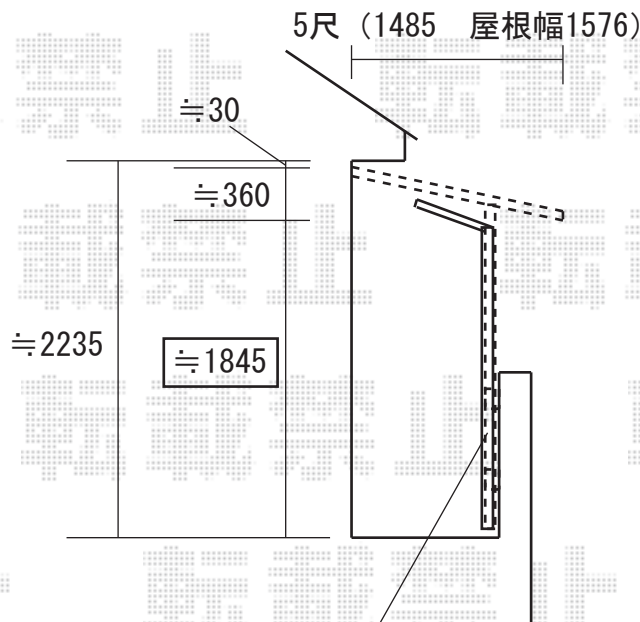

セイバーテラス600 造り付けバルコニー用
関東2.0間 (3650mm 屋根幅3800) ×5尺 (1485mm)
アクアシャインポリカーボネート (ブルースモーク)
出幅自在桁 ブラック

既存物干しは高さを下げます。

※取付位置の詳細につきましては、施工当日必ずお立会い頂き、
最終のご確認とご指示を頂けますよう、宜しくお願い致します。

EX-SHOP
<http://www.ex-shop.net>