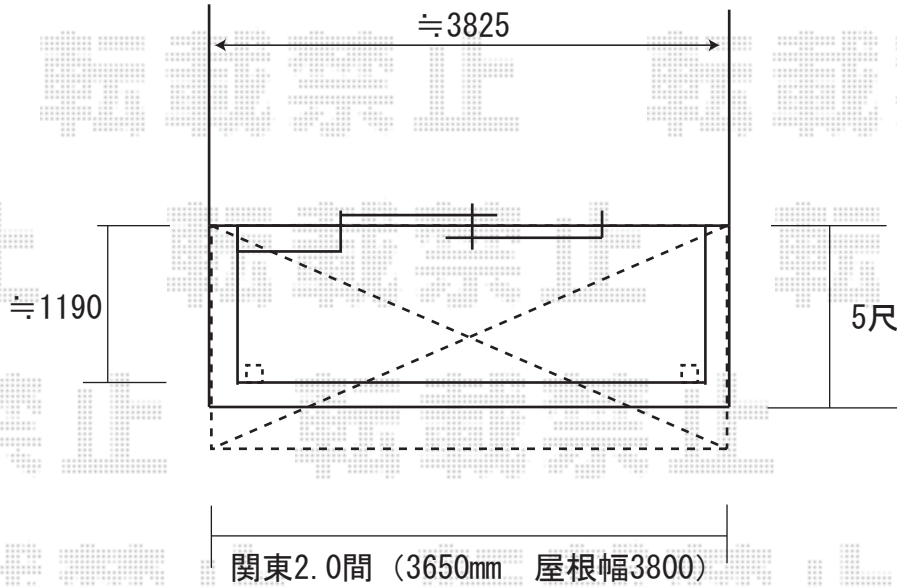

セイバーテラス600 造り付けバルコニー用
関東2.0間 (3650mm 屋根幅3800) ×5尺 (1485mm)
アクアシャインポリカーボネート (ブルースモーク)
出幅自在桁 ブラック

既存物干しは高さを下げます。

※取付位置の詳細につきましては、施工当日必ずお立会い頂き、
最終のご確認とご指示を頂けますよう、宜しくお願い致します。

EX-SHOP
<http://www.ex-shop.net>