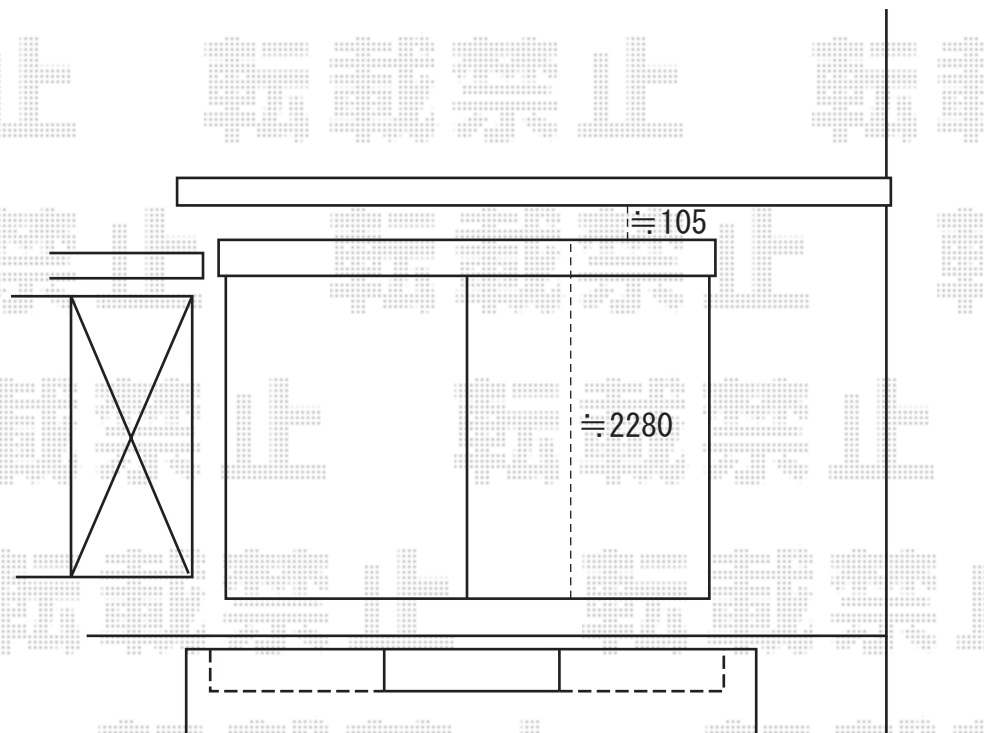

ほせるんです αF型

床納まり 600タイプ ロング柱仕様

正面部：1.0間 (2755mm) / テラス (4枚建)

両側面：4尺 (1185mm) / 高窓 (2枚建)

オプション：網戸 (正面/テラスサッシ用・側面/高窓用)
/物干し (本体標準2本入・取付桟×2)

※高さ・出幅切詰め (窓切詰加工) 有り

*既存フェンスの撤去・庇切詰別途ご手配の程、
宜しくお願い申し上げます。

※上記の寸法は、施工時において多少の誤差が発生致します。
何卒、ご了承くださいませ。