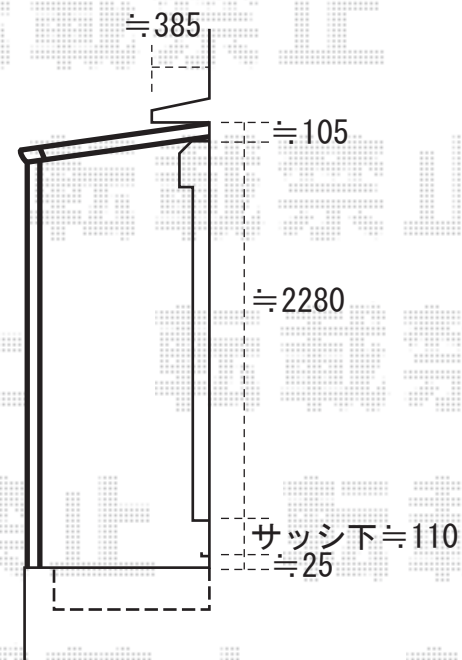

ほせるんです αF型

床納まり 600タイプ ロング柱仕様

正面部：1.0間 (2755mm) / テラス (4枚建)

両側面：4尺 (1185mm) / 高窓 (2枚建)

オプション：網戸 (正面/テラスサッシ用・側面/高窓用)
/物干し (本体標準2本入・取付桟×2)

※高さ・出幅切詰め (窓切詰加工) 有り

*既存フェンスの撤去・庇切詰別途ご手配の程、
宜しくお願い申し上げます。

※上記の寸法は、施工時において多少の誤差が発生致します。
何卒、ご了承くださいませ。