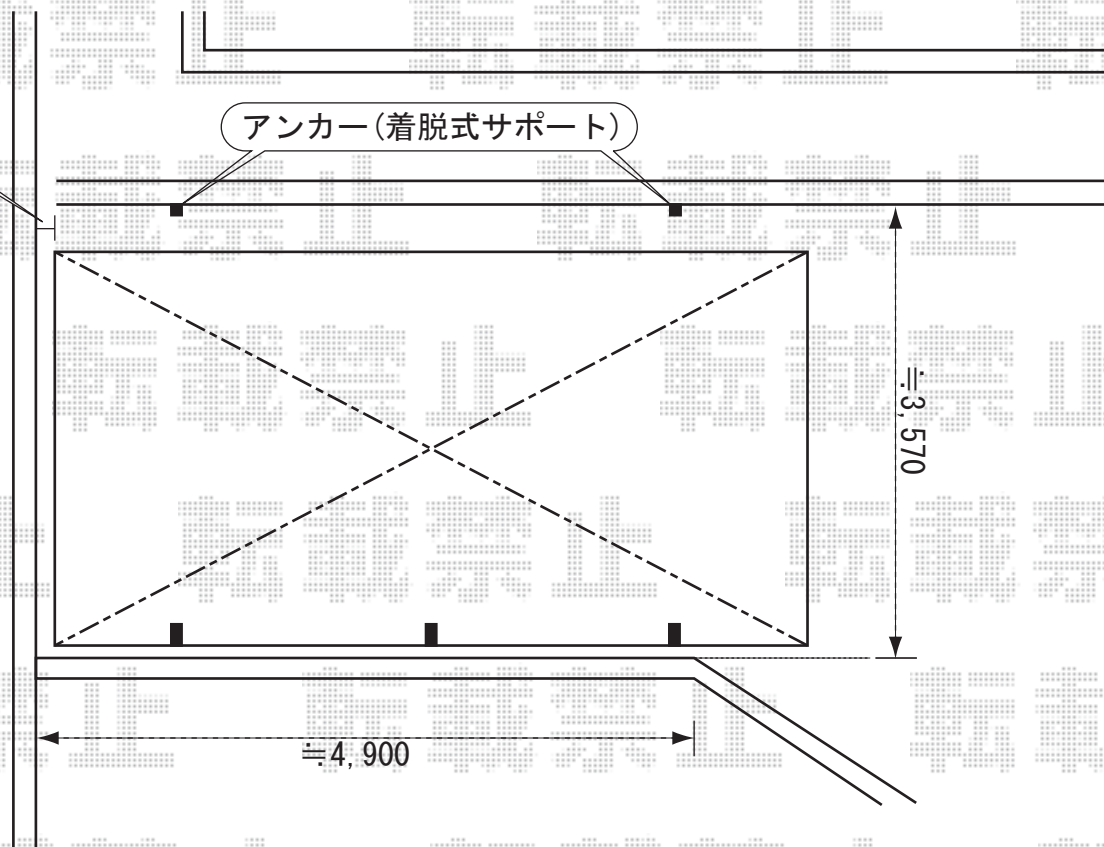

≒100  
あけます

### レイナポートZ

幅=3,002mm

奥行=5,768mm

色：カームブラック

屋根材：熱線遮断ポリカーボネート  
(アースブルーマット調)

柱仕様：ハイルーフ仕様  
(有効高 約2,355mm)

オプション：着脱式サポート(2本入り)

≒50  
あけます