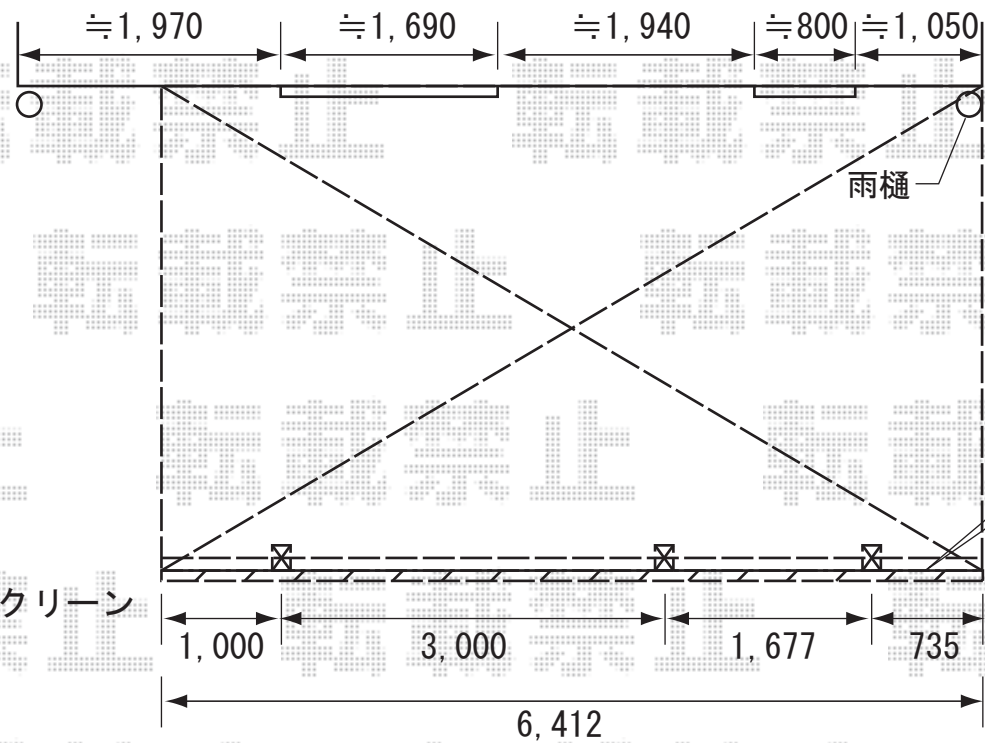

サイドスクリーン

サイドスクリーン
補助柱を4本取付
いたします。

ルーフポートシグマ 900タイプ 延長タイプ
幅=3,899mm
奥行=6,412mm
色：シャイングレー
屋根材：ポリカーボネート（ブルースモーク）
柱仕様：標準柱仕様
オプション：サイドスクリーン1段（H800）
補助柱4本

施工当日は、お手数ではございますが、必ずお立会い頂き、
最終のご指示・ご確認を頂けます様、宜しくお願い致します。