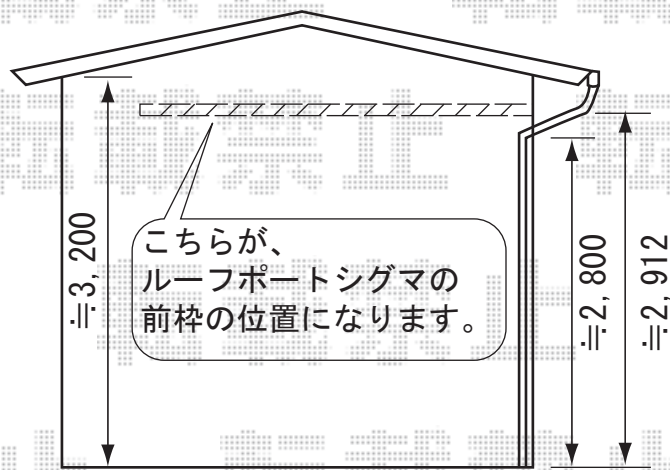

サイドスクリーン

サイドスクリーン
補助柱を4本取付
いたします。

ルーフポートシグマ 900タイプ 延長タイプ
幅=3,899mm
奥行=6,412mm
色：シャイングレー
屋根材：ポリカーボネート（ブルースモーク）
柱仕様：標準柱仕様
オプション：サイドスクリーン1段（H800）
補助柱4本

施工当日は、お手数ではございますが、必ずお立会い頂き、
最終のご指示・ご確認を頂けます様、宜しくお願い致します。