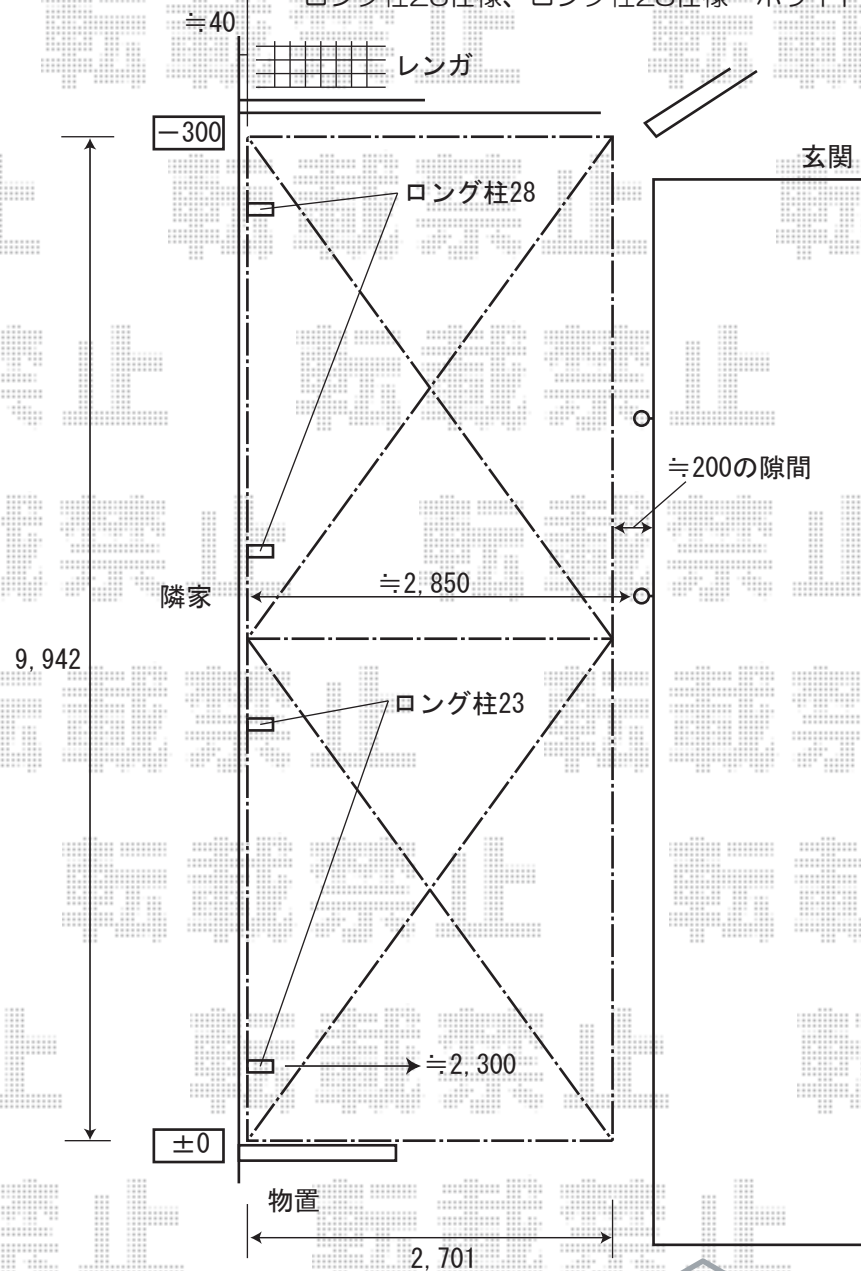

ライザーテラス 600 1階設置型  
 関東2.5間 (4605mm 屋根幅4740mm)  
 ×5尺 (1485mm)  
 ポリカーボネート (ブルースモーク)  
 標準仕様、ロング柱 ホワイト

前面スクリーン (ライザーテラス) 1段  
 ポリカーボネート (クリアマット) ホワイト

カーブポートシグマⅡ 縦連棟 9942mm×2701mm  
 熱線吸収ポリカーボネート (ブルースモークマット)  
 ロング柱23仕様、ロング柱28仕様 ホワイト

※取付位置の詳細につきましては、施工当日必ずお立会い頂き、最終のご確認とご指示を頂けますよう、宜しくお願い致します。