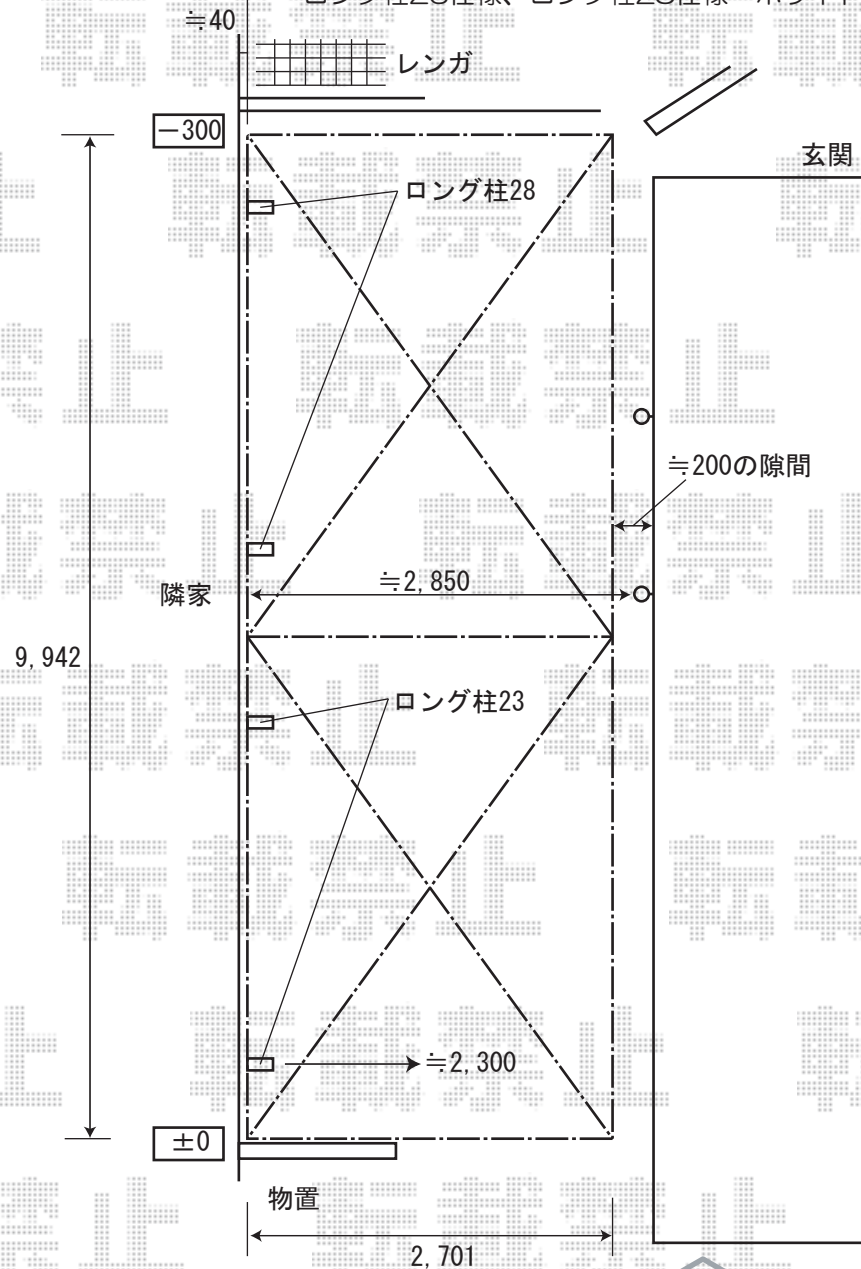

ライザーテラス 600 1階設置型
 関東2.5間 (4605mm 屋根幅4740mm)
 ×5尺 (1485mm)
 ポリカーボネート (ブルースモーク)
 標準仕様、ロング柱 ホワイト

前面スクリーン (ライザーテラス) 1段
 ポリカーボネート (クリアマット) ホワイト

カーブポートシグマⅡ 縦連棟 9942mm×2701mm
 熱線吸収ポリカーボネート (ブルースモークマット)
 ロング柱23仕様、ロング柱28仕様 ホワイト

※取付位置の詳細につきましては、施工当日必ずお立会い頂き、最終のご確認とご指示を頂けますよう、宜しくお願い致します。