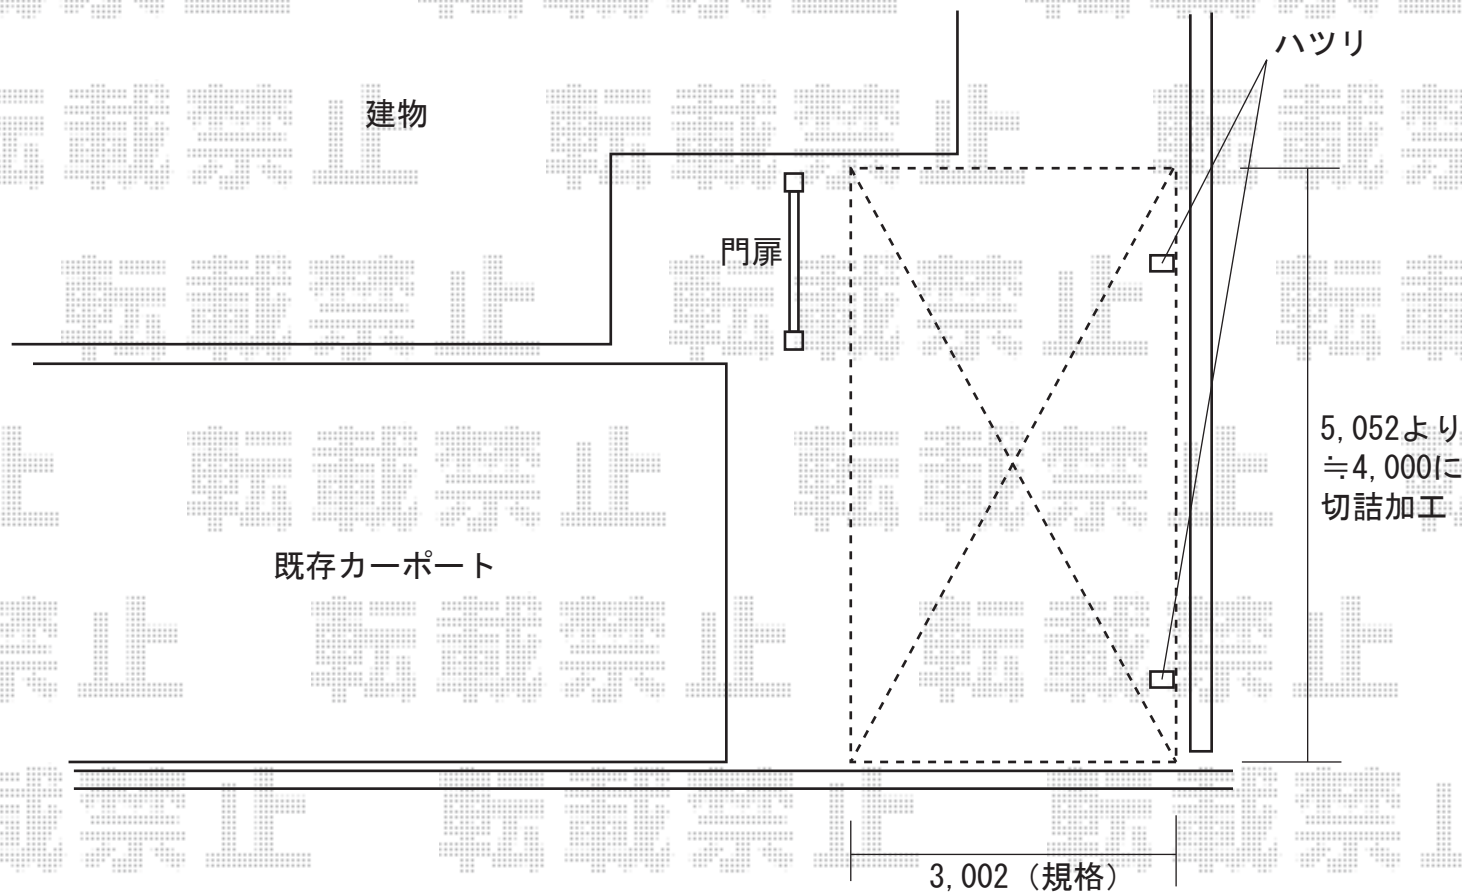

レイナポート 基本 5052mm×3002mm
ポリカーボネート（スモークブラウン）
ハイルーフ仕様（有効高 約2,355mm）
ブラウン

※取付位置の詳細につきましては、施工当日必ずお立会い頂き、
最終のご確認とご指示を頂けますよう、宜しくお願い致します。

EX-SHOP
<http://www.ex-shop.net>

担当:角田