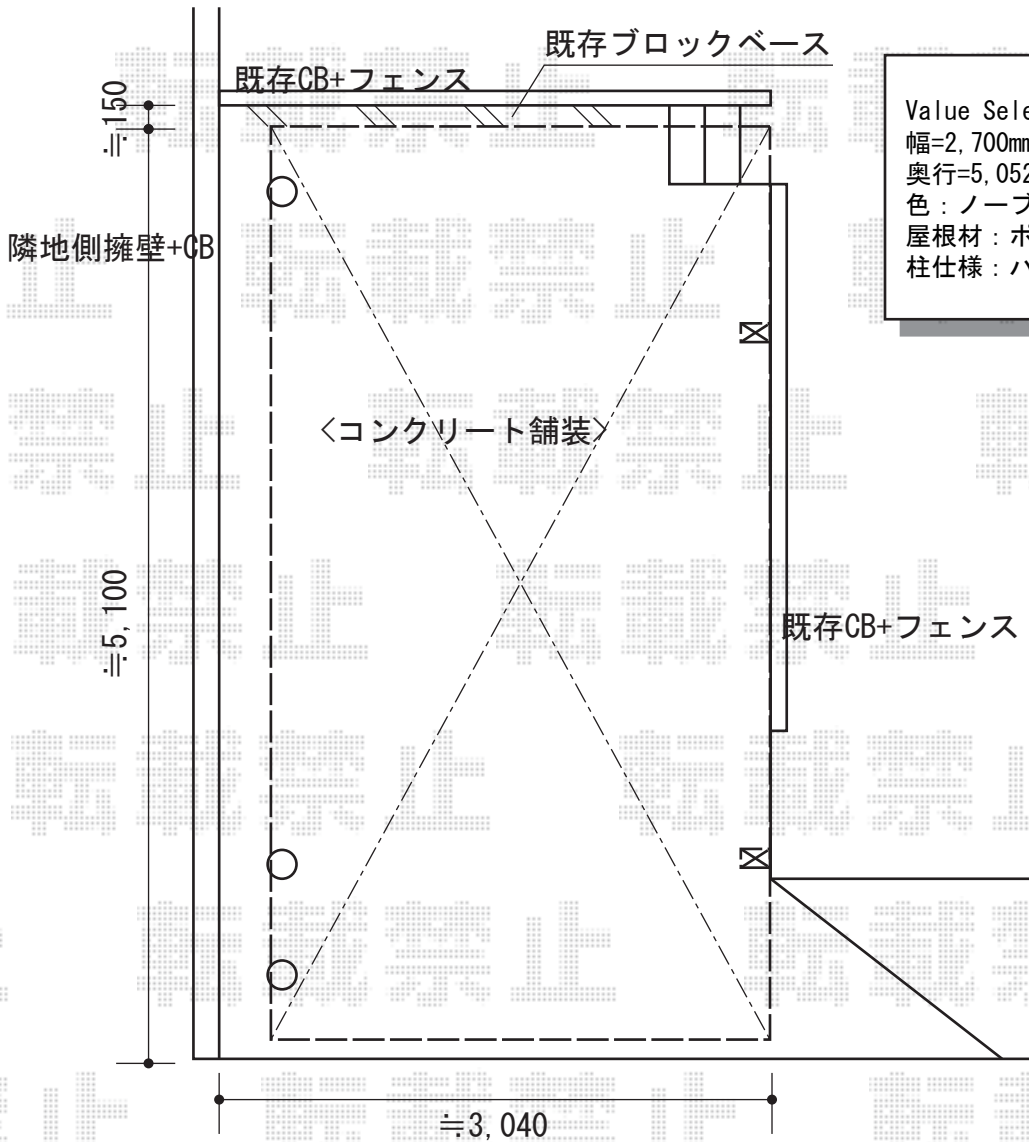

プレシオスポート 積雪~20cm対応

Value Select プレシオスポート 積雪~20cm対応  
 幅=2,700mm  
 奥行=5,052mm  
 色：ノーブルステン  
 屋根材：ポリカーボネート（スカイブルー）  
 柱仕様：ハイルーフ仕様（有効高 約2,355mm）

現場状況や作図制限により概略図の内容と多少の違いが生じることがございます。  
 施工時は、現場優先とさせて頂きたく思いますので、お立会い頂き、  
 最終のご指示のほど、何卒、宜しくお願い致します。