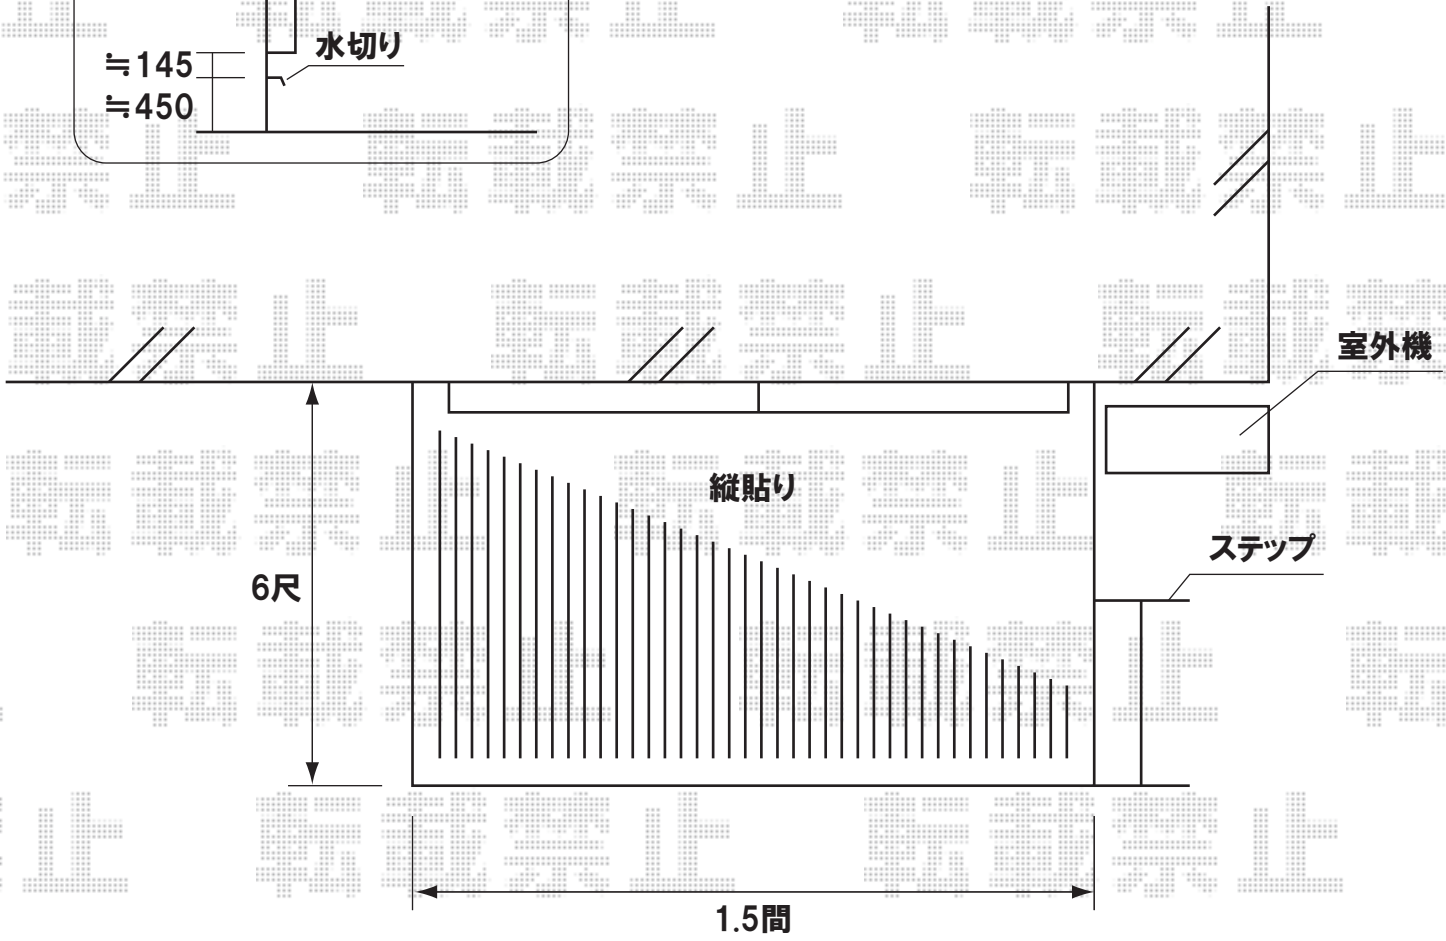

《サッシ下寸法》

トステム リコステージ 調整脚有り(H=500)
間口=1.5間(2,795mm)
出幅=6尺(1,815mm)
色:EXTエッセン
床材:フラットタイプ 縦貼り

トステム リコステージ ステップ1段
金具色:シャイングレー

現場状況や作図制限により概略図の内容と
多少の違いが生じることがございます。

施工時は、現場優先とさせて頂きたく思いますので、お立会い頂き、
最終のご指示のほど、何卒、宜しくお願い致します。