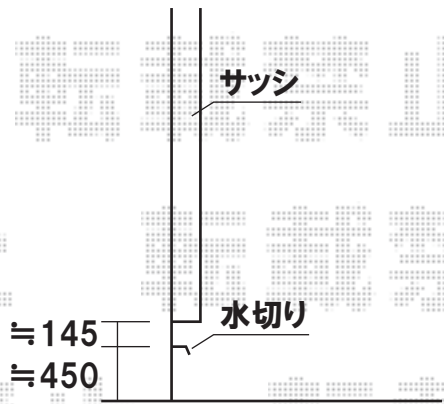

《サッシ下寸法》

トステム リコステージ 調整脚有り(H=500)
間口=1.5間(2,795mm)
出幅=6尺(1,815mm)
色:EXTエッセン
床材:フラットタイプ 縦貼り

トステム リコステージ ステップ1段
金具色:シャイングレー

現場状況や作図制限により概略図の内容と
多少の違いが生じることがございます。

施工時は、現場優先とさせて頂きたく思いますので、お立会い頂き、
最終のご指示のほど、何卒、宜しくお願い致します。