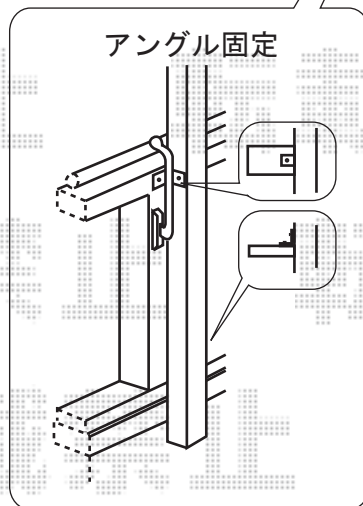

アルファテラスL型 600 造り付けバルコニー用  
 関西2.0間 (3960mm 屋根幅4215mm) × 7尺 (2085mm)  
 ポリカーボネート (クリアマット)  
 持ち出し柱 シャイングレー

カーポートシグマII 基本  
 間口=3000mm 奥行=5000mm  
 ポリカーボネート (クリアマット)  
 ロング柱23仕様 (有効高 約2,300mm) シャイングレー

※現場状況や作図制限により概略図の内容と多少の違いが生じることがございます。  
 施工時は、現場優先とさせて頂きたく思いますので、お立会い頂き、  
 最終のご指示のほど、何卒、宜しくお願い致します。