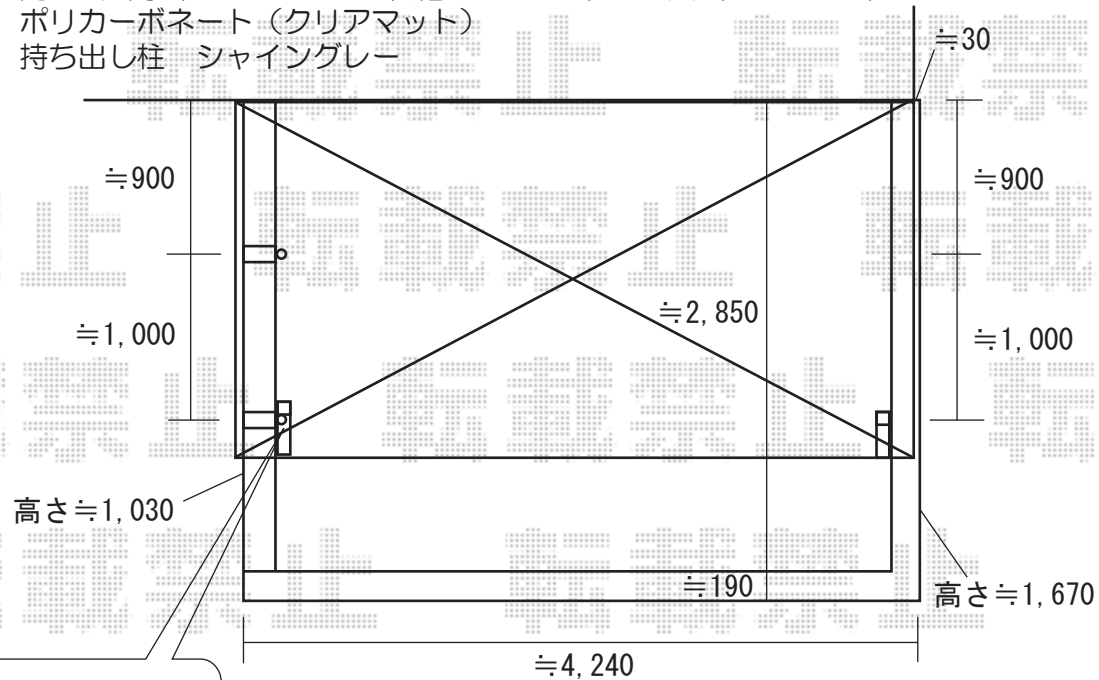

アルファテラスL型 600 造り付けバルコニー用  
 関西2.0間 (3960mm 屋根幅4215mm) × 7尺 (2085mm)  
 ポリカーボネート (クリアマット)  
 持ち出し柱 シャイングレー

カーポートシグマII 基本  
 間口=3000mm 奥行=5000mm  
 ポリカーボネート (クリアマット)  
 ロング柱23仕様 (有効高 約2,300mm) シャイングレー

※現場状況や作図制限により概略図の内容と多少の違いが生じることがございます。  
 施工時は、現場優先とさせて頂きたく思いますので、お立会い頂き、  
 最終のご指示のほど、何卒、宜しくお願い致します。