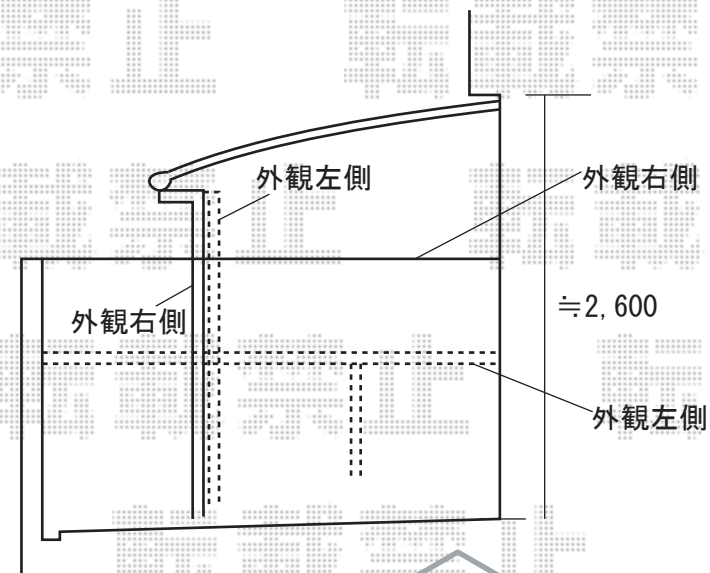

アルファテラスL型 600 造り付けバルコニー用  
 関西2.0間 (3960mm 屋根幅4215mm) × 7尺 (2085mm)  
 ポリカーボネート (クリアマット)  
 持ち出し柱 シャイングレー

カーポートシグマII 基本  
 間口=3000mm 奥行=5000mm  
 ポリカーボネート (クリアマット)  
 ロング柱23仕様 (有効高 約2,300mm) シャイングレー

※現場状況や作図制限により概略図の内容と多少の違いが生じることがございます。  
 施工時は、現場優先とさせて頂きたく思いますので、お立会い頂き、  
 最終のご指示のほど、何卒、宜しくお願い致します。