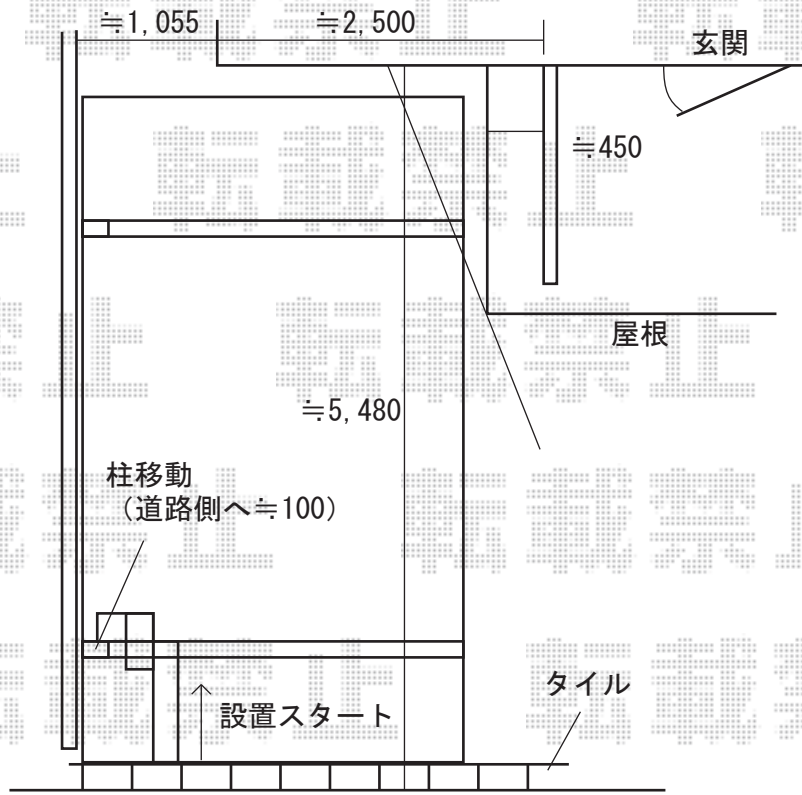

アルファテラスL型 600 造り付けバルコニー用  
 関西2.0間 (3960mm 屋根幅4215mm) × 7尺 (2085mm)  
 ポリカーボネート (クリアマット)  
 持ち出し柱 シャイングレー

カーポートシグマII 基本  
 間口=3000mm 奥行=5000mm  
 ポリカーボネート (クリアマット)  
 ロング柱23仕様 (有効高 約2,300mm) シャイングレー

※現場状況や作図制限により概略図の内容と多少の違いが生じることがございます。  
 施工時は、現場優先とさせて頂きたく思いますので、お立会い頂き、  
 最終のご指示のほど、何卒、宜しくお願い致します。