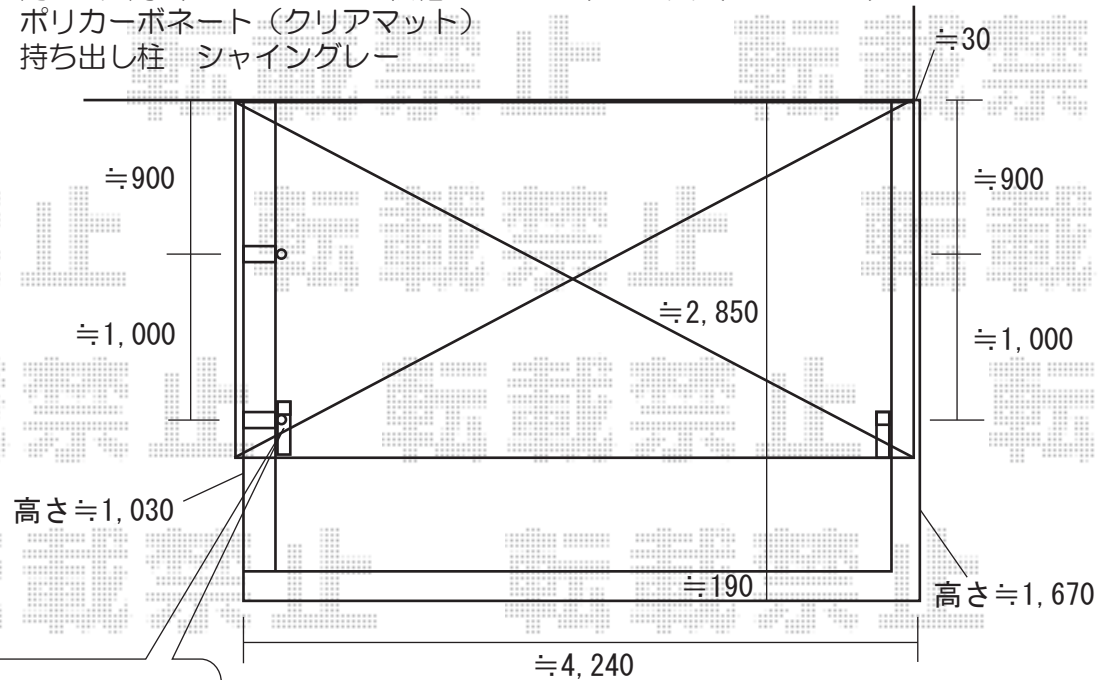

アルファテラスL型 600 造り付けバルコニー用
 関西2.0間 (3960mm 屋根幅4215mm) × 7尺 (2085mm)
 ポリカーボネート (クリアマット)
 持ち出し柱 シャイングレー

カーポートシグマII 基本
 間口=3000mm 奥行=5000mm
 ポリカーボネート (クリアマット)
 ロング柱23仕様 (有効高 約2,300mm) シャイングレー

※現場状況や作図制限により概略図の内容と多少の違いが生じることがございます。
 施工時は、現場優先とさせて頂きたく思いますので、お立会い頂き、
 最終のご指示のほど、何卒、宜しくお願い致します。