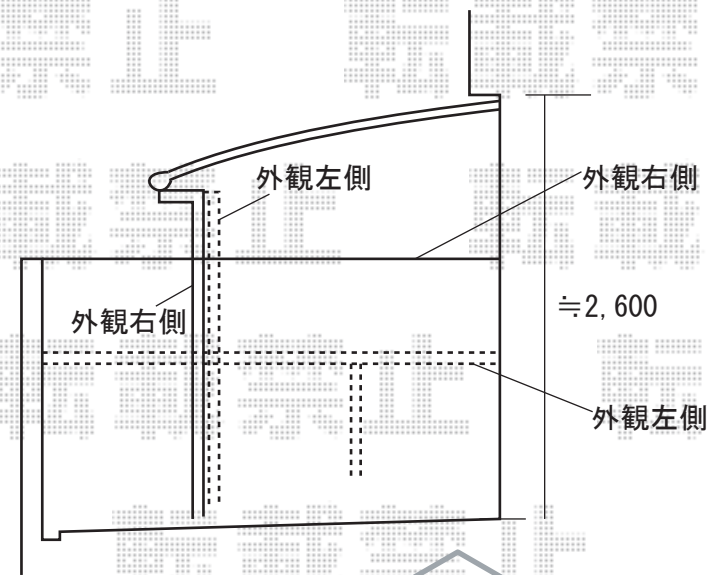

アルファテラスL型 600 造り付けバルコニー用
 関西2.0間 (3960mm 屋根幅4215mm) × 7尺 (2085mm)
 ポリカーボネート (クリアマット)
 持ち出し柱 シャイングレー

カーポートシグマII 基本
 間口=3000mm 奥行=5000mm
 ポリカーボネート (クリアマット)
 ロング柱23仕様 (有効高 約2,300mm) シャイングレー

※現場状況や作図制限により概略図の内容と多少の違いが生じることがございます。
 施工時は、現場優先とさせて頂きたく思いますので、お立会い頂き、
 最終のご指示のほど、何卒、宜しくお願い致します。