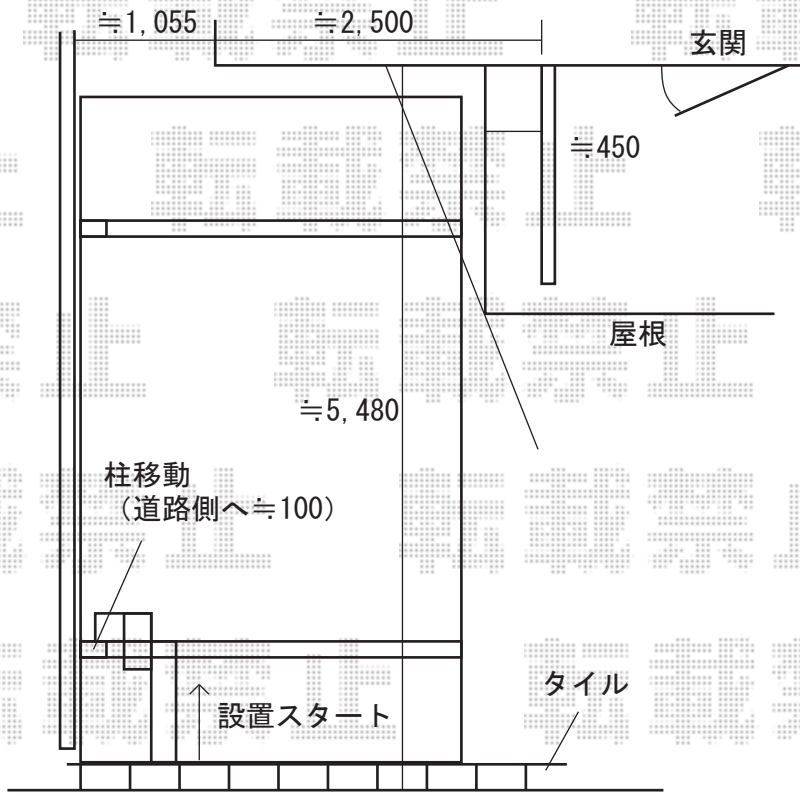

アルファテラスL型 600 造り付けバルコニー用
 関西2.0間 (3960mm 屋根幅4215mm) × 7尺 (2085mm)
 ポリカーボネート (クリアマット)
 持ち出し柱 シャイングレー

カーポートシグマII 基本
 間口=3000mm 奥行=5000mm
 ポリカーボネート (クリアマット)
 ロング柱23仕様 (有効高 約2,300mm) シャイングレー

※現場状況や作図制限により概略図の内容と多少の違いが生じることがございます。
 施工時は、現場優先とさせて頂きたく思いますので、お立会い頂き、
 最終のご指示のほど、何卒、宜しくお願い致します。