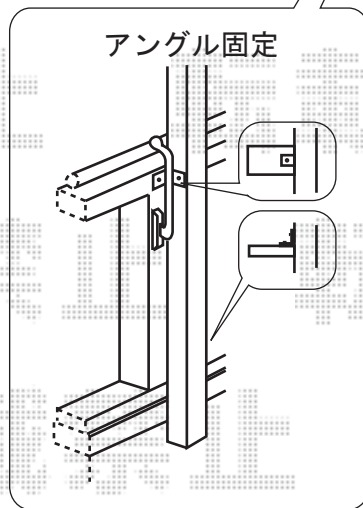

アルファテラスL型 600 造り付けバルコニー用
 関西2.0間 (3960mm 屋根幅4215mm) × 7尺 (2085mm)
 ポリカーボネート (クリアマット)
 持ち出し柱 シャイングレー

カーポートシグマII 基本
 間口=3000mm 奥行=5000mm
 ポリカーボネート (クリアマット)
 ロング柱23仕様 (有効高 約2,300mm) シャイングレー

※現場状況や作図制限により概略図の内容と多少の違いが生じることがございます。
 施工時は、現場優先とさせて頂きたく思いますので、お立会い頂き、
 最終のご指示のほど、何卒、宜しくお願い致します。