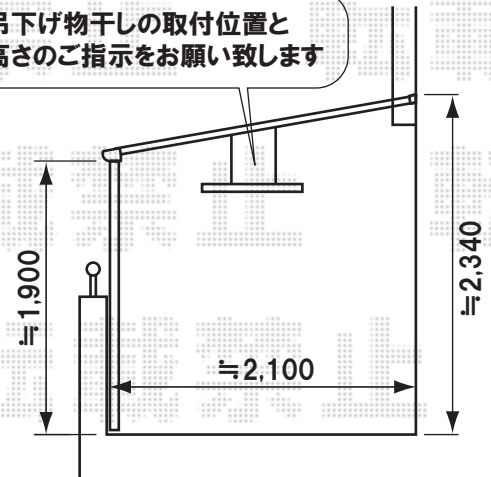

トステム アルファテラスF型 2階用 600タイプ
 間口=関西間1.0間(2,050mm) ※屋根幅2,545mm
 出幅=7尺(2,085mm) ※屋根幅2,176mm
 色:シャイングレー
 屋根材:ポリカーボネート(ブルースモーク)
 柱仕様:標準柱
 オプション:吊り下げ物干しワイド 標準 2本入

吊下げ物干しの取付位置と高さのご指示をお願い致します

目隠し可動ルーバー [16509]
 1,768mm×1,112mm

現場状況や作図制限により概略図の内容と多少の違いが生じることがございます。
 施工時は、現場優先とさせて頂きたく思いますので、お立会い頂き、
 最終のご指示のほど、何卒、宜しくお願い致します。

EX-SHOP
[HTTP://WWW.EX-SHOP.NET](http://www.ex-shop.net)
 担当:大磯