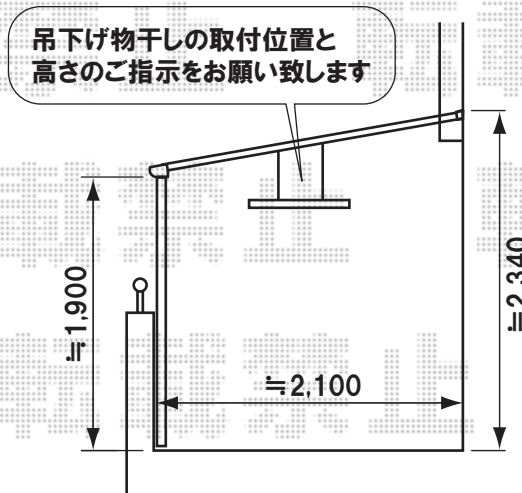

トステム アルファテラスF型 2階用 600タイプ  
 間口=関西間1.0間(2,050mm) ※屋根幅2,545mm  
 出幅=7尺(2,085mm) ※屋根幅2,176mm  
 色:シャイングレー  
 屋根材:ポリカーボネート(ブルースモーク)  
 柱仕様:標準柱  
 オプション:吊り下げ物干しワイド 標準 2本入

目隠し可動ルーバー [16509]  
 1,768mm×1,112mm

現場状況や作図制限により概略図の内容と多少の違いが生じることがございます。  
 施工時は、現場優先とさせて頂きたく思いますので、お立会い頂き、  
 最終のご指示のほど、何卒、宜しくお願い致します。

EX-SHOP  
 HTTP://WWW.EX-SHOP.NET  
 担当:大磯