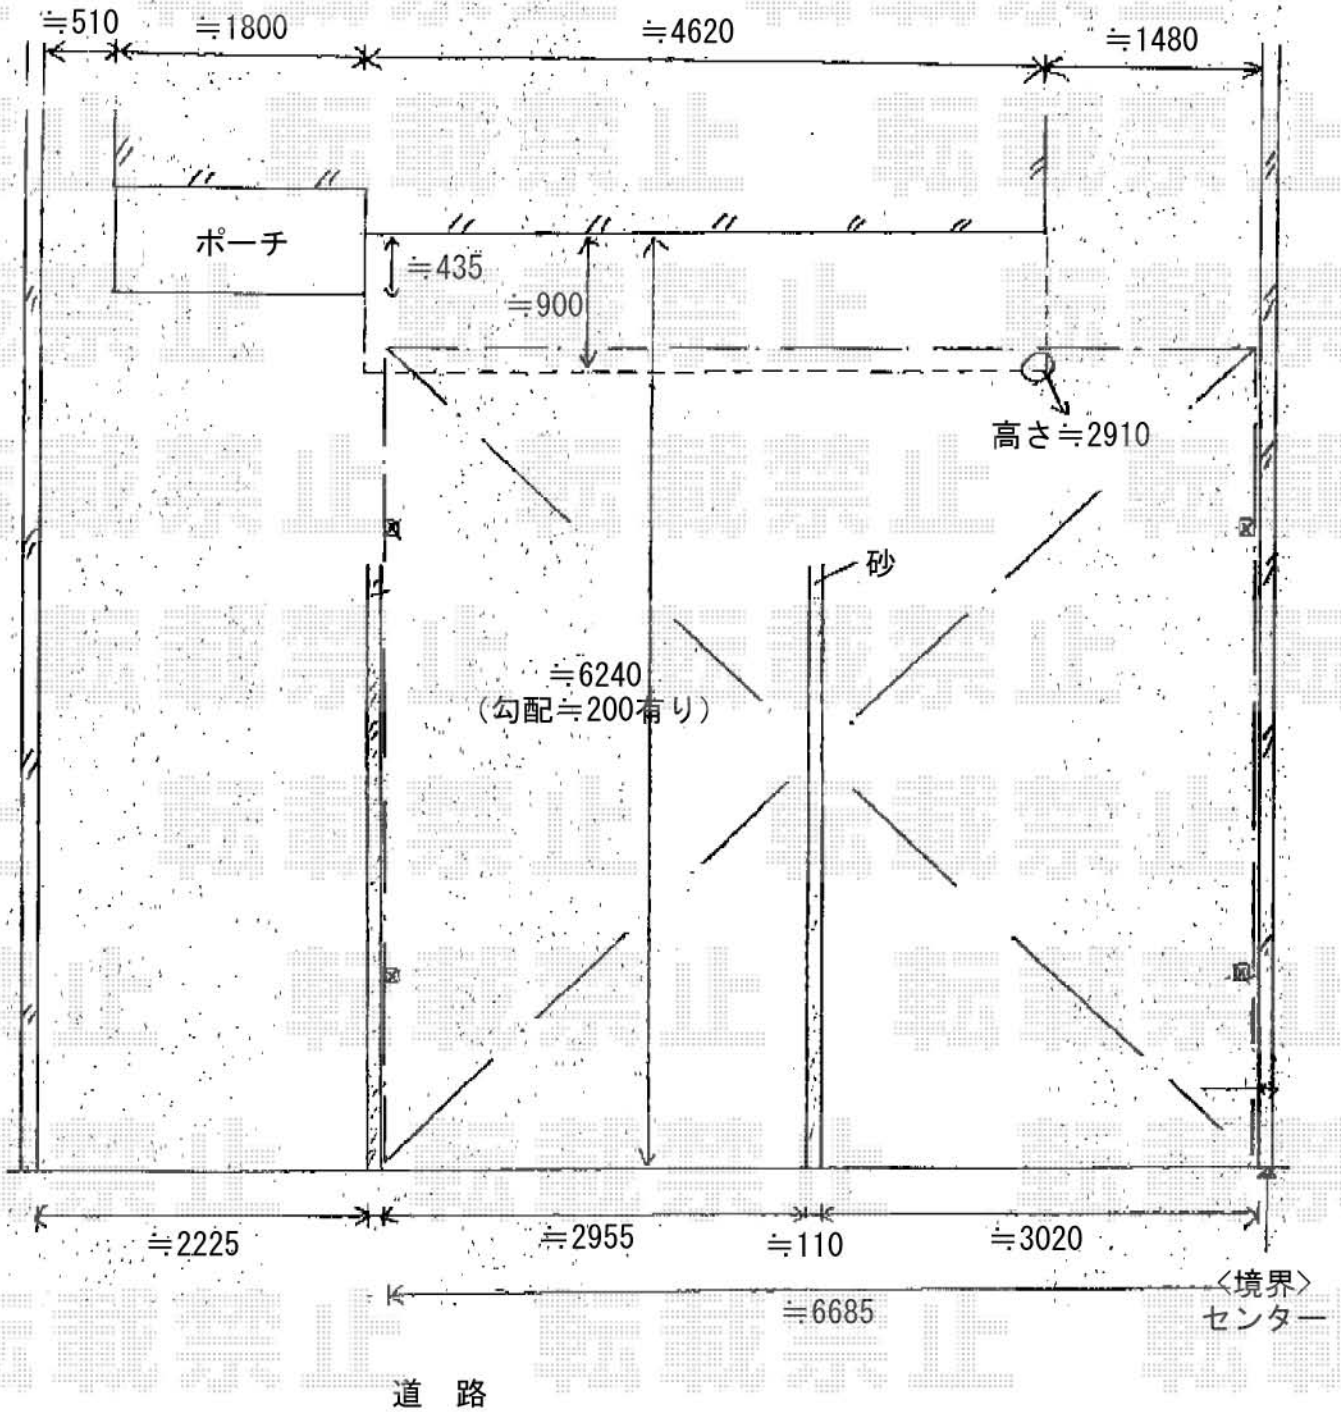

テリオスポーツII 900タイプ 2台用 採光(幅200)タイプ

奥行=5467mm

間口=6104mm<※下図、間口6104mmの場合の概略図になっております。>
/6104mm+1800mm

柱仕様：ロング柱25仕様（有効高 約2,500mm）-4本<角柱>

※ハツリ有り

※上記の寸法は、施工時において多少の誤差が発生致します。
何卒、ご了承くださいませ。

EX-SHOP

http://www.ex-shop.net