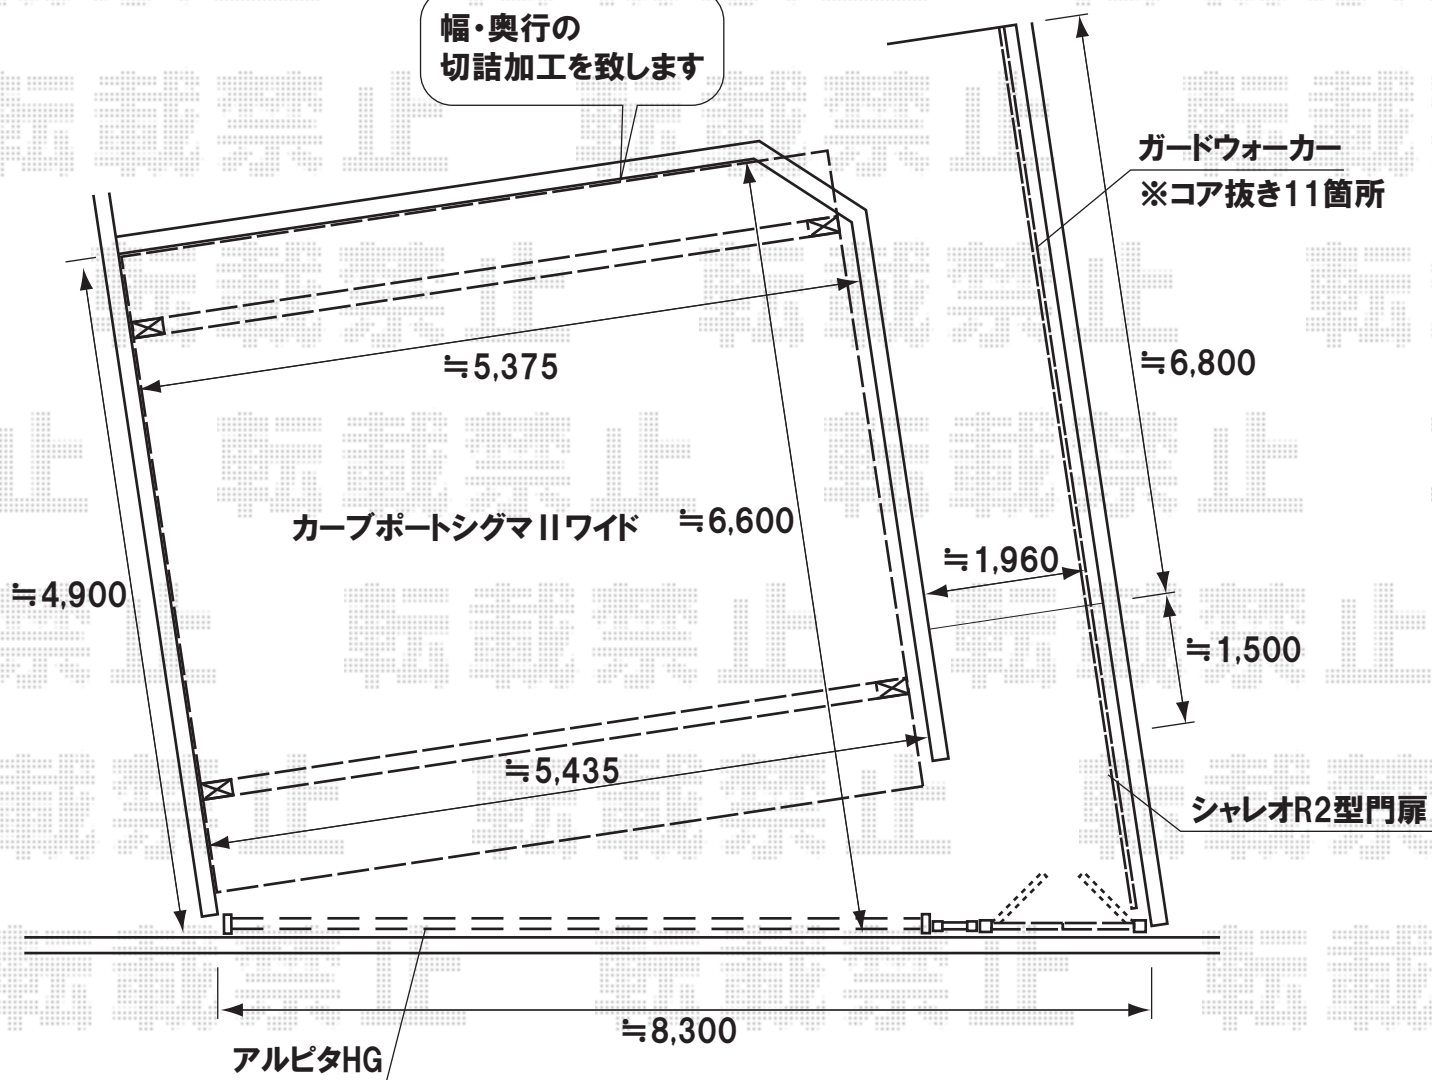

幅・奥行の  
切詰加工を致します

【カーポート】

トステム カーポートシグマIIワイド [5054]  
幅=5,443mm  
奥行=5,000mm  
色:ブロンズ  
屋根材:ポリカーボネート(ブルースモーク)  
柱仕様:ロング柱23仕様(有効高 約2,300mm)

【門扉】

TOEX シャレオR2型門扉 柱タイプ  
扉幅=900mm  
高さ=1,000mm  
色:ブロンズ  
錠:シリンダーRD錠  
追加部材:柱延長金具

【手すり】

トステム ガードウォーカー  
長さ=直線8,300mm(4,000mm+4,000mm+1,500mm)  
ビーム(手すり):φ38手すり  
柱:長尺 キャップ:端部キャップ  
ジョイント:自在傾斜継手

【フェンス】

TOEX シャレオR2型フェンス  
本体:T-10(1979.5mm×1,000)切詰  
柱:T-10 ×2 部品セットC ×2 端部キャップ(4コ入)  
メーカー希望小売価格:¥43,450.-

【手すり追加分】

トステム ガードウォーカー  
長さ=4,000mm ビーム(手すり):φ38手すり  
柱:長尺 ×2本

【カーゲート】 -2パターン-

TOEX アルピタHG ノンレールタイプ 両開き [610W]  
開口幅=5,859mm  
全幅=6,130mm  
たたみ幅=685mm+686mm  
高さ=1,250mm  
色:ブロンズ

現場状況や作図制限により概略図の内容と多少の違いが生じることがございます。  
施工時は、現場優先とさせて頂きたく思いますので、お立会い頂き、  
最終のご指示のほど、何卒、宜しくお願い致します。