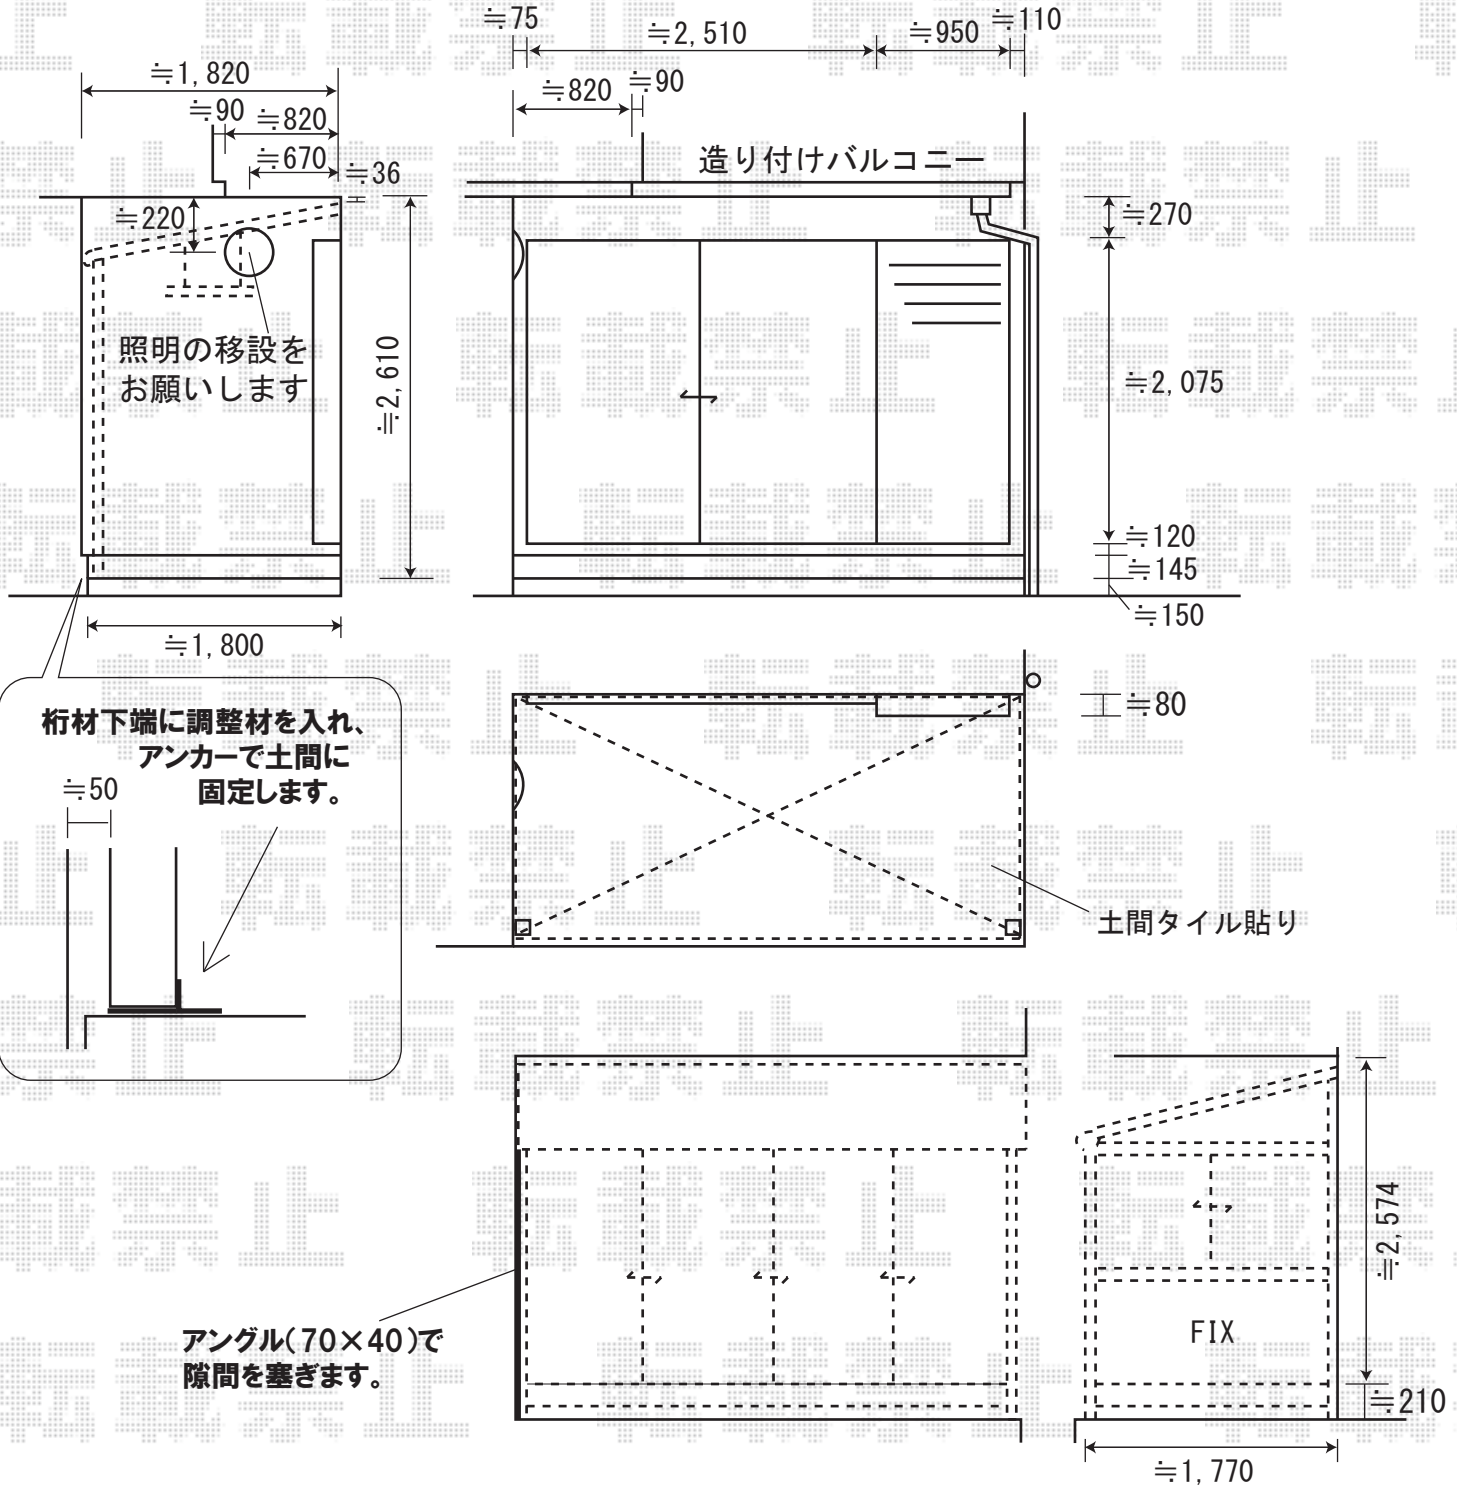

ほせるんですⅡF型 600 (床納まり)
 正面部：関東2.0間 (3640mm) × 6尺 (1785mm)、
 テラス (4枚建て)
 熱線吸収アクアポリカーボネート (ブルースモーク)
 外観右側面部：6尺 (1785mm)、高窓 (2枚建て)
 床材：フローリング納まり
 色：ブラック
 日除けレール用吊り下げ物干し 標準 2本入、
 正面部網戸、外観右側面部網戸、
 内部日除け、
 カーテンレールセット (1820、3640 ブロンズ)

※正面開口部は、現場合合わせとなりますが、
 F型で約1,850~1,880mmほどになります。

現場状況や作図制限により概略図の内容と多少の違いが生じることがございます。
 施工時は、現場優先とさせて頂きたく思いますので、お立会い頂き、
 最終のご指示のほど、何卒、宜しくお願い致します。

EX-SHOP
[HTTP://WWW.EX-SHOP.NET](http://www.ex-shop.net)