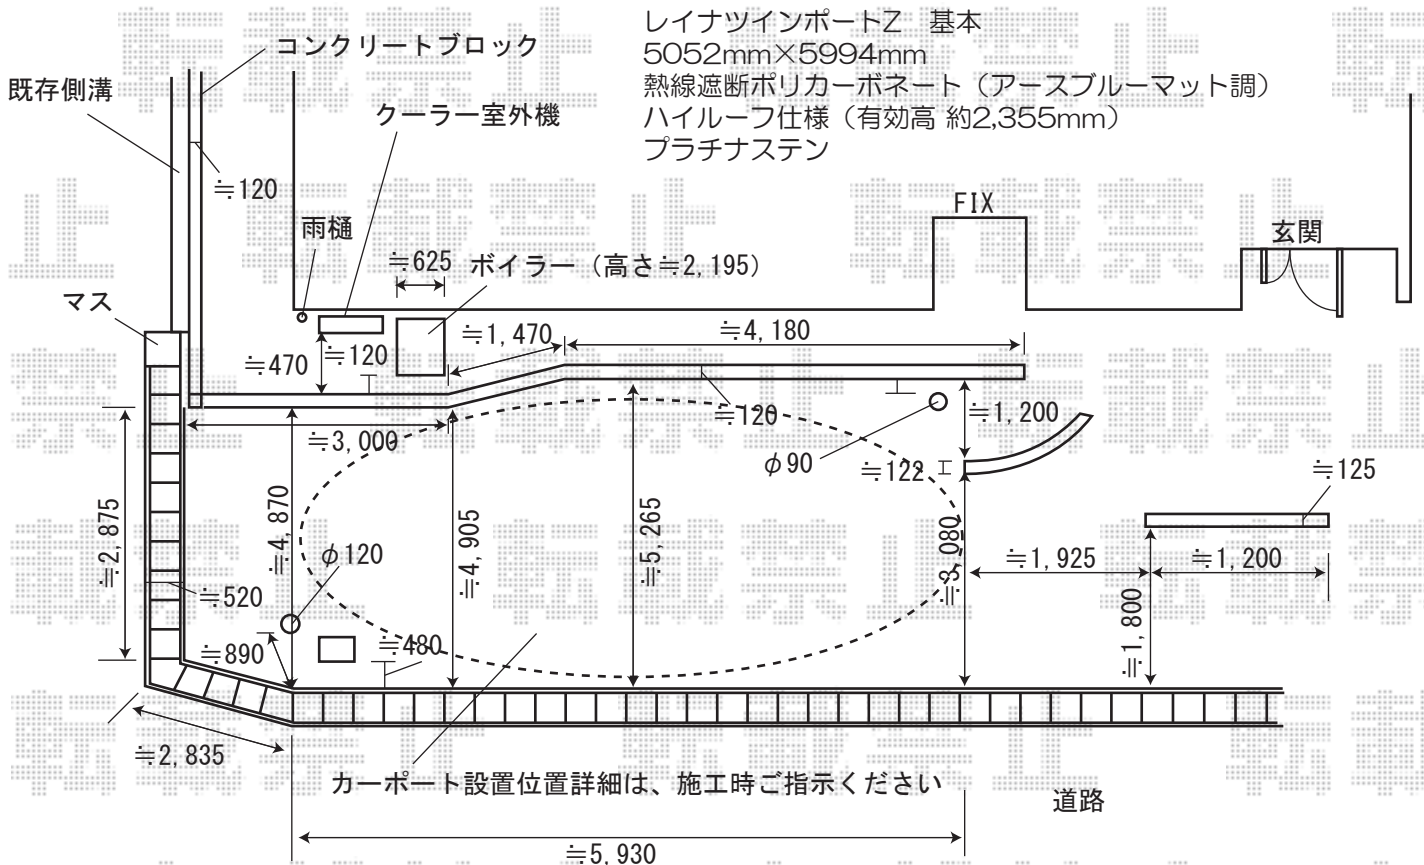

センチⅡ アール型 積雪～20cm地域用
 関東2間 (3658mm 屋根幅3938mm) ×12尺 (3570mm)
 ポリカーボネート (アースブルー)
 柱標準タイプ ロング柱 プラチナステン
 吊り下げ式物干し ロング 2本入

レイナツインポートZ 基本
 5052mm×5994mm
 熱線遮断ポリカーボネート (アースブルーマット調)
 ハイルーフ仕様 (有効高 約2,355mm)
 プラチナステン

現場状況や作図制限により概略図の内容と多少の違いが生じることがございます。
 施工時は、現場優先とさせて頂きたく思いますので、お立会い頂き、
 最終のご指示のほど、何卒、宜しくお願い致します。

EX-SHOP
<http://www.ex-shop.net>

担当:角田