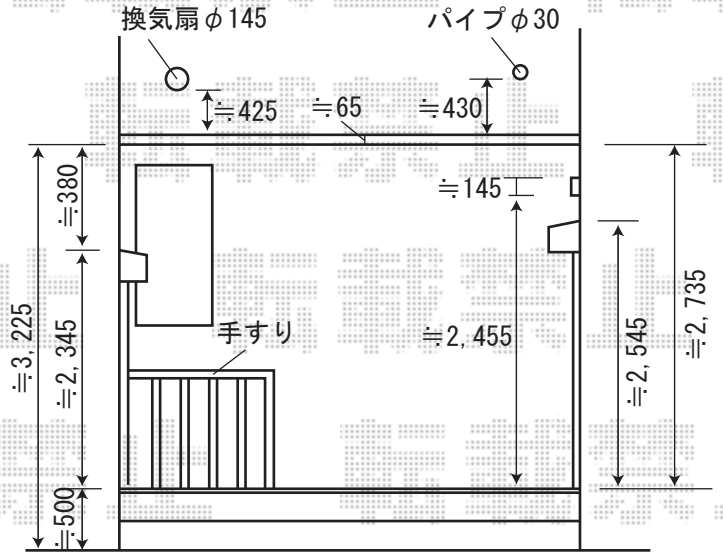

センチⅡ アール型 積雪～20cm地域用
 関東2間 (3658mm 屋根幅3938mm) ×12尺 (3570mm)
 ポリカーボネート (アースブルー)
 柱標準タイプ ロング柱 プラチナステン
 吊り下げ式物干し ロング 2本入

レイナツインポートZ 基本
 5052mm×5994mm
 熱線遮断ポリカーボネート (アースブルーマット調)
 ハイルーフ仕様 (有効高 約2,355mm)
 プラチナステン

現場状況や作図制限により概略図の内容と多少の違いが生じることがございます。
 施工時は、現場優先とさせて頂きたく思いますので、お立会い頂き、
 最終のご指示のほど、何卒、宜しくお願い致します。

EX-SHOP
<http://www.ex-shop.net>

担当:角田