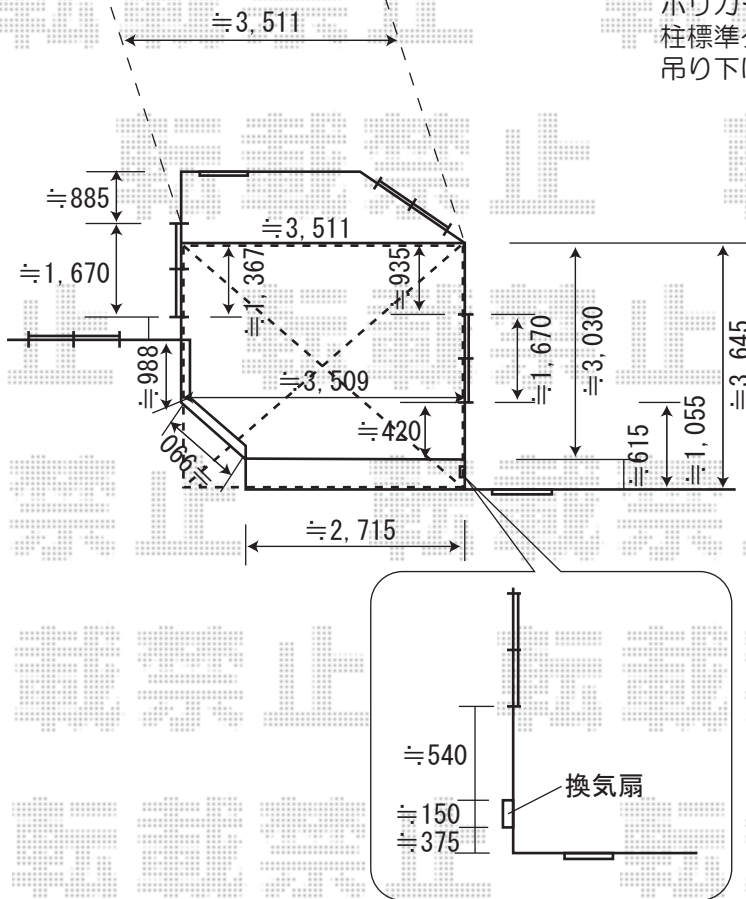

センチⅡ アール型 積雪～20cm地域用
 関東2間 (3658mm 屋根幅3938mm) ×12尺 (3570mm)
 ポリカーボネート (アースブルー)
 柱標準タイプ ロング柱 プラチナステン
 吊り下げ式物干し ロング 2本入

レイナツインポートZ 基本
 5052mm×5994mm
 熱線遮断ポリカーボネート (アースブルーマット調)
 ハイルーフ仕様 (有効高 約2,355mm)
 プラチナステン

現場状況や作図制限により概略図の内容と多少の違いが生じることがございます。
 施工時は、現場優先とさせて頂きたく思いますので、お立会い頂き、
 最終のご指示のほど、何卒、宜しくお願い致します。

EX-SHOP
<http://www.ex-shop.net>

担当:角田