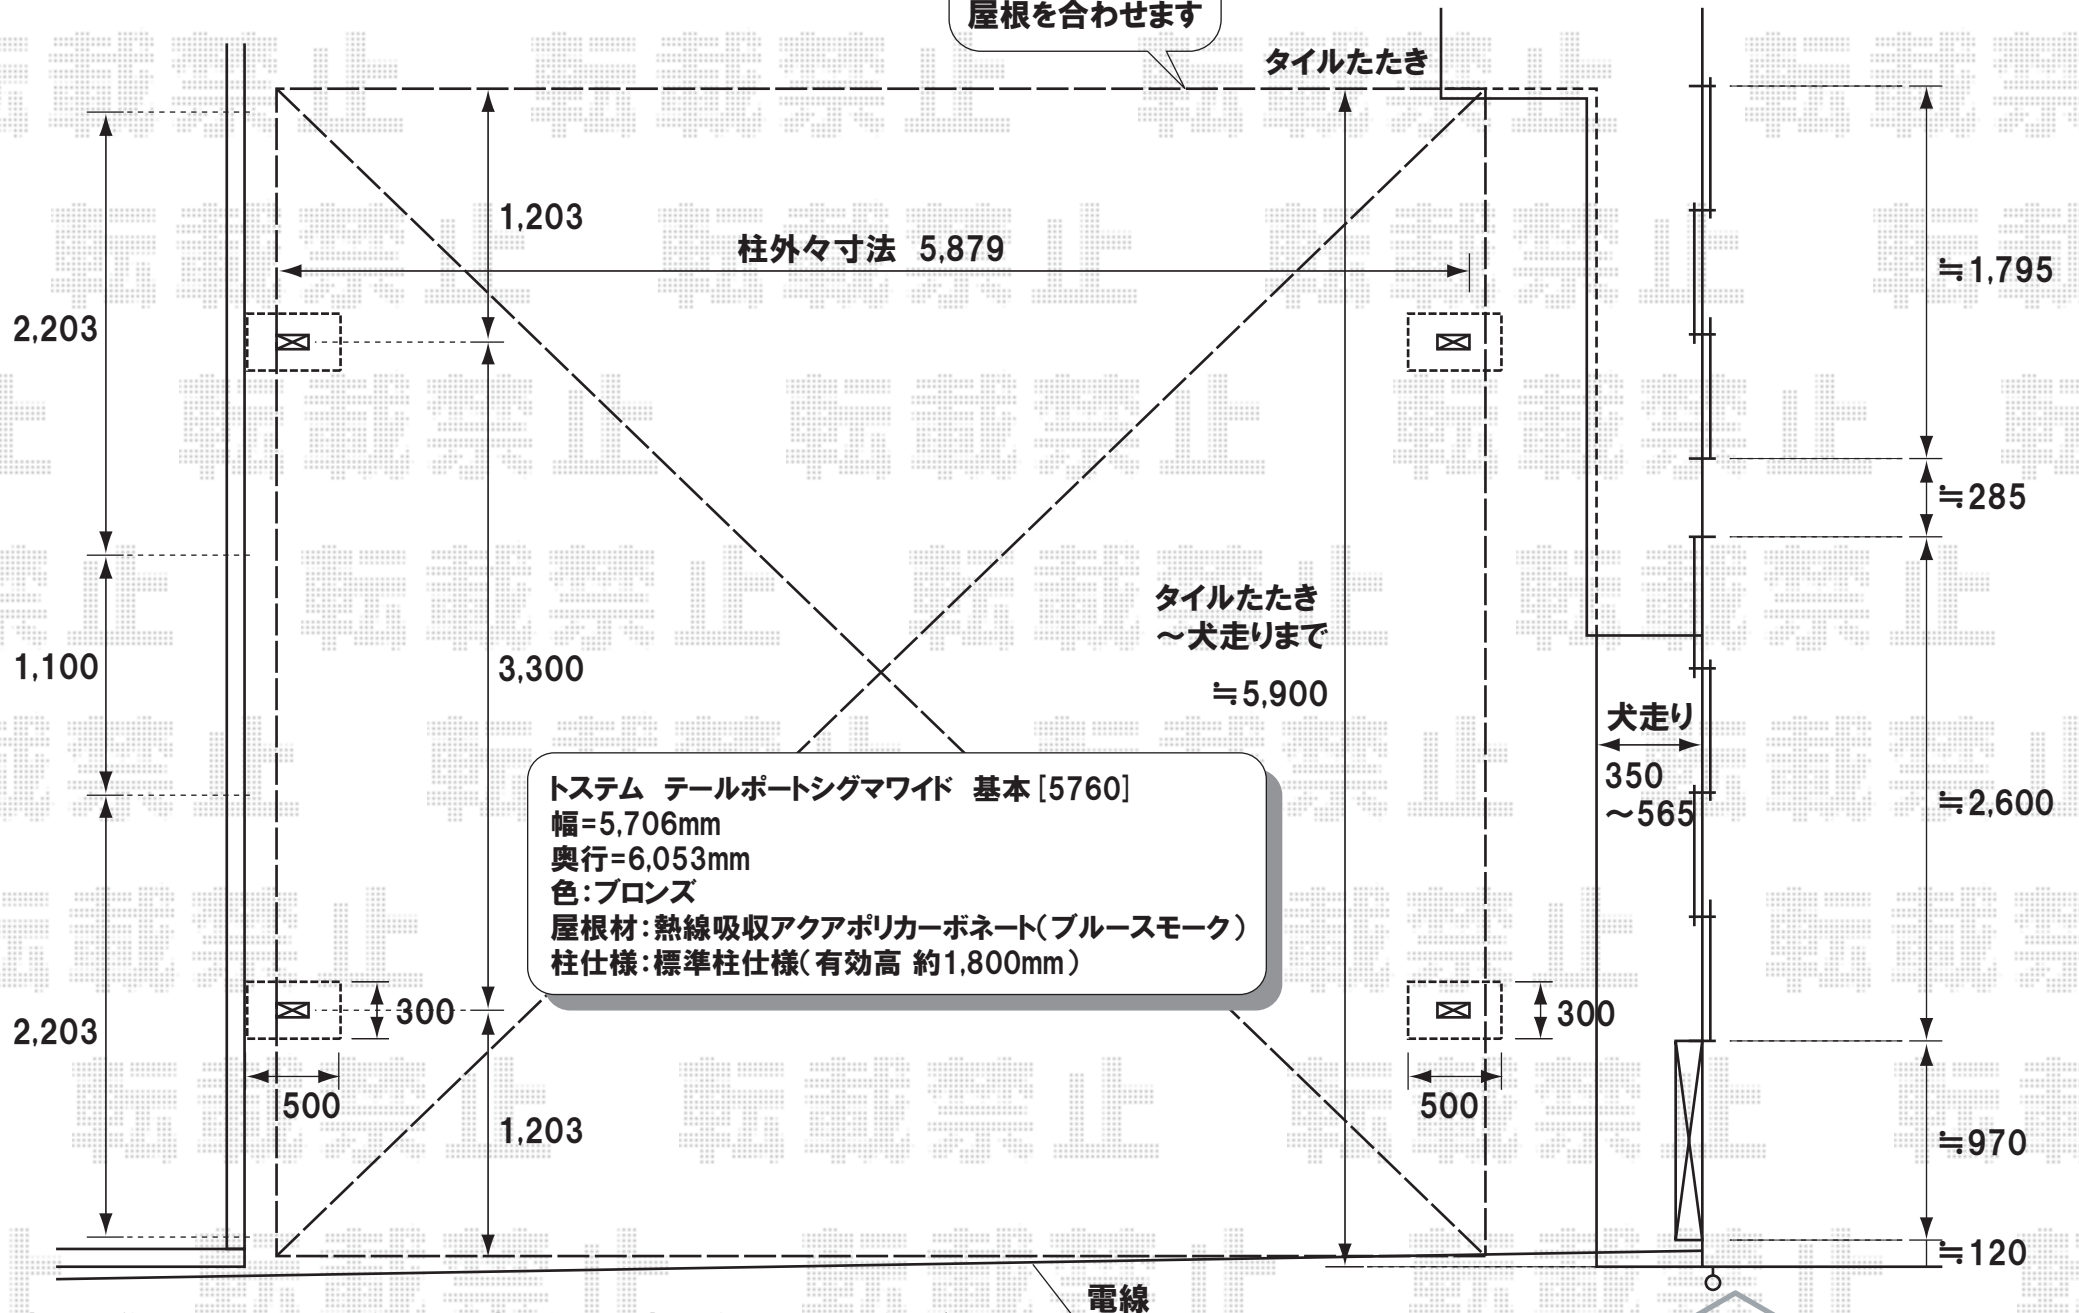

玄関タイル端に
屋根を合わせます

現場状況や作図制限により概略図の内容と多少の違いが生じることがございます。
施工時は、現場優先とさせて頂きたく思いますので、お立会い頂き、
最終のご指示のほど、何卒、宜しくお願い致します。

EX-SHOP
HTTP://WWW.EX-SHOP.NET

担当:大磯