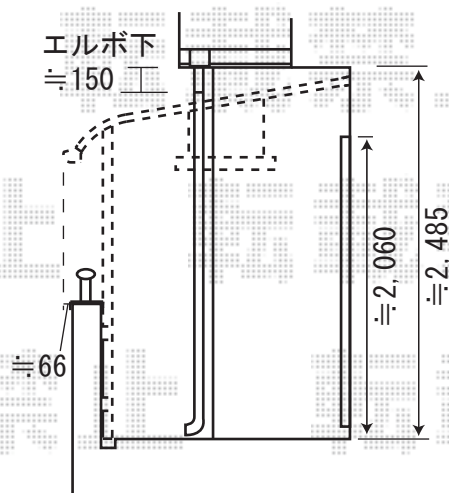

ライザーテラス 600 造り付けバルコニー用
 関東1.5間 (2755mm 屋根幅2860mm)
 or ×6尺 (1785mm)
 関東3.5間 (6405mm 屋根幅6620mm)
 アクアシャインポリカーボネート (ブルースモーク)
 出幅自在桁、ロング柱
 オータムブラウン
 吊り下げ物干し 標準 2本入

樋部屋根材切り欠き加工

現場状況や作図制限により概略図の内容と多少の違いが生じることがございます。
 施工時は、現場優先とさせて頂きたく思いますので、お立会い頂き、
 最終のご指示のほど、何卒、宜しくお願い致します。