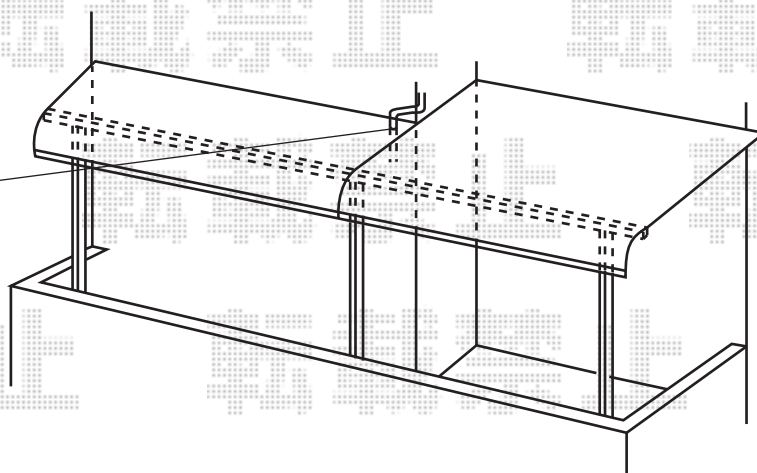

ライザーテラス 600 造り付けバルコニー用
 関東1.5間 (2755mm 屋根幅2860mm)
 or ×6尺 (1785mm)
 関東3.5間 (6405mm 屋根幅6620mm)
 アクアシャインポリカーボネート (ブルースモーク)
 出幅自在桁、ロング柱
 オータムブラウン
 吊り下げ物干し 標準 2本入

樋部屋根材切り欠き加工

現場状況や作図制限により概略図の内容と多少の違いが生じることがございます。
 施工時は、現場優先とさせて頂きたく思いますので、お立会い頂き、
 最終のご指示のほど、何卒、宜しくお願い致します。