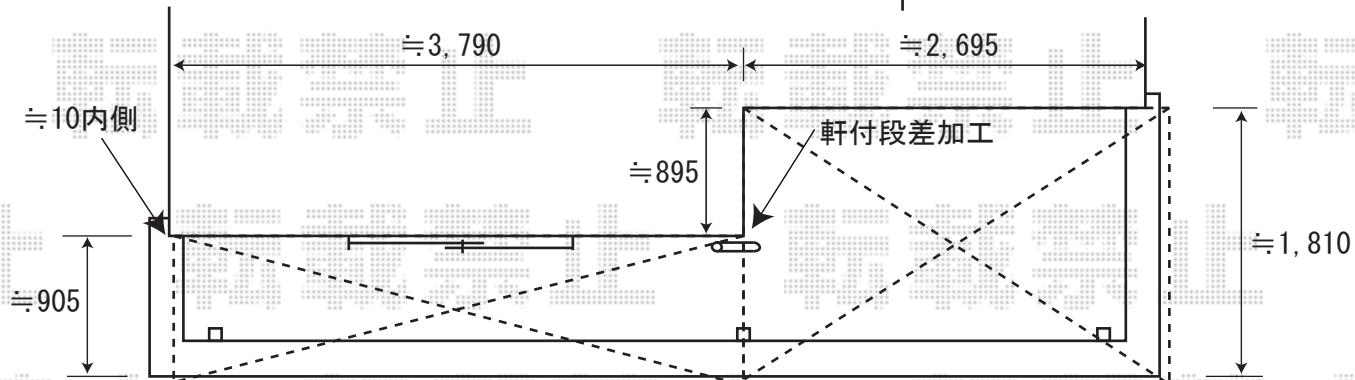

ライザーテラス 600 造り付けバルコニー用
 関東1.5間 (2755mm 屋根幅2860mm)
 or ×6尺 (1785mm)
 関東3.5間 (6405mm 屋根幅6620mm)
 アクアシャインポリカーボネート (ブルースモーク)
 出幅自在桁、ロング柱
 オータムブラウン
 吊り下げ物干し 標準 2本入

樋部屋根材切り欠き加工

現場状況や作図制限により概略図の内容と多少の違いが生じることがございます。
 施工時は、現場優先とさせて頂きたく思いますので、お立会い頂き、
 最終のご指示のほど、何卒、宜しくお願い致します。