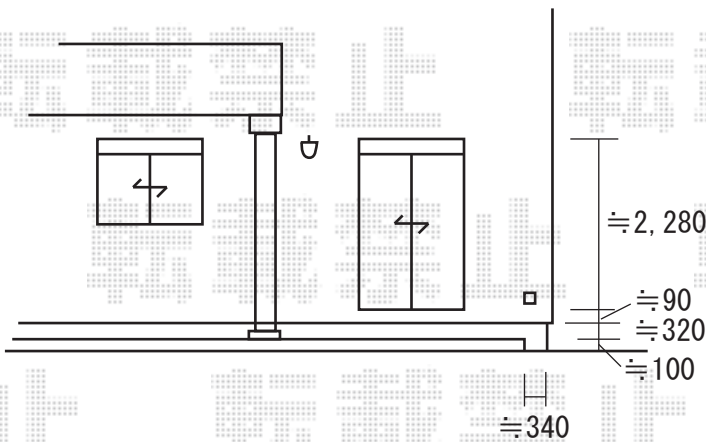

ほせるんですαRB型 600 床納まり
 正面部: 関東2.0間(2755mm)×9尺(2685mm)、
 折戸(特注)
 ポリカーボネート(ブルースモーク)
 床材: グレー
 両側面部: 9尺(2685mm)、テラス(4枚建)
 シャイングレー

※ほせるんですα内は、
 デッキボード(グレー)になります。

エクシオール 暖蘭物語 (ウッドデッキ仕様)
 正面部: 関東2.0間(2755mm)×9尺(2685mm)、折戸
 ポリカーボネート(ブルースモーク)柱仕様: H2300仕様
 外観左側面部: 9尺(2685mm)、FIX
 外観右側面部: 9尺(2685mm)、折戸
 アイボリーホワイト

※暖蘭物語はリコステージ上へ
 設置となります。

アルシャインPG型 Aタイプ 両開き(親子仕様)
 190+430WP 高さ=1250mm
 アイボリーホワイト ノンレールタイプ

現場状況や作図制限により概略図の内容と多少の違いが生じることがございます。
 施工時は、現場優先とさせていただきますので、お立会い頂き、
 最終のご指示のほど、何卒、宜しくお願い致します。

EX-SHOP
<http://www.ex-shop.net>