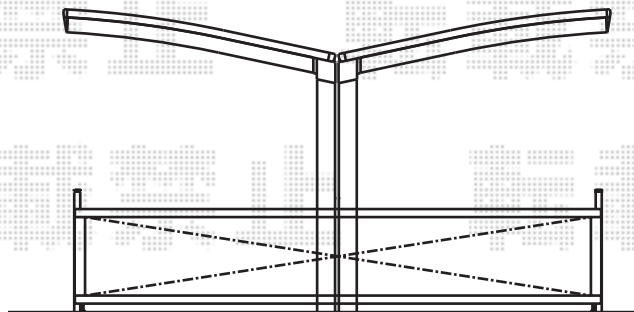

カーブポートシグマII Y合掌

幅=5,128mm

奥行=5,000mm

色：シャイングレー

屋根材：ポリカーボネート(ブラウン)

柱仕様：ロング柱28仕様(有効高 約2,800mm)

ワイドオーバードアR ライフモダンY型

電動タイプ(AC100V 1モーター仕様)

幅=5,050mm

高さ=1,000mm

色：シャイングレー+イタリアンウォールナット

柱仕様：ハイルーフタイプ

現場状況や作図制限により概略図の内容と多少の違いが生じることがございます。

施工時は、現場優先とさせて頂きたく思いますので、お立会い頂き、最終のご指示のほど、何卒、宜しくお願い致します。

EX-SHOP
<http://www.ex-shop.net>

担当：藤木