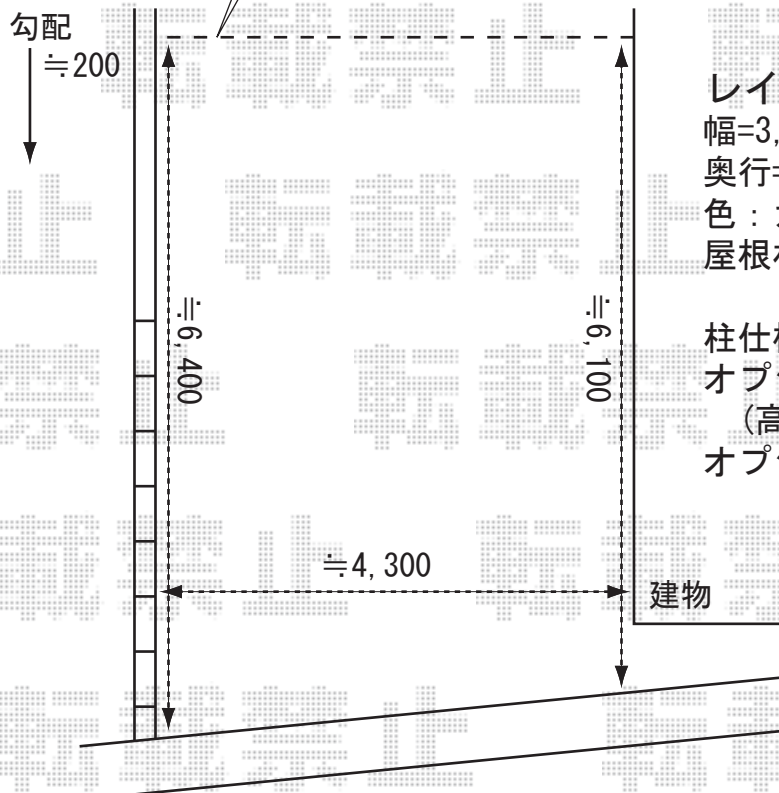

### レイナポート① <外観右側>

幅=3,002mm

奥行=5,768mm

色：カームブラック

屋根材：熱線遮断ポリカーボネート  
(アースブルーマット調)

柱仕様：ハイライフ仕様

(有効高 約2,355mm)

木製  
フェンス

### レイナポート② <外観左側>

幅=3,002mm

奥行=5,768mm

色：カームブラック

屋根材：熱線遮断ポリカーボネート  
(アースブルーマット調)

柱仕様：ハイライフ仕様(有効高 約2,355mm)

オプション：サイドパネル

(高さ=2,073mm/熱線遮断ポリカーボネート)

オプション：着脱式サポート(2本入り)

現場状況や作図制限により概略図の内容と多少の違いが生じることがございます。  
施工時は、現場優先とさせて頂きたく思いますので、お立会い頂き、  
最終のご指示のほど、何卒、宜しくお願い致します。

EX-SHOP

<http://www.ex-shop.net>

担当：藤木