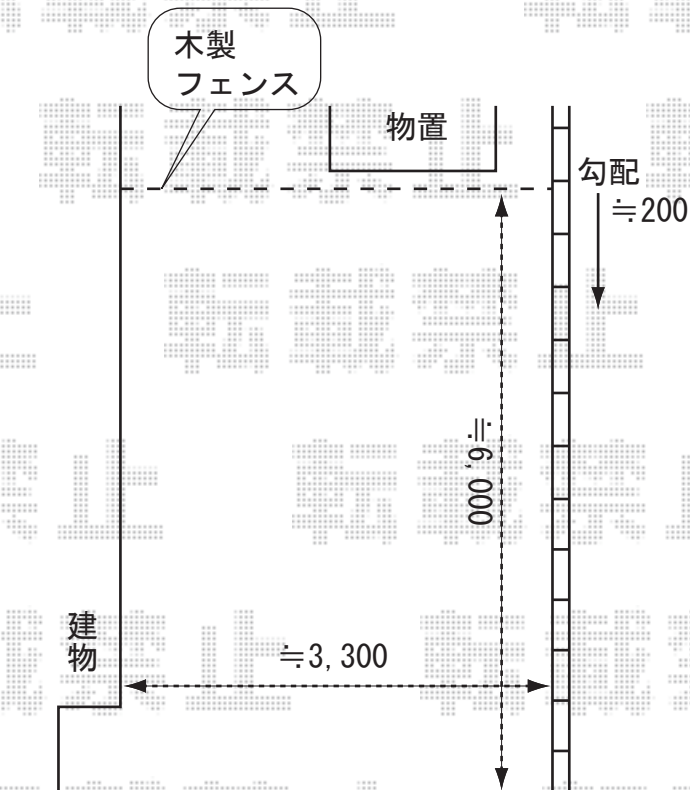

### レイナポート① <外観右側>

幅=3,002mm

奥行=5,768mm

色：カームブラック

屋根材：熱線遮断ポリカーボネート  
(アースブルーマット調)

柱仕様：ハイライフ仕様

(有効高 約2,355mm)

木製  
フェンス

### レイナポート② <外観左側>

幅=3,002mm

奥行=5,768mm

色：カームブラック

屋根材：熱線遮断ポリカーボネート  
(アースブルーマット調)

柱仕様：ハイライフ仕様(有効高 約2,355mm)

オプション：サイドパネル

(高さ=2,073mm/熱線遮断ポリカーボネート)

オプション：着脱式サポート(2本入り)

現場状況や作図制限により概略図の内容と多少の違いが生じることがございます。  
施工時は、現場優先とさせて頂きたく思いますので、お立会い頂き、  
最終のご指示のほど、何卒、宜しくお願い致します。

EX-SHOP

<http://www.ex-shop.net>

担当：藤木