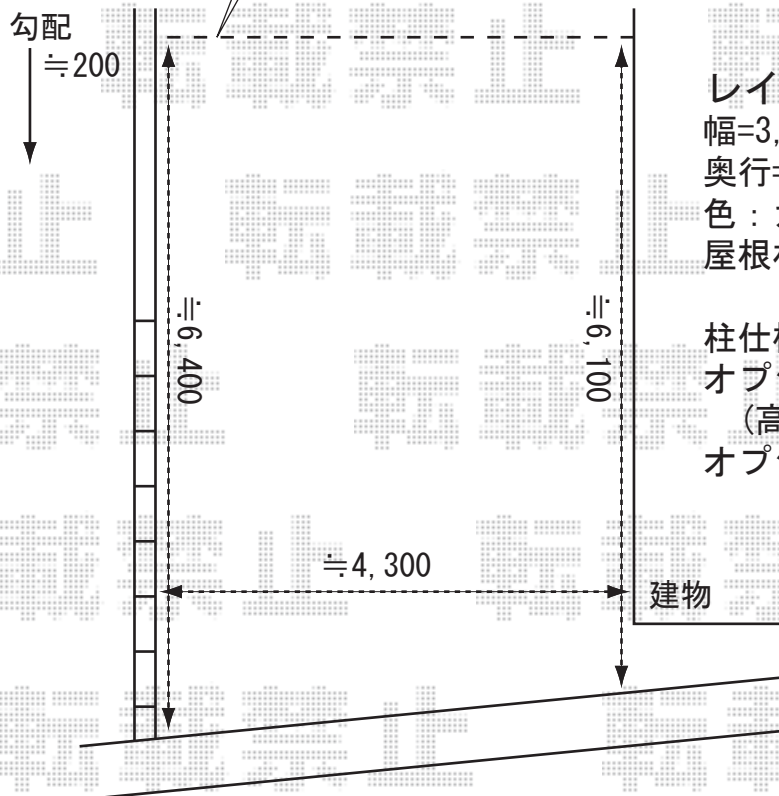

### レイナポート① <外観右側>

幅=3,002mm

奥行=5,768mm

色：カームブラック

屋根材：熱線遮断ポリカーボネート  
(アースブルーマット調)

柱仕様：ハイライフ仕様

(有効高 約2,355mm)

木製  
フェンス

### レイナポート② <外観左側>

幅=3,002mm

奥行=5,768mm

色：カームブラック

屋根材：熱線遮断ポリカーボネート  
(アースブルーマット調)

柱仕様：ハイライフ仕様(有効高 約2,355mm)

オプション：サイドパネル

(高さ=2,073mm/熱線遮断ポリカーボネート)

オプション：着脱式サポート(2本入り)

現場状況や作図制限により概略図の内容と多少の違いが生じることがございます。  
施工時は、現場優先とさせて頂きたく思いますので、お立会い頂き、  
最終のご指示のほど、何卒、宜しくお願い致します。

EX-SHOP

<http://www.ex-shop.net>

担当：藤木