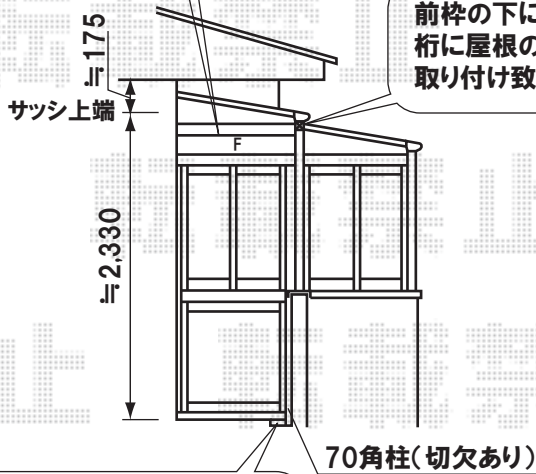

ほせるんです IIF型 造り付けバルコニー納まり 600タイプ ※特殊納まり

ほせるんです IIF型の高さの関係で
FIX枠を入れて調整致します

排水溝はそのまま生かします
その為、隙間ができます

トステム ほせるんです IIF型 造り付けバルコニー納まり 600タイプ ※特殊納まり
 正面部: 高窓 [関東間3.5間×4尺・関東間2.0間×3尺] 切詰あり
 側面部: 高窓 [4尺・4尺+3尺] 切詰あり
 色: オータムブラウン
 屋根材: アクアシャインポリカーボネート(ブルースモーク)
 オプション: 網戸
 ガラス透明3mm
 ハンドラインタイプII 175
 バー手すりII(楕円笠木 角柱A)