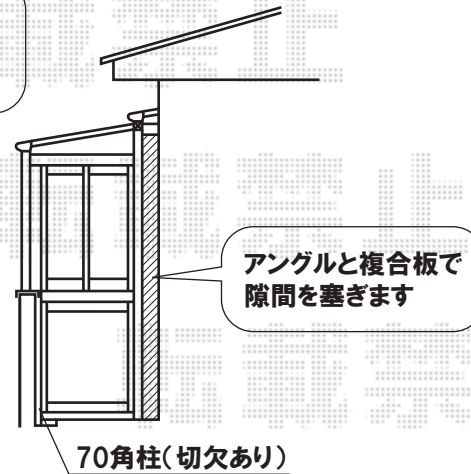

ほせるんです IIF型 造り付けバルコニー納まり 600タイプ ※特殊納まり

ほせるんです IIF型の高さの関係で
FIX枠を入れて調整致します

排水溝はそのまま生かします
その為、隙間ができます

トステム ほせるんです IIF型 造り付けバルコニー納まり 600タイプ ※特殊納まり
 正面部: 高窓 [関東間3.5間×4尺・関東間2.0間×3尺] 切詰あり
 側面部: 高窓 [4尺・4尺+3尺] 切詰あり
 色: オータムブラウン
 屋根材: アクアシャインポリカーボネート(ブルースモーク)
 オプション: 網戸
 ガラス透明3mm
 ハンドラインタイプII 175
 バー手すりII(楕円笠木 角柱A)