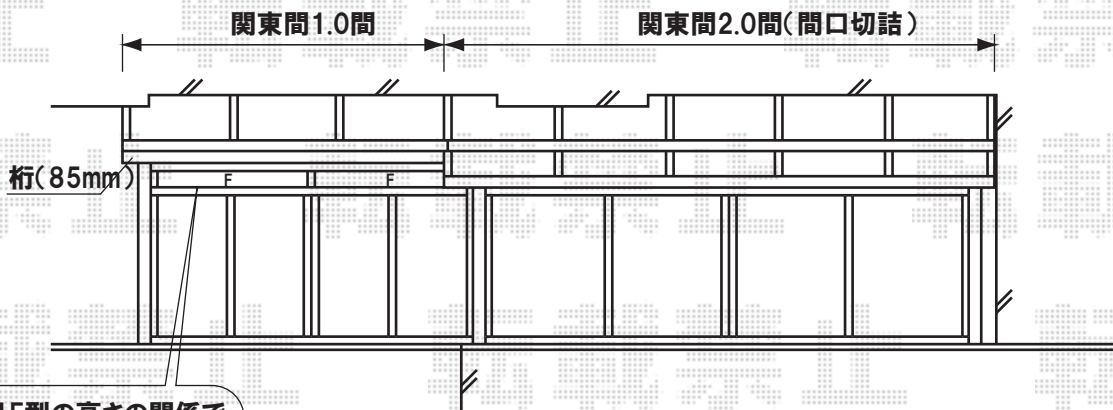

ほせるんです IIF型 造り付けバルコニー納まり 600タイプ ※特殊納まり

ほせるんです IIF型の高さの関係で
FIX枠を入れて調整致します

排水溝はそのまま生かします
その為、隙間ができます

トステム ほせるんです IIF型 造り付けバルコニー納まり 600タイプ ※特殊納まり
 正面部: 高窓 [関東間3.5間×4尺・関東間2.0間×3尺] 切詰あり
 側面部: 高窓 [4尺・4尺+3尺] 切詰あり
 色: オータムブラウン
 屋根材: アクアシャインポリカーボネート(ブルースモーク)
 オプション: 網戸
 ガラス透明3mm
 ハンドラインタイプII 175
 バー手すりII(楕円笠木 角柱A)