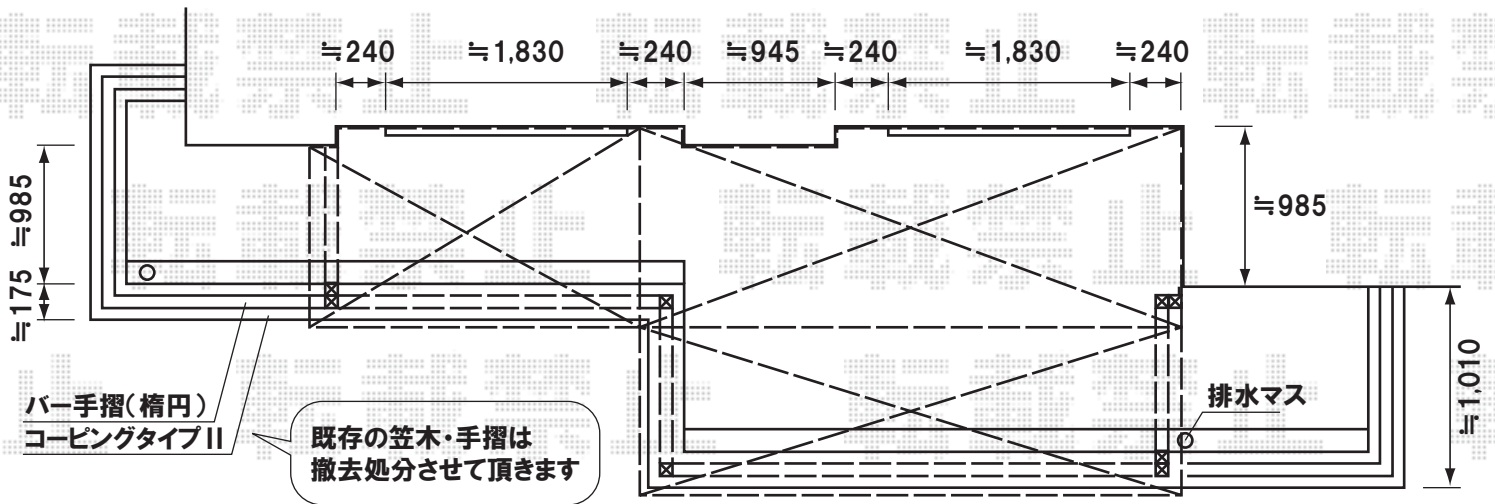

ほせるんです IIF型 造り付けバルコニー納まり 600タイプ ※特殊納まり

ほせるんです IIF型の高さの関係で
FIX枠を入れて調整致します

排水溝はそのまま生かします
その為、隙間ができます

トステム ほせるんです IIF型 造り付けバルコニー納まり 600タイプ ※特殊納まり
 正面部: 高窓 [関東間3.5間×4尺・関東間2.0間×3尺] 切詰あり
 側面部: 高窓 [4尺・4尺+3尺] 切詰あり
 色: オータムブラウン
 屋根材: アクアシャインポリカーボネート(ブルースモーク)
 オプション: 網戸
 ガラス透明3mm
 ハンドラインタイプII 175
 バー手すりII(楕円笠木 角柱A)

現場状況や作図制限により概略図の内容と多少の違いが生じることがございます。
 施工時は、現場優先とさせていただきますので、お立会い頂き、
 最終のご指示のほど、何卒、宜しくお願い致します。

EX-SHOP
 HTTP://WWW.EX-SHOP.NET
 担当:大磯