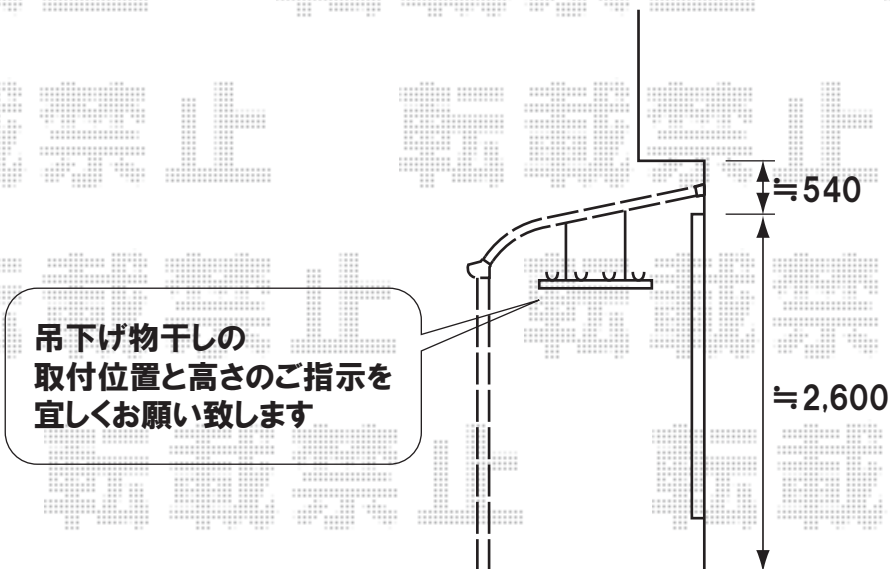

現場状況や作図制限により概略図の内容と多少の違いが生じることがございます。
施工時は、現場優先とさせていただきますので、お立会い頂き、
最終のご指示のほど、何卒、宜しくお願い致します。

トステム ライザーテラス 1階用 600タイプ
間口=関東間2.0間(柱芯々3,650mm 屋根幅3,800mm)
出幅=6尺(1,785mm)
色:ブラック
屋根材:ポリカーボネート(クリアマット)
柱仕様:柱位置固定タイプ
オプション:吊り下げ物干し 標準 ロング 2本入