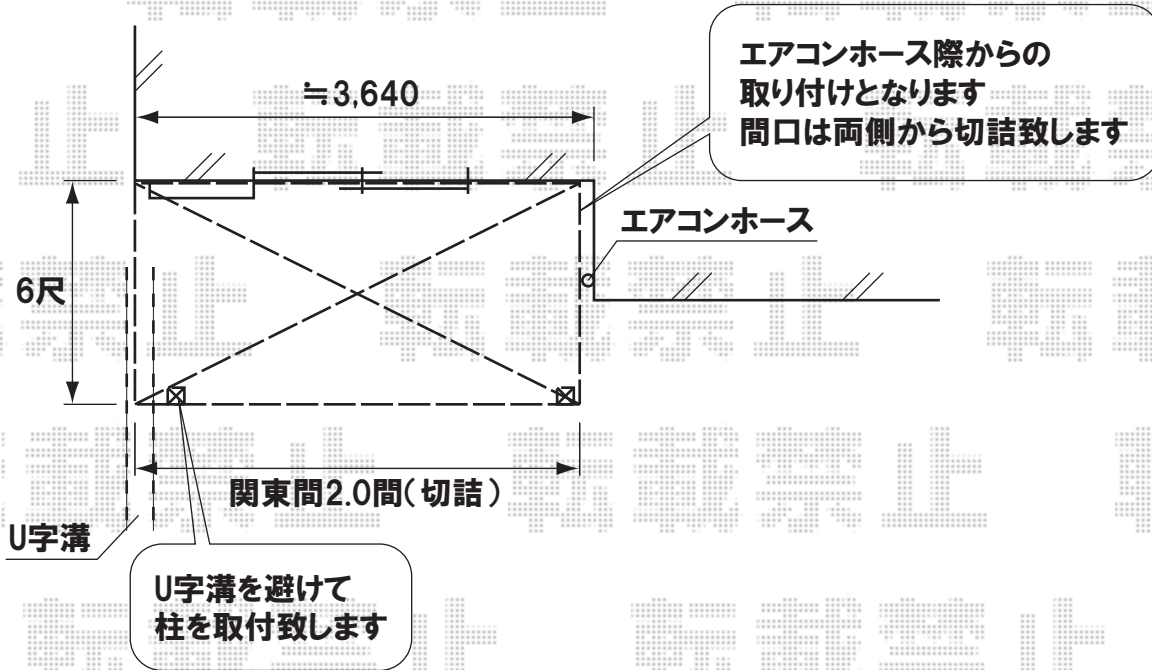

現場状況や作図制限により概略図の内容と多少の違いが生じることがございます。
施工時は、現場優先とさせていただきますので、お立会い頂き、
最終のご指示のほど、何卒、宜しくお願い致します。

トステム ライザーテラス 1階用 600タイプ
間口=関東間2.0間(柱芯々3,650mm 屋根幅3,800mm)
出幅=6尺(1,785mm)
色:ブラック
屋根材:ポリカーボネート(クリアマット)
柱仕様:柱位置固定タイプ
オプション:吊り下げ物干し 標準 ロング 2本入