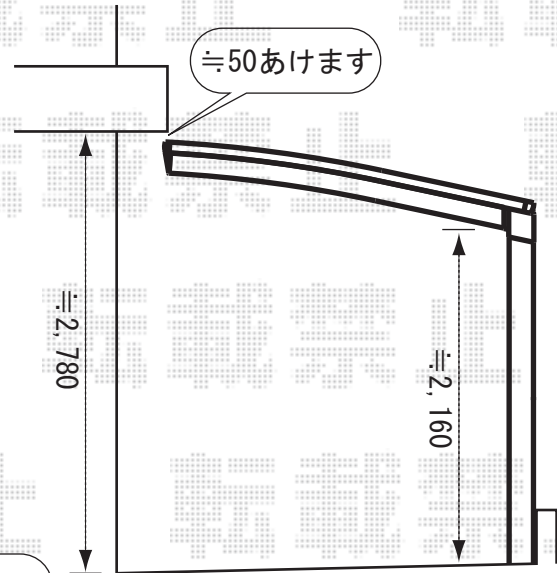

リコステージ 調整脚有りタイプ  
独立納まり

間口=標準2.0間

出幅=9尺

高さ=650mm

色：EXTビンテージ(金具色ブラック)

床材：縦貼り(フラットタイプ)

オプション：ステップ(2段)

追加部材：独立納まり部材一式

リコフェンス(ラチス)

3スパン・2スパン

幅=1,200mm(1スパン) 高さ=800mm

色：EXTビンテージ(金具色ブラック)

ハツリ作業を行います

カーブポートシグマⅡ

幅=2,401mm 奥行=5,706mm

色：シャイングレー

屋根材：熱線吸収ポリカーボネート

(ブルースモークマット)

柱仕様：ロング柱23仕様(有効高 約2,300mm)

現場状況や作図制限により概略図の内容と多少の違いが生じることがございます。  
施工時は、現場優先とさせて頂きたく思いますので、お立会い頂き、  
最終のご指示のほど、何卒、宜しくお願い致します。

EX-SHOP

<http://www.ex-shop.net>

担当：藤木