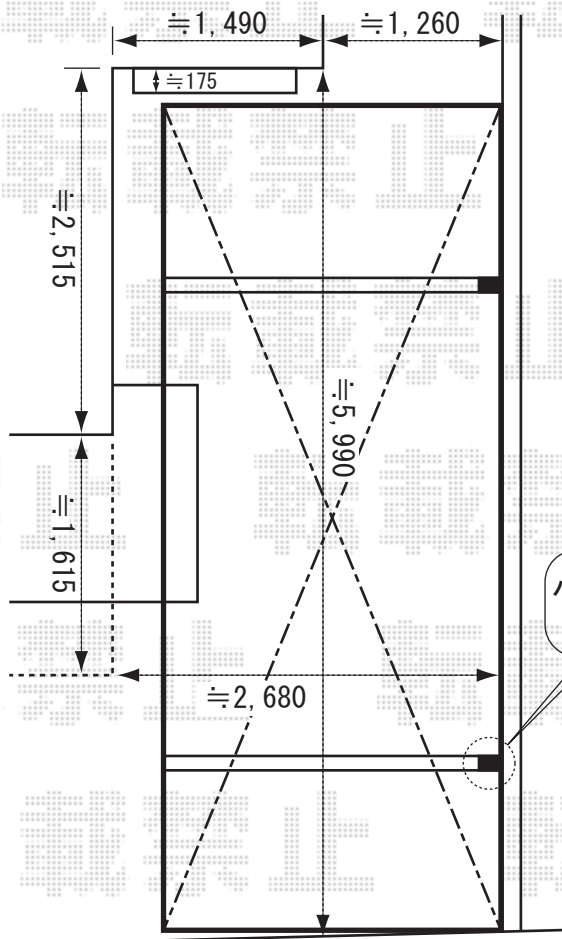

リコステージ 調整脚有りタイプ  
独立納まり

間口=標準2.0間

出幅=9尺

高さ=650mm

色：EXTビンテージ(金具色ブラック)

床材：縦貼り(フラットタイプ)

オプション：ステップ(2段)

追加部材：独立納まり部材一式

リコフェンス(ラチス)

3スパン・2スパン

幅=1,200mm(1スパン) 高さ=800mm

色：EXTビンテージ(金具色ブラック)

ハツリ作業を行います

カーブポートシグマⅡ

幅=2,401mm 奥行=5,706mm

色：シャイングレー

屋根材：熱線吸収ポリカーボネート

(ブルースモークマット)

柱仕様：ロング柱23仕様(有効高 約2,300mm)

現場状況や作図制限により概略図の内容と多少の違いが生じることがございます。  
施工時は、現場優先とさせて頂きたく思いますので、お立会い頂き、  
最終のご指示のほど、何卒、宜しくお願い致します。

EX-SHOP

<http://www.ex-shop.net>

担当：藤木