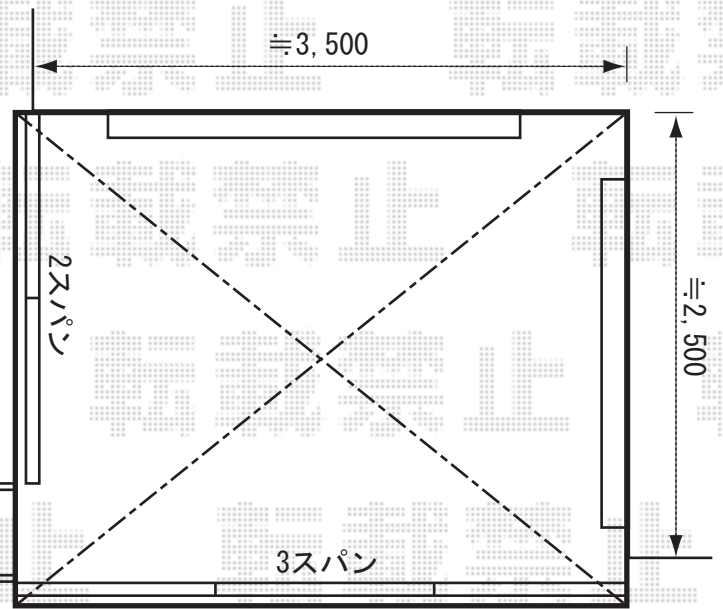

リコステージ 調整脚有りタイプ  
独立納まり

間口=標準2.0間

出幅=9尺

高さ=650mm

色：EXTビンテージ(金具色ブラック)

床材：縦貼り(フラットタイプ)

オプション：ステップ(2段)

追加部材：独立納まり部材一式

リコフェンス(ラチス)

3スパン・2スパン

幅=1,200mm(1スパン) 高さ=800mm

色：EXTビンテージ(金具色ブラック)

ハツリ作業を行います

カーブポートシグマⅡ

幅=2,401mm 奥行=5,706mm

色：シャイングレー

屋根材：熱線吸収ポリカーボネート

(ブルースモークマット)

柱仕様：ロング柱23仕様(有効高 約2,300mm)

現場状況や作図制限により概略図の内容と多少の違いが生じることがございます。  
施工時は、現場優先とさせて頂きたく思いますので、お立会い頂き、  
最終のご指示のほど、何卒、宜しくお願い致します。

EX-SHOP

<http://www.ex-shop.net>

担当：藤木