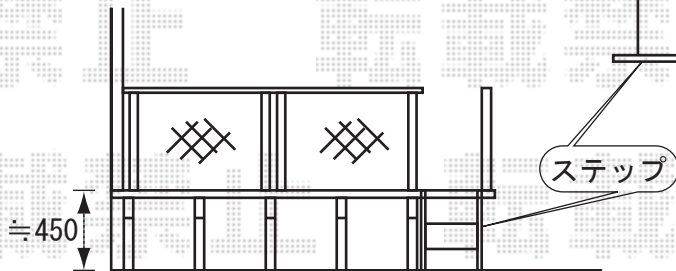

リコステージ 調整脚有りタイプ  
独立納まり

間口=標準2.0間

出幅=9尺

高さ=650mm

色：EXTビンテージ(金具色ブラック)

床材：縦貼り(フラットタイプ)

オプション：ステップ(2段)

追加部材：独立納まり部材一式

リコフェンス(ラチス)

3スパン・2スパン

幅=1,200mm(1スパン) 高さ=800mm

色：EXTビンテージ(金具色ブラック)

ハツリ作業を行います

カーブポートシグマⅡ

幅=2,401mm 奥行=5,706mm

色：シャイングレー

屋根材：熱線吸収ポリカーボネート

(ブルースモークマット)

柱仕様：ロング柱23仕様(有効高 約2,300mm)

現場状況や作図制限により概略図の内容と多少の違いが生じることがございます。  
施工時は、現場優先とさせて頂きたく思いますので、お立会い頂き、  
最終のご指示のほど、何卒、宜しくお願い致します。

EX-SHOP

<http://www.ex-shop.net>

担当：藤木