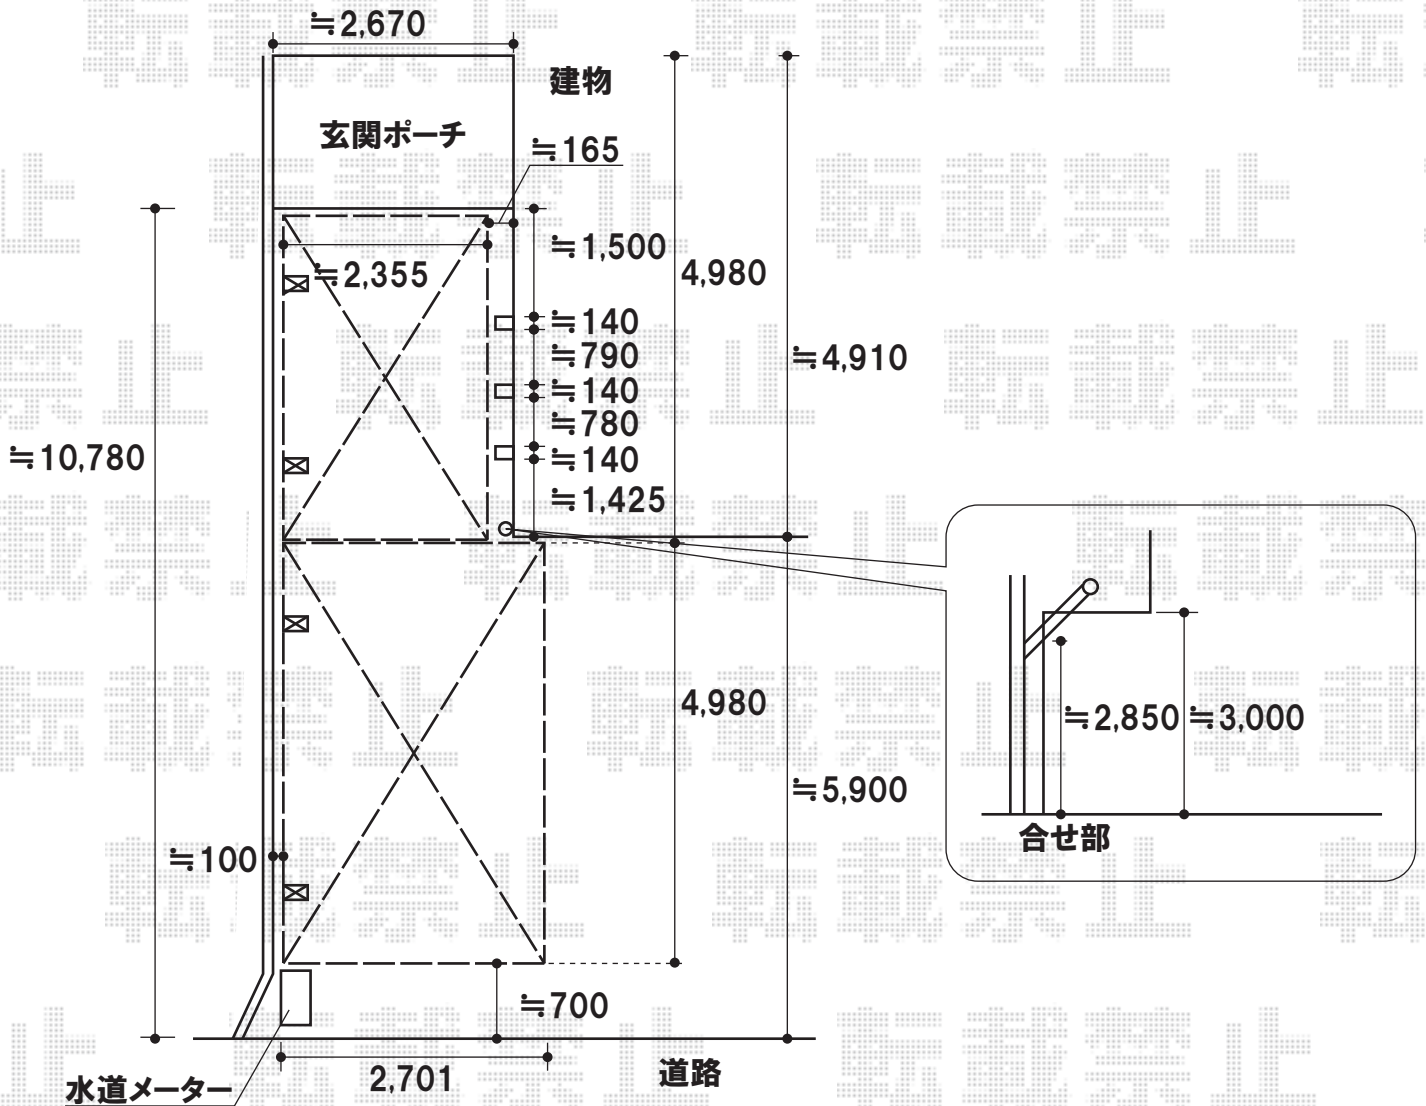

レイナポート 積雪～20cm対応

現場状況や作図制限により概略図の内容と多少の違いが生じることがございます。  
 施工時は、現場優先とさせて頂きたく思いますので、お立会い頂き、  
 最終のご指示のほど、何卒、宜しくお願い致します。

EX-SHOP  
 HTTP://WWW.EX-SHOP.NET

担当: 堺谷

全ての著作権は、エクスショップに帰属します。当社とのお取引目的外の使用・複製・転載禁止となっております。