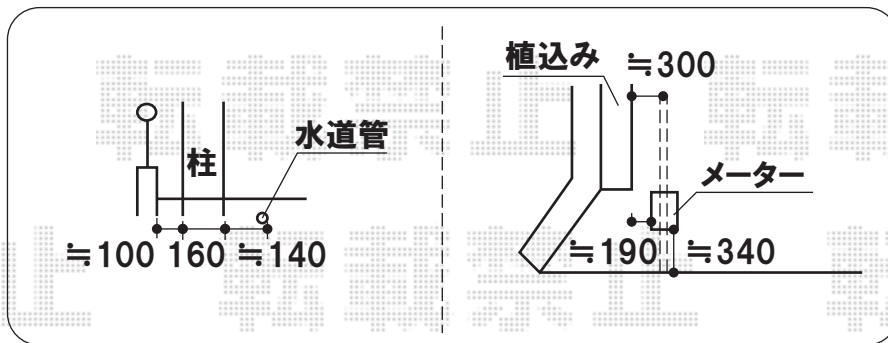

レイナポート 積雪～20cm対応

現場状況や作図制限により概略図の内容と多少の違いが生じることがございます。  
 施工時は、現場優先とさせて頂きたく思いますので、お立会い頂き、  
 最終のご指示のほど、何卒、宜しくお願い致します。

EX-SHOP  
 HTTP://WWW.EX-SHOP.NET

担当: 堺谷

全ての著作権は、エクスショップに帰属します。当社とのお取引目的外の使用・複製・転載禁止となっております。