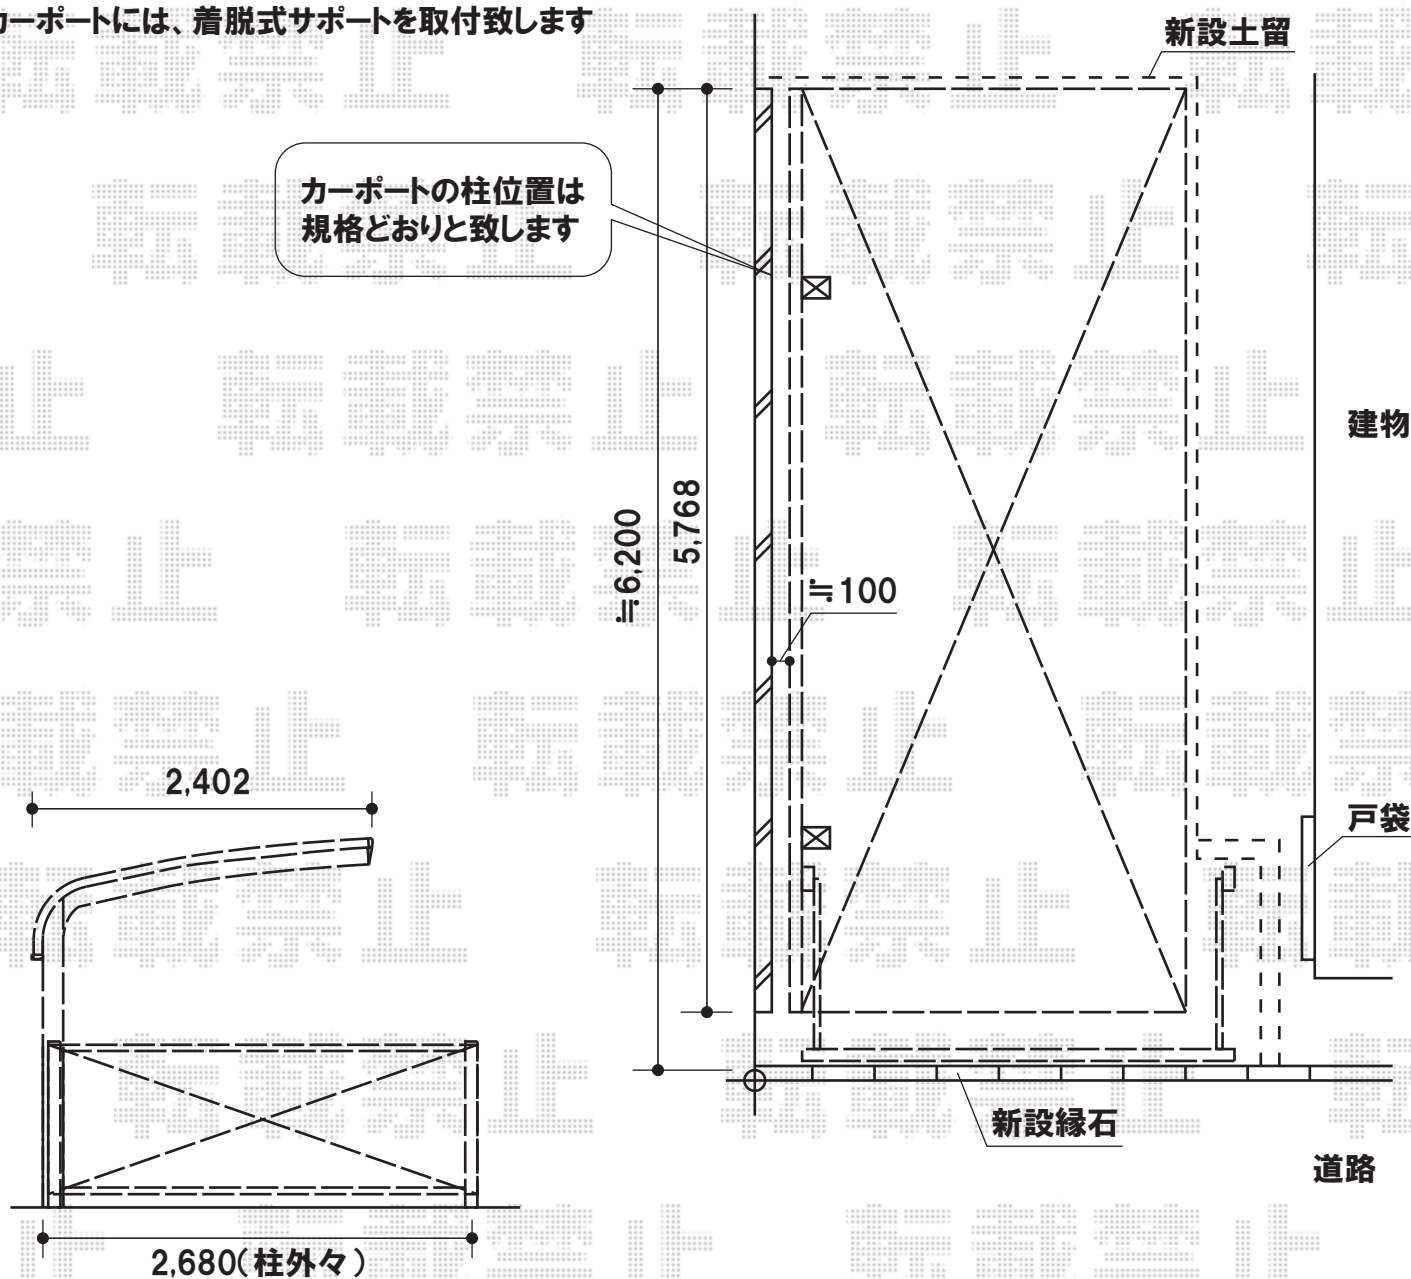

カーポートには、着脱式サポートを取付致します

カーポートの柱位置は規格どおりと致します

YKKap レイナキャップポート 積雪～20cm対応

幅=2,402mm

奥行=5,768mm

色:プラチナステン

屋根材:熱線遮断ポリカーボネート(アースブルーマット調)

柱仕様:標準柱仕様(有効高 約2,000mm)

オプション:着脱式サポート 標準用 2本入り

YKKap エクスラインアップゲート1型 手動式

幅=2,580mm

高さ=1,000mm

色:プラチナステン

柱仕様:標準

現場状況や作図制限により概略図の内容と多少の違いが生じることがございます。  
施工時は、現場優先とさせて頂きたく思いますので、お立会い頂き、  
最終のご指示のほど、何卒、宜しくお願い致します。

EX-SHOP  
HTTP://WWW.EX-SHOP.NET