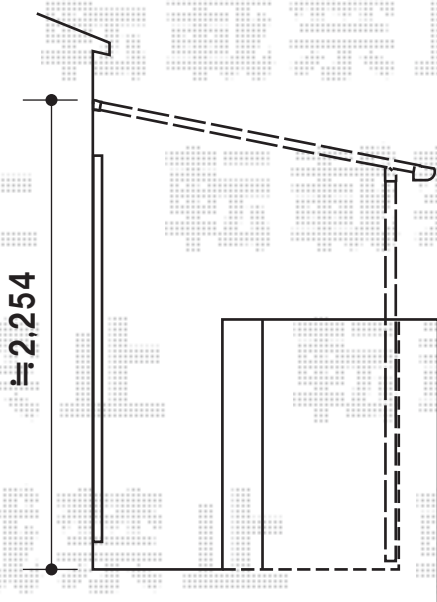

関東間1.0間(屋根幅1,840mm)

≒2,254

ライザーテラスII R型 単体 屋根タイプ 積雪~20cm対応  
 間口=関東間1.0間(柱芯々1,620mm 屋根幅1,840mm)  
 出幅=6尺(1,785mm)  
 色:ブラック  
 屋根材:ポリカーボネート(ブルースモーク)  
 柱仕様:奥行移動タイプ

現場状況や作図制限により概略図の内容と多少の違いが生じることがございます。  
 施工時は、現場優先とさせて頂きたく思いますので、お立会い頂き、  
 最終のご指示のほど、何卒、宜しくお願い致します。