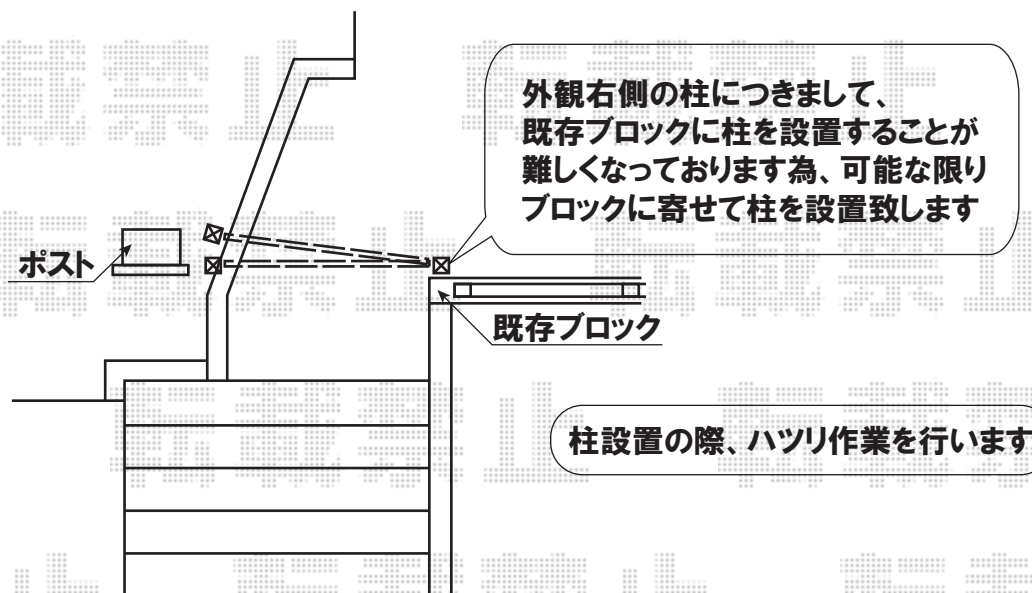

トラディション門扉1型 親子開き

柱設置位置、扉位置は当日の現場合わせにて
ご指示くださいます様、宜しくお願い致します

YKKap トラディション門扉1型 親子開き
扉1枚寸法(W×H):400・800×1,000
色:カームブラック
柱仕様:門柱仕様
錠:ハンドル錠C1型
オプション:オーナメントA型

現場状況や作図制限により概略図の内容と多少の違いが生じることがございます。
施工時は、現場優先とさせて頂きたく思いますので、お立会い頂き、
最終のご指示のほど、何卒、宜しくお願い致します。