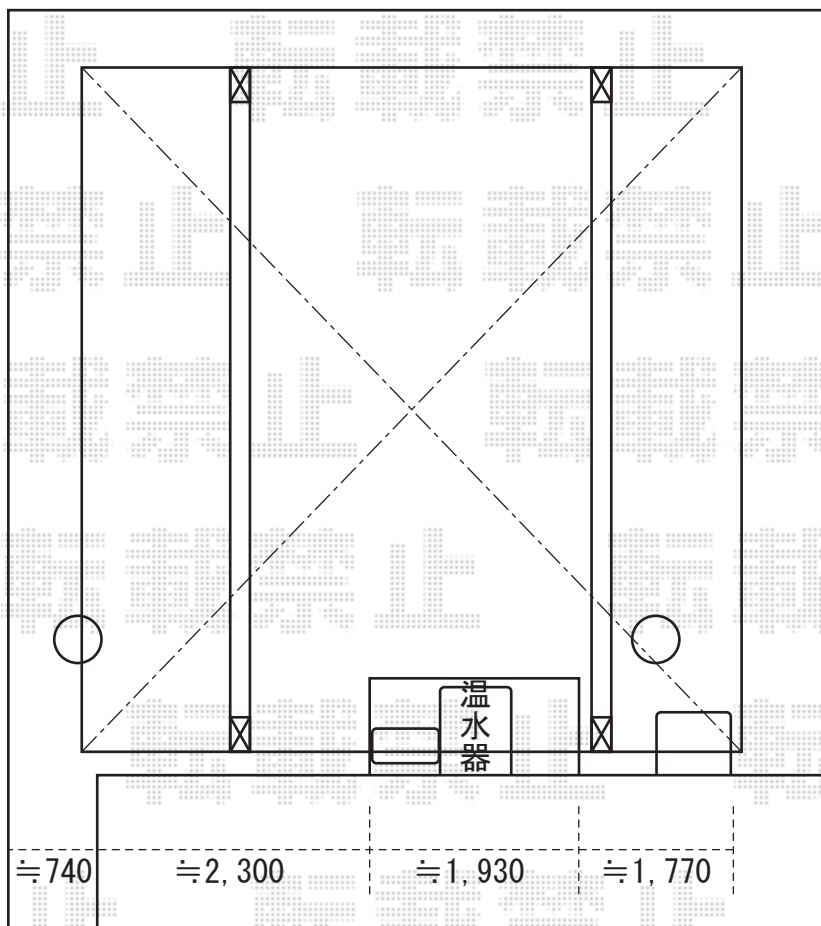

道路

≒6,300

↑施工時にお打ち合せの上、決定させて頂きます↓

200

テリオSPORTII 2台用 積雪~50cm対応

幅=6104mm

奥行=6067mm

色：シャイングレー

柱仕様：ロング柱25仕様（有効高 約2,500mm）-角柱×4本

仕様：遮光タイプ・横材無し

現場状況や作図制限により概略図の内容と多少の違いが生じることがございます。  
施工時は、現場優先とさせて頂きたく思いますので、お立会い頂き、  
最終のご指示のほど、何卒、宜しくお願い致します。

EX-SHOP  
HTTP://WWW.EX-SHOP.NET

担当：村上