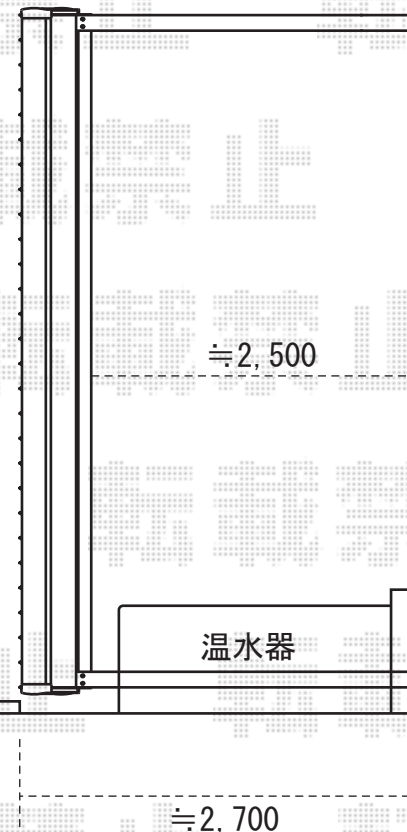

道路

≒6,300

↑施工時にお打ち合せの上、決定させて頂きます↓

200

テリオSPORTII 2台用 積雪~50cm対応

幅=6104mm

奥行=6067mm

色：シャイングレー

柱仕様：ロング柱25仕様（有効高 約2,500mm）-角柱×4本

仕様：遮光タイプ・横材無し

現場状況や作図制限により概略図の内容と多少の違いが生じることがございます。  
施工時は、現場優先とさせて頂きたく思いますので、お立会い頂き、  
最終のご指示のほど、何卒、宜しくお願い致します。

EX-SHOP  
HTTP://WWW.EX-SHOP.NET

担当：村上