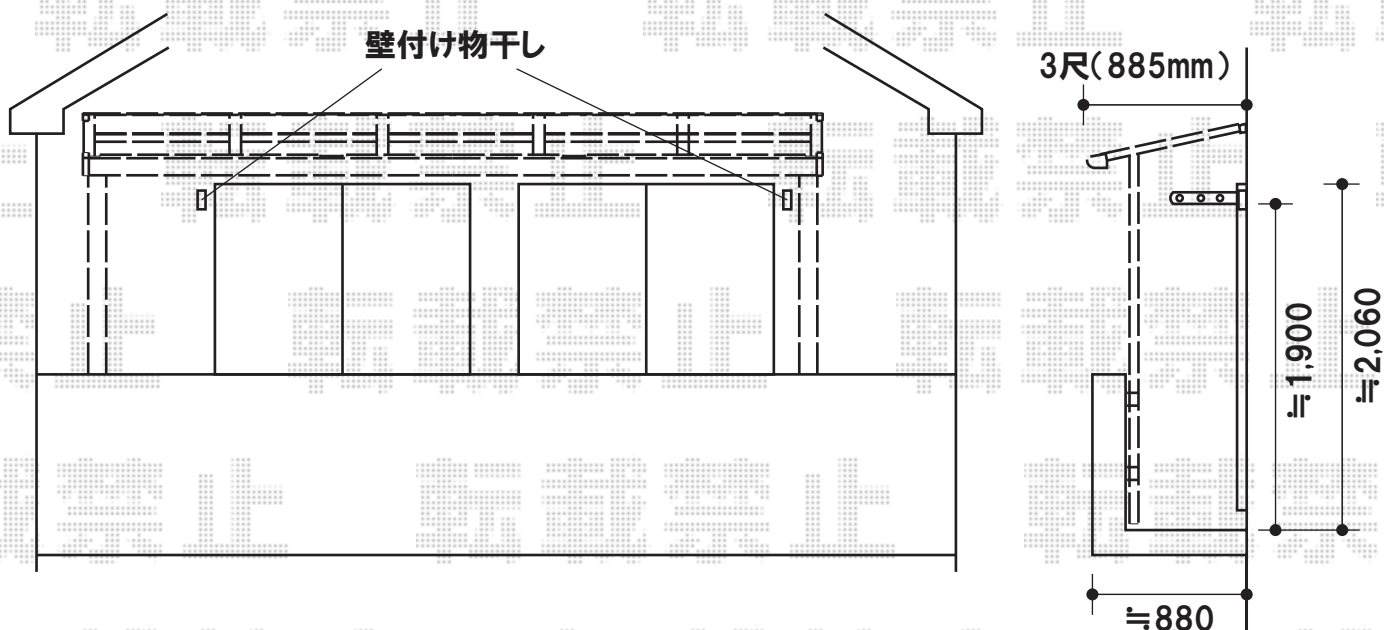

- バルコニー屋根 -

トステム

ライザーテラスII F型 単体 屋根タイプ 積雪～20cm対応  
 間口=関東間2.5間(柱芯々4,350mm 屋根幅4,570mm)  
 出幅=3尺(885mm)  
 色:シャイングレー  
 屋根材:熱線吸収アクアポリカーボネート(ブルースモーク)  
 柱仕様:柱奥行移動タイプ  
 オプション:壁付け物干し 標準 2本入り

現場状況や作図制限により概略図の内容と多少の違いが生じることがございます。  
 施工時は、現場優先とさせて頂きたく思いますので、お立会い頂き、  
 最終のご指示のほど、何卒、宜しくお願い致します。