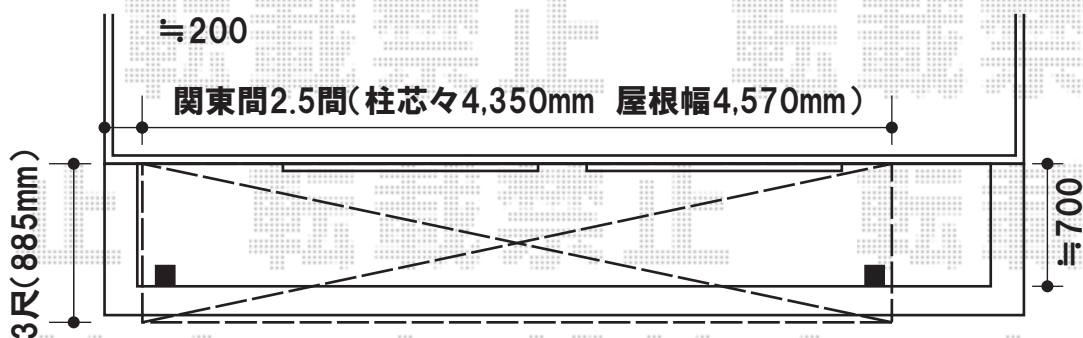

- バルコニー屋根 -

トステム

ライザーテラスII F型 単体 屋根タイプ 積雪～20cm対応  
 間口=関東間2.5間(柱芯々4,350mm 屋根幅4,570mm)  
 出幅=3尺(885mm)  
 色:シャイングレー  
 屋根材:熱線吸収アクアポリカーボネート(ブルースモーク)  
 柱仕様:柱奥行移動タイプ  
 オプション:壁付け物干し 標準 2本入り

現場状況や作図制限により概略図の内容と多少の違いが生じることがございます。  
 施工時は、現場優先とさせて頂きたく思いますので、お立会い頂き、  
 最終のご指示のほど、何卒、宜しくお願い致します。