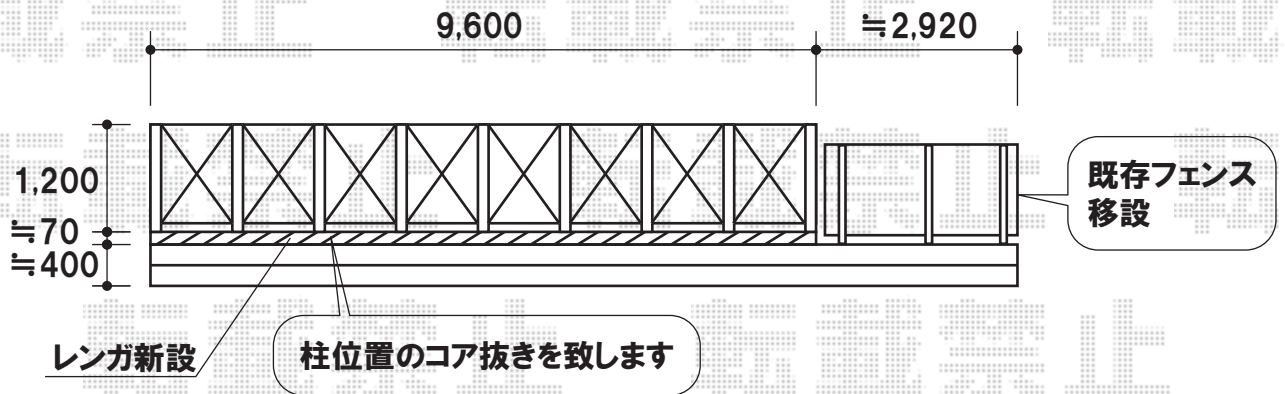

現状

TOEX スティウッドフェンスM3型 8枚
サイズ=1,200mm × 1,200mm
色:S-TOEXブラウン
柱:9本
端部部材:1セット

現場状況や作図制限により概略図の内容と多少の違いが生じることがございます。
施工時は、現場優先とさせて頂きたく思いますので、お立会い頂き、
最終のご指示のほど、何卒、宜しくお願い致します。

EX-SHOP
HTTP://WWW.EX-SHOP.NET

担当:加島・大磯