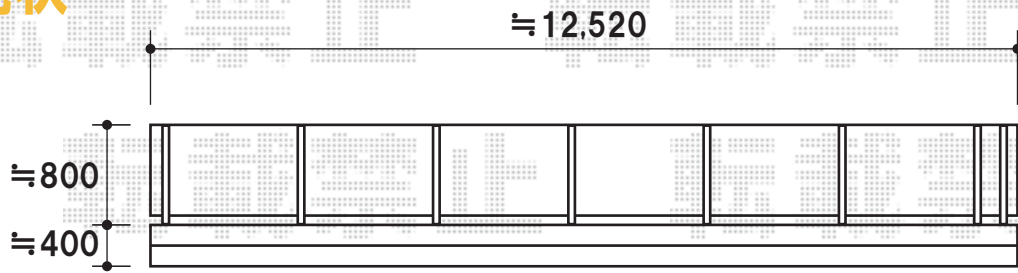

現状

TOEX スティウッドフェンスM3型 8枚
サイズ=1,200mm × 1,200mm
色:S-TOEXブラウン
柱:9本
端部部材:1セット

現場状況や作図制限により概略図の内容と多少の違いが生じることがございます。
施工時は、現場優先とさせて頂きたく思いますので、お立会い頂き、
最終のご指示のほど、何卒、宜しくお願い致します。

EX-SHOP
HTTP://WWW.EX-SHOP.NET

担当:加島・大磯