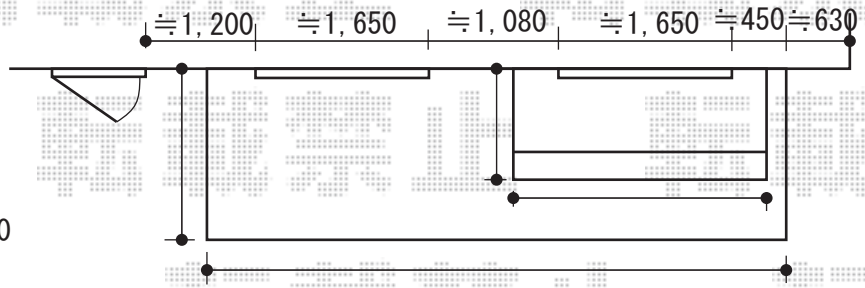

プリミテラス F型 屋根タイプ 単体  
 間口=関西1.5間 (柱芯々3,000mm 屋根幅3,238mm)  
 出幅=4尺 (1,170mm)  
 屋根材：ポリカーボネート (アースブルー)  
 柱仕様：柱奥行移動タイプ  
 色：プラチナステン  
 追加部材：造付バルコニー用固定部材  
 オプション：自在垂木掛け、  
 水平式物干し (木造躯体用) 2本入

リウッドデッキⅡ 標準 単体  
 間口=2.5間 (4,604mm)  
 出幅=4.5尺 (1,395mm)  
 床材：縦貼り 柱仕様：KSタイプ (H400~500)  
 色：サニーブラウン  
 オプション：ペットガード (H450用) ×5、  
 吊り下げ物干し 標準 2本入  
 追加部材：特殊納まり物干し用 (バー材、固定用部材)