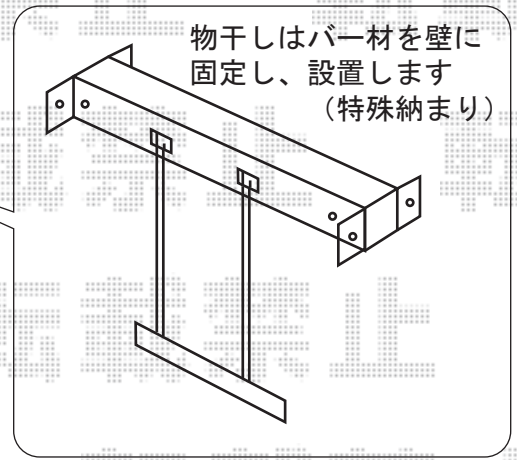

プリミテラス F型 屋根タイプ 単体  
 間口=関西1.5間 (柱芯々3,000mm 屋根幅3,238mm)  
 出幅=4尺 (1,170mm)  
 屋根材：ポリカーボネート (アースブルー)  
 柱仕様：柱奥行移動タイプ  
 色：プラチナステン  
 追加部材：造付バルコニー用固定部材  
 オプション：自在垂木掛け、  
 水平式物干し (木造躯体用) 2本入

リウッドデッキⅡ 標準 単体  
 間口=2.5間 (4,604mm)  
 出幅=4.5尺 (1,395mm)  
 床材：縦貼り 柱仕様：KSタイプ (H400~500)  
 色：サニーブラウン  
 オプション：ペットガード (H450用) ×5、  
 吊り下げ物干し 標準 2本入  
 追加部材：特殊納まり物干し用 (バー材、固定用部材)