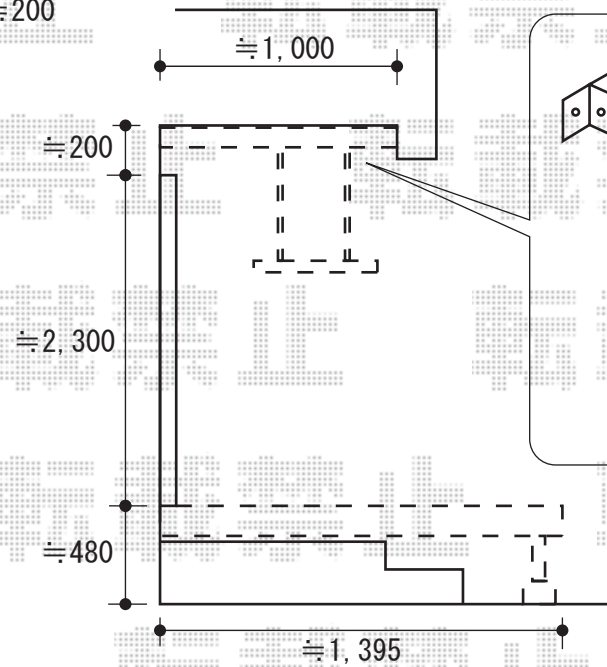

プリミテラス F型 屋根タイプ 単体  
 間口=関西1.5間 (柱芯々3,000mm 屋根幅3,238mm)  
 出幅=4尺 (1,170mm)  
 屋根材：ポリカーボネート (アースブルー)  
 柱仕様：柱奥行移動タイプ  
 色：プラチナステン  
 追加部材：造付バルコニー用固定部材  
 オプション：自在垂木掛け、  
 水平式物干し (木造躯体用) 2本入

リウッドデッキⅡ 標準 単体  
 間口=2.5間 (4,604mm)  
 出幅=4.5尺 (1,395mm)  
 床材：縦貼り 柱仕様：KSタイプ (H400~500)  
 色：サニーブラウン  
 オプション：ペットガード (H450用) ×5、  
 吊り下げ物干し 標準 2本入  
 追加部材：特殊納まり物干し用 (バー材、固定用部材)

現場状況や作図制限により概略図の内容と多少の違いが生じることがございます。  
 施工時は、現場優先とさせて頂きたく思いますので、お立会い頂き、  
 最終のご指示のほど、何卒、宜しくお願い致します。

EX-SHOP  
[HTTP://WWW.EX-SHOP.NET](http://www.ex-shop.net)

担当:角田