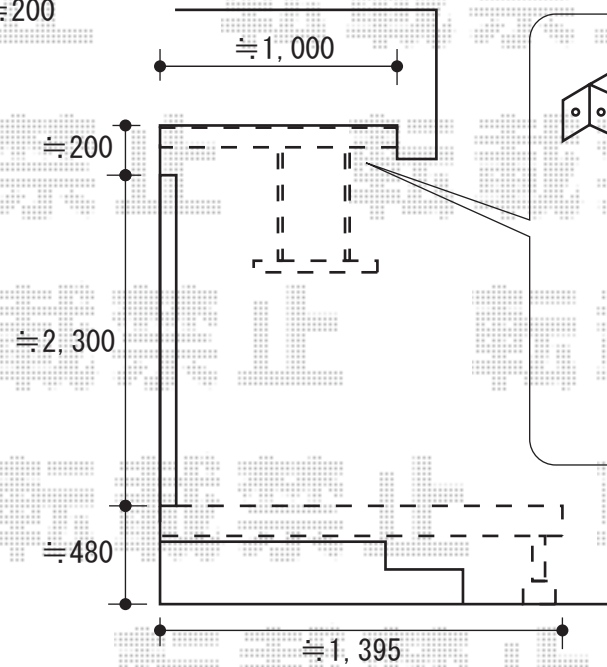

プリミテラス F型 屋根タイプ 単体  
 間口=関西1.5間 (柱芯々3,000mm 屋根幅3,238mm)  
 出幅=4尺 (1,170mm)  
 屋根材：ポリカーボネート (アースブルー)  
 柱仕様：柱奥行移動タイプ  
 色：プラチナステン  
 追加部材：造付バルコニー用固定部材  
 オプション：自在垂木掛け、  
 水平式物干し (木造躯体用) 2本入

リウッドデッキⅡ 標準 単体  
 間口=2.5間 (4,604mm)  
 出幅=4.5尺 (1,395mm)  
 床材：縦貼り 柱仕様：KSタイプ (H400~500)  
 色：サニーブラウン  
 オプション：ペットガード (H450用) ×5、  
 吊り下げ物干し 標準 2本入  
 追加部材：特殊納まり物干し用 (バー材、固定用部材)

現場状況や作図制限により概略図の内容と多少の違いが生じることがございます。  
 施工時は、現場優先とさせて頂きたく思いますので、お立会い頂き、  
 最終のご指示のほど、何卒、宜しくお願い致します。

EX-SHOP  
 HTTP://WWW.EX-SHOP.NET

担当：角田