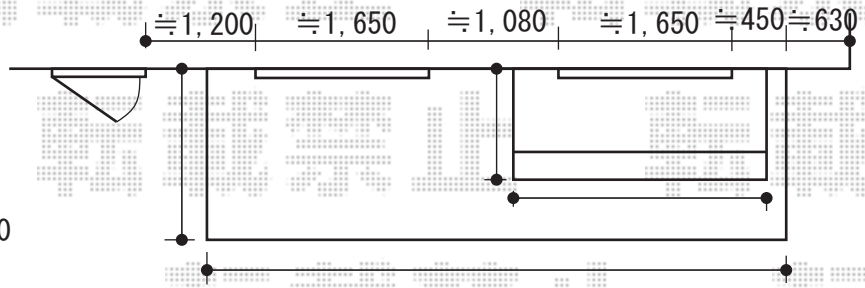

プリミテラス F型 屋根タイプ 単体  
 間口=関西1.5間 (柱芯々3,000mm 屋根幅3,238mm)  
 出幅=4尺 (1,170mm)  
 屋根材：ポリカーボネート (アースブルー)  
 柱仕様：柱奥行移動タイプ  
 色：プラチナステン  
 追加部材：造付バルコニー用固定部材  
 オプション：自在垂木掛け、  
 水平式物干し (木造躯体用) 2本入

リウッドデッキⅡ 標準 単体  
 間口=2.5間 (4,604mm)  
 出幅=4.5尺 (1,395mm)  
 床材：縦貼り 柱仕様：KSタイプ (H400~500)  
 色：サニーブラウン  
 オプション：ペットガード (H450用) ×5、  
 吊り下げ物干し 標準 2本入  
 追加部材：特殊納まり物干し用 (バー材、固定用部材)

現場状況や作図制限により概略図の内容と多少の違いが生じることがございます。  
 施工時は、現場優先とさせて頂きたく思いますので、お立会い頂き、  
 最終のご指示のほど、何卒、宜しくお願い致します。

EX-SHOP  
 HTTP://WWW.EX-SHOP.NET

担当：角田